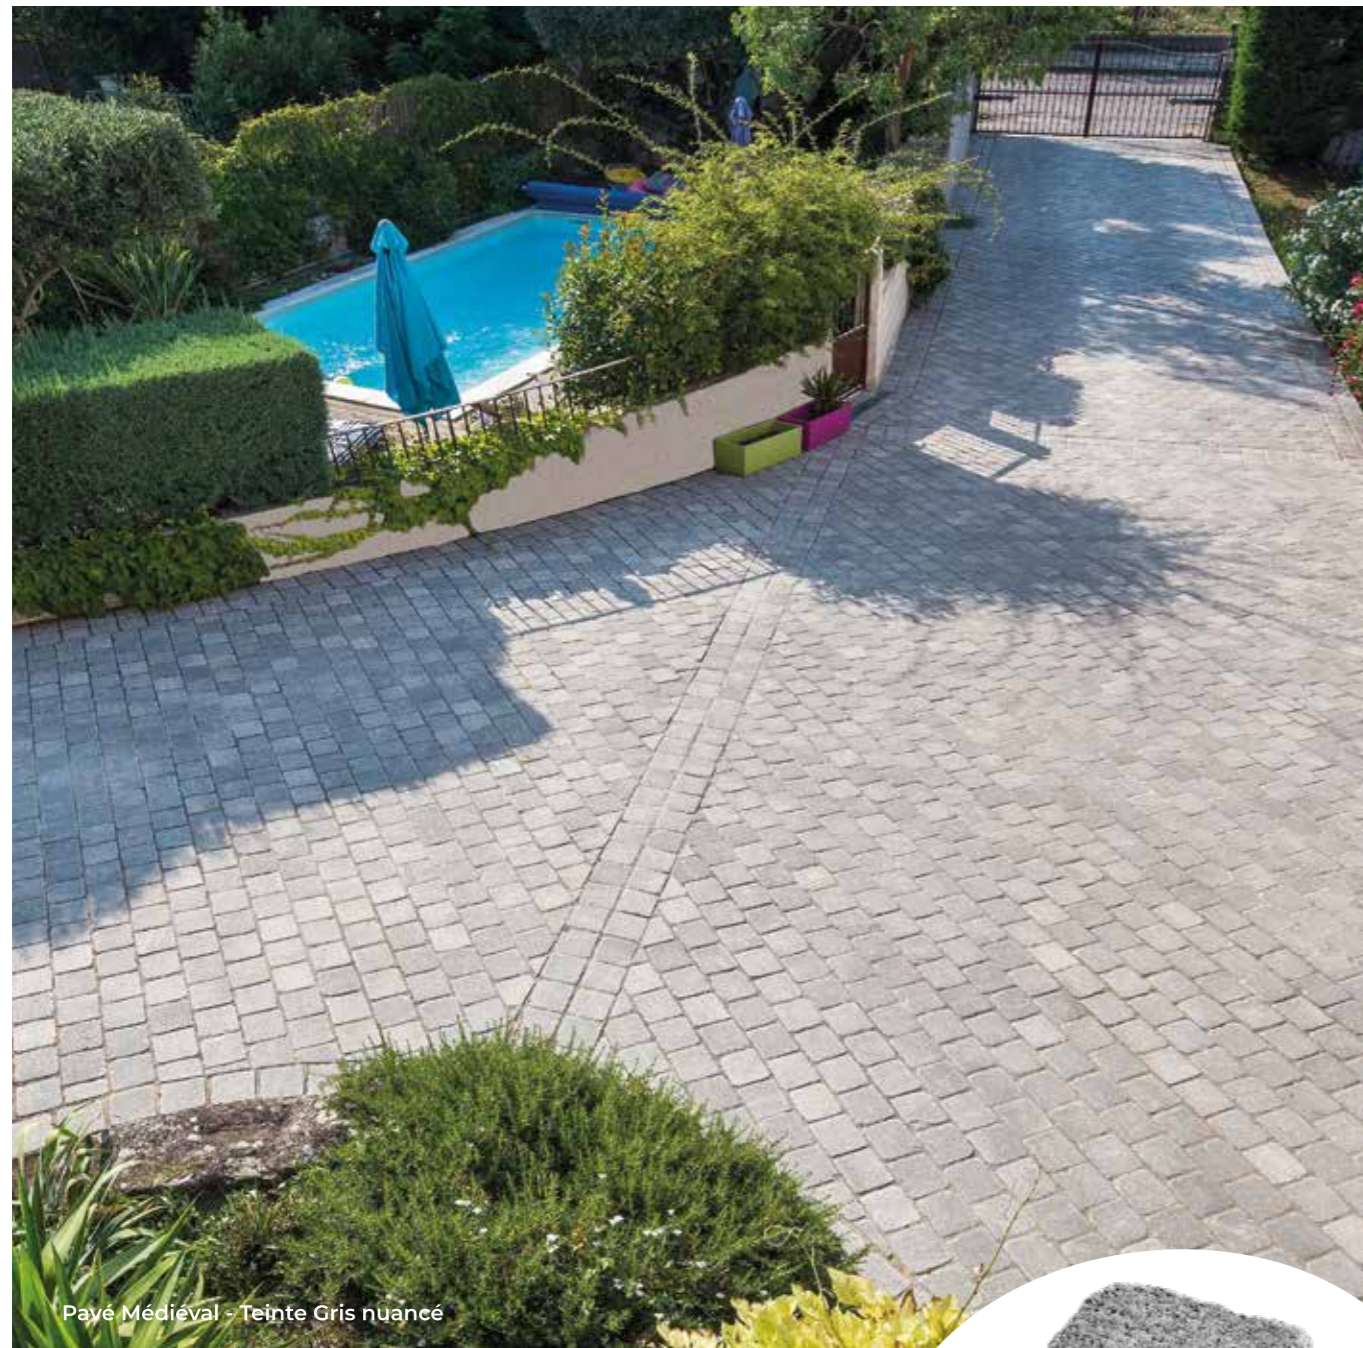

MÉDIÉVAL

PAVÉ VIEILLI AU TONNEAU ³⁶

Vous retrouverez dans le pavé Médiéval, toute l'histoire des anciens chemins de pierre, usés par le temps. Disponible en 2 formats et d'épaisseur 6 cm, il se décline en 5 coloris permettant des mariages esthétiques audacieux.

Teintes :

Pavé Médiéval - Teinte Gris nuancé

Monoformat
12 x 12 ou 16 x 16 cm
Épaisseur 6 cm

Retrouvez les informations produits en fin de cahier

CAROSTYLE

PAVÉ VIEILLI AU TONNEAU

Le pavé Carostyle fait partie de la gamme de pavés vieillis, mais dans un format plus restreint et une épaisseur de 4 cm, le destinant exclusivement à une utilisation en espace privé, piéton, non circulaire.

Teintes :