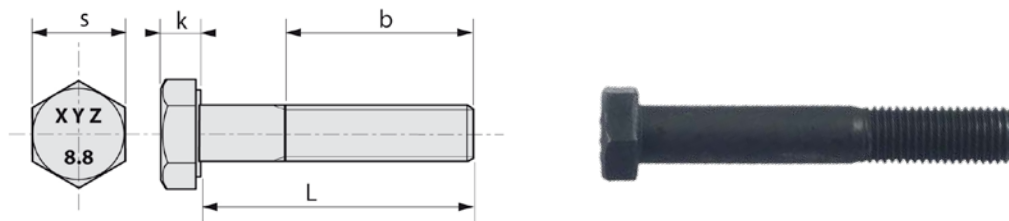

VIS TÊTE HEXAGONALE PARTIELLEMENT FILETÉE 8.8 BRUT

43AB

Famille : 0112.

ISO 4014

Diam	M5	M6	M8	M10	M12	M14	M16	M18	M20	M22	M24	M27	M30	M33	M36	
k	3,5	4,0	5,3	6,4	7,5	8,8	10,0	11,5	12,5	14,0	15,0	17,0	18,7	21,0	22,5	
S	8	10	13	16	18	21	24	27	30	34	36	41	46	50	55	
Pas	0,80	1,00	1,25	1,50	1,75	2,00	2,00	2,50	2,50	2,50	3,00	3,00	3,50	3,50	4,00	
b pour	L<=125	16	18	22	26	30	34	38	42	46	50	54	60	66	72	78
	L>=125	/	/	28	32	36	40	44	48	52	56	60	66	72	78	84
	L>200	/	/	/	/	/	/	57	/	/	/	/	/	85	/	/