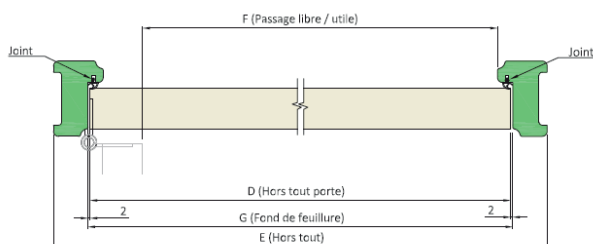

DESCRIPTIF	COMPOSITION DU VANTAIL	PAROI	ÂME	CADRE	CHANTS
		Panneaux MDF	Panneau de particules pressés à plat	Résineux, bois exotique rouge ou MDF	Droits
	PLAGE DE DIMENSIONS	EPAISSEUR	LARGEUR	HAUTEUR	
		40mm	1030 mm maxi (au-delà, nous consulter)	2040mm	
	HUISSERIE	MATÉRIAUX	SECTION MINIMALE	DIMENSIONS FEUILLURE	
		NEOLYS (MDF hydrofuge) Talon 50mm	74x49mm	Chants droits : 53x15mm	
	QUINCAILLERIE	FERRAGE			SERRURE
4 paumelles de 110x55 ou 140x55mm			Pêne dormant demi-tour		
JEUX DE MONTAGE	HORIZONTALS	VERTICAUX			
	Haut : 2mm Bas : 5mm	Côté serrure : 2mm Côté paumelles : 2mm			

BLOC PORTE PRÉPEINT PLAN

ÂME PLEINE

VARIANTES ET OPTIONS POSSIBLES

PAREMENTS	<ul style="list-style-type: none"> ▶ Prépeinture ▶ Laque RAL 9010 ▶ Parement en stratifié (bloc-porte livré non monté) ▶ Placage bois
SERRURES	<ul style="list-style-type: none"> ▶ Bec de cane à condamnation ▶ Bec de cane ▶ Pêne dormant seul ▶ Sûreté 1 point à cylindre
PAUMELLES	<ul style="list-style-type: none"> ▶ 3 ou 4 paumelles universelles en finition stratifiée ou essence fine
FERME-PORTE	<ul style="list-style-type: none"> ▶ Posé en applique
EQUIPEMENT TRAVERSE BASSE	<ul style="list-style-type: none"> ▶ Pose d'un joint en bas de porte
OCULUS	<ul style="list-style-type: none"> ▶ Carré ou rectangulaire (parcloles fournies non posées) ▶ Circulaire diam. 300mm (parclose fournies non posées) ▶ Vitrage non fourni

CHANTS DROITS

BLOC PORTE PRÉPEINT PLAN

ÂME PLEINE

D	630	730	830	930	1030	1130
E	702	802	902	1002	1102	1202
F	570	670	770	870	970	1070
G	634	734	834	934	1034	1134

A	B	C
52	74	11
74	90	8
82	101	9,5
102	121	9,5
122	141	9,5