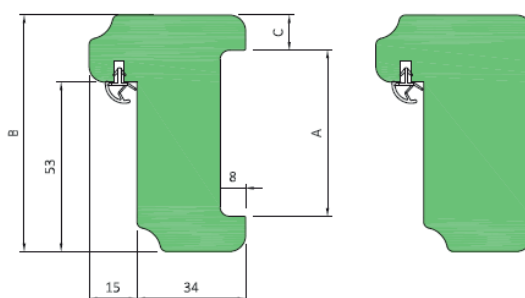

DESCRIPTIF	COMPOSITION DU VANTAIL	PAROI	ÂME	CADRE	CHANTS
		Panneaux MDF	Panneau de particules pressés à plat	Résineux, bois exotique rouge ou MDF	Droits
	PLAGE DE DIMENSIONS	EPAISSEUR	LARGEUR	HAUTEUR	
		40mm	1030 mm maxi (au-delà, nous consulter)	2040mm	
	HUISSERIE	MATÉRIAUX	SECTION MINIMALE	DIMENSIONS FEUILLURE	
		NEOLYS (MDF hydrofuge) Talon 50mm	74x49mm	Chants droits : 53x15mm	
	QUINCAILLERIE	FERRAGE			SERRURE
4 paumelles de 110x55 ou 140x55mm			Pêne dormant demi-tour		
JEUX DE MONTAGE	HORIZONTALS	VERTICAUX			
	Haut : 2mm Bas : 5mm	Côté serrure : 2mm Côté paumelles : 2mm			

CHANTS DROITS

BLOC PORTE PRÉPEINT PLAN

ÂME PLEINE

D	630	730	830	930	1030	1130
E	702	802	902	1002	1102	1202
F	570	670	770	870	970	1070
G	634	734	834	934	1034	1134

A	B	C
52	74	11
74	90	8
82	101	9,5
102	121	9,5
122	141	9,5

RESPONSABILITÉ

La société exploitant la marque GYPSO décline toute responsabilité pour cause d'utilisation inappropriée ou de circonstances imprévues dans la mise en œuvre du produit.

LA GAMME GYPSO

Gencod	Code	Désignation Article	Âme	Dimension (cm)	Type de serrure
3612960318223	308418.1	BLOC PORTE PRÉPEINT PLAN DROITE POUSSANT GYPSO	Pleine	204x73	Serrure à clé pêne dormant demi-tour (PDDT)
3612960318179	308418.2	BLOC PORTE PRÉPEINT PLAN GAUCHE POUSSANT GYPSO	Pleine	204x73	Serrure à clé pêne dormant demi-tour (PDDT)
3612960318155	308419.1	BLOC PORTE PRÉPEINT PLAN DROITE POUSSANT GYPSO	Pleine	204x83	Serrure à clé pêne dormant demi-tour (PDDT)
3612960318162	308419.2	BLOC PORTE PRÉPEINT PLAN GAUCHE POUSSANT GYPSO	Pleine	204x83	Serrure à clé pêne dormant demi-tour (PDDT)
3612960318186	308420.1	BLOC PORTE PRÉPEINT PLAN DROITE POUSSANT GYPSO	Pleine	204x93	Serrure à clé pêne dormant demi-tour (PDDT)
3612960318193	308420.2	BLOC PORTE PRÉPEINT PLAN GAUCHE POUSSANT GYPSO	Pleine	204x93	Serrure à clé pêne dormant demi-tour (PDDT)