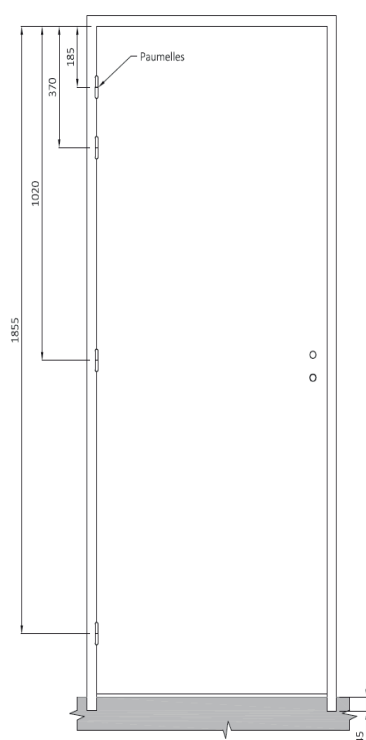

BLOC PORTE PRÉPEINT PLAN ÂME PLEINE

DESTINATION ET FONCTION

- Bloc porte de communication séparatif de 2 pièces, à usage strictement intérieurs en ambiance équilibrée et sèche, en maison individuelle ou appartement. Bloc porte adapté également aux chambres d'hôtel, aux bureaux ou locaux recevant du public.
- Le bloc porte à âme pleine apporte plus de confort dans son utilisation : confort acoustique et thermique (sans classement), meilleure tenue dans la manoeuvre, structure permettant la fixation d'accessoires.
- Ce bloc porte n'a aucune performance de résistance au feu, son utilisation à ce titre ou en usage palier constituerait un manquement aux règles de sécurité et dégragerait totalement notre responsabilité.

DESCRIPTIF	COMPOSITION DU VANTAIL	PAROI	ÂME	CADRE	CHANTS
		Panneaux MDF	Panneau de particules pressés à plat	Résineux, bois exotique rouge ou MDF	Droits
	PLAGE DE DIMENSIONS	EPAISSEUR	LARGEUR	HAUTEUR	
		40mm	1030 mm maxi (au-delà, nous consulter)	2040mm	
	HUISSERIE	MATÉRIAUX	SECTION MINIMALE	DIMENSIONS FEUILLURE	
		NEOLYS (MDF hydrofuge) Talon 50mm	74x49mm	Chants droits : 53x15mm	
	QUINCAILLERIE	FERRAGE			SERRURE
4 paumelles de 110x55 ou 140x55mm			Pêne dormant demi-tour		
JEUX DE MONTAGE	HORIZONTALS	VERTICAUX			
	Haut : 2mm Bas : 5mm	Côté serrure : 2mm Côté paumelles : 2mm			

CHANTS DROITS

BLOC PORTE PRÉPEINT PLAN

ÂME PLEINE

D	630	730	830	930	1030	1130
E	702	802	902	1002	1102	1202
F	570	670	770	870	970	1070
G	634	734	834	934	1034	1134

A	B	C
52	74	11
74	90	8
82	101	9,5
102	121	9,5
122	141	9,5