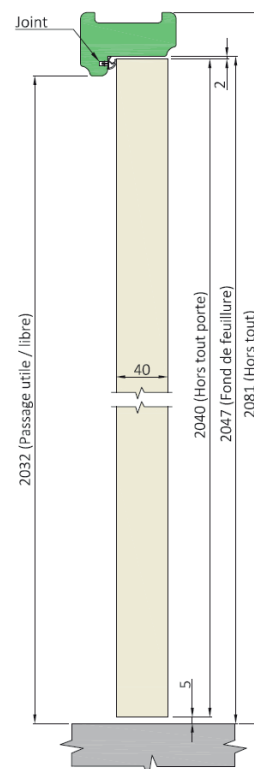

BLOC PORTE PRÉPEINT PLAN ÂME PLEINE

DESTINATION ET FONCTION

- Bloc porte de communication séparatif de 2 pièces, à usage strictement intérieurs en ambiance équilibrée et sèche, en maison individuelle ou appartement. Bloc porte adapté également aux chambres d'hôtel, aux bureaux ou locaux recevant du public.
- Le bloc porte à âme pleine apporte plus de confort dans son utilisation : confort acoustique et thermique (sans classement), meilleure tenue dans la manoeuvre, structure permettant la fixation d'accessoires.
- Ce bloc porte n'a aucune performance de résistance au feu, son utilisation à ce titre ou en usage palier constituerait un manquement aux règles de sécurité et dégragerait totalement notre responsabilité.

DESCRIPTIF	COMPOSITION DU VANTAIL	PAROI	ÂME	CADRE	CHANTS
		Panneaux MDF	Panneau de particules pressés à plat	Résineux, bois exotique rouge ou MDF	Droits
	PLAGE DE DIMENSIONS	EPAISSEUR	LARGEUR	HAUTEUR	
		40mm	1030 mm maxi (au-delà, nous consulter)	2040mm	
	HUISSERIE	MATÉRIAUX	SECTION MINIMALE	DIMENSIONS FEUILLURE	
		NEOLYS (MDF hydrofuge) Talon 50mm	74x49mm	Chants droits : 53x15mm	
	QUINCAILLERIE	FERRAGE			SERRURE
4 paumelles de 110x55 ou 140x55mm			Pêne dormant demi-tour		
JEUX DE MONTAGE	HORIZONTALS	VERTICAUX			
	Haut : 2mm Bas : 5mm	Côté serrure : 2mm Côté paumelles : 2mm			

CHANTS DROITS

BLOC PORTE PRÉPEINT PLAN

ÂME PLEINE

D	630	730	830	930	1030	1130
E	702	802	902	1002	1102	1202
F	570	670	770	870	970	1070
G	634	734	834	934	1034	1134

A	B	C
52	74	11
74	90	8
82	101	9,5
102	121	9,5
122	141	9,5