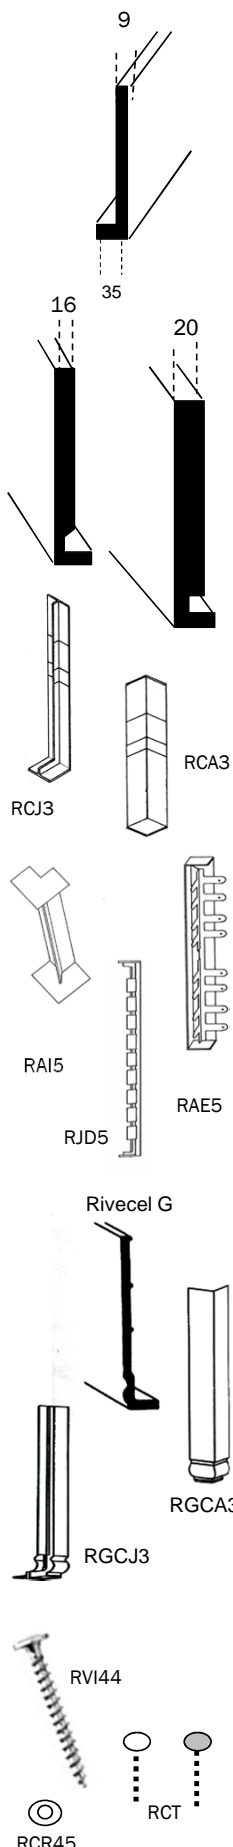

**RIVECEL L "9 - 16 - 20mm" - RIVECEL G "9mm"**

Planches de Rive en P.V.C Cellulaire  
Coloris : Blanc (B) - Sable (S) - Gris (G) - Noir (N)  
**Tarif à la longueur ou à la pièce**

www.mep-avantoit.com

Désignation	REF	Blanc	Sable	Gris	Noir
<b>Planche RIVECEL "L 9mm" retour 35 mm</b>					
Rivecel "9" hauteur <b>150</b> mm X 5 ml ép <b>9</b> mm	RL155	X			
Rivecel "9" hauteur <b>175</b> mm X 5 ml ép <b>9</b> mm	RL175	X	X		X
Rivecel "9" hauteur <b>200</b> mm X 5 ml ép <b>9</b> mm	RL205	X	X		X
Rivecel "9" hauteur <b>225</b> mm X 5 ml ép <b>9</b> mm	RL225	X	X		X
Rivecel "9" hauteur <b>250</b> mm X 5 ml ép <b>9</b> mm	RL255	X			
Rivecel "9" hauteur <b>300</b> mm X 5 ml ép <b>9</b> mm	RL305	X			
Rivecel "9" hauteur <b>400</b> mm X 5 ml ép <b>9</b> mm	RL405	X			
<b>Planche RIVECEL "Jumbo 16mm" "Jumbo 20mm" retour 35 mm</b>					
Jumbo "16" hauteur <b>155</b> mm x 5 ml ép <b>16</b> mm *	RL1615*	X			
Jumbo "16" hauteur <b>175</b> mm x 5 ml ép <b>16</b> mm *	RL1617*	X			
Jumbo "16" hauteur <b>200</b> mm x 5 ml ép <b>16</b> mm *	RL1620*	X	X		
Jumbo "16" hauteur <b>225</b> mm x 5 ml ép <b>16</b> mm *	RL1622*	X			
Jumbo "16" hauteur <b>250</b> mm x 5 ml ép <b>16</b> mm *	RL1625*	X			
Jumbo "20" hauteur <b>150</b> mm x 5 ml ép <b>20</b> mm	RL2155	X			
Jumbo "20" hauteur <b>175</b> mm x 5 ml ép <b>20</b> mm	RL2175	X			
Jumbo "20" hauteur <b>200</b> mm x 5 ml ép <b>20</b> mm	RL2205	X			
Jumbo "20" hauteur <b>225</b> mm x 5 ml ép <b>20</b> mm	RL2225	X			
Jumbo "20" hauteur <b>250</b> mm x 5 ml ép <b>20</b> mm	RL2255	X			
Jonction haut 30 cm ( Rivecel 9-16 mm)	RCJ3	X	X		X
Jonction Double haut 50 cm (Rivecel 9mm)	RJD5	X			
Embout de Rivecel haut 30 cm	RF30	X			
Angle EXT 90° haut 30 cm (Rivecel 9-16mm)	RCA3	X	X		X
Angle EXT 135° haut 40 cm ( Rivecel 9-16 mm)	RAE135	X			
Angle INT 135° haut 40 cm ( Rivecel 9-16 mm)	RAI135	X			
Angle EXT 90° Double haut 50 cm (Rivecel 9mm)	RAE5	X			
Angle INT 90° Double haut 50 cm ( Rivecel 9-16-20mm)	RAI5	X	X		X
Jonction Double haut 50cm (Jumbo 20mm)	RL2J5	X			
Angle EXT Double haut 50 cm (Jumbo 20mm)	RL2A5	X			
<b>Planche RIVECEL Aspect mouluré "G 9mm" retour 35 mm</b>					
Rivecel "G" hauteur <b>175</b> mm x 5 ml ép <b>9</b> mm	RG175	X			
Rivecel "G" hauteur <b>225</b> mm x 5 ml ép <b>9</b> mm	RG235	X			
Rivecel "G" hauteur <b>250</b> mm x 5 ml ép <b>9</b> mm	RG255	X			
Cache Joint haut 30 cm	RGCJ3	X			
Cache Angle EXT 90° haut 30 cm	RGCA3	X			
Cache Angle EXT 135° haut 40 cm	RAE135	X			
Cache Angle INT 135° haut 40 cm	RAI135	X			
Jonction Double haut 50 cm	RGJD5	X			
Angle EXT Double haut 50 cm	RGAE5	X			
Angle INT Double haut 50 cm	RGAI5	X			
<b>Fixations Pointes et Vis Inox</b>		<b>Blanc</b>	<b>Sable</b>	<b>Gris</b>	<b>Noir</b>
Pointe INOX 3 cm tête PVC (Boîte x 250)	RCT3	X			
Pointe INOX 4 cm tête PVC couleur (Boîte x 250)	RCT4	X	X		X
Pointe INOX 5 cm tête PVC couleur (Boîte x 100)	RCT5	X	X		X
Pointe INOX 6,5 cm tête PVC couleur (Boîte x 100)	RCT6	X	X		X
Pointe INOX 4cm tête plate	RCTP4	X			
Vis INOX TF 4 cm (Boîte x 200)	RVI44	X			
Vis INOX TF 5 cm (Boîte x 200)	RVI56	X			
Cache Vis blanc ( Boîte x 500)	RCR45	X			