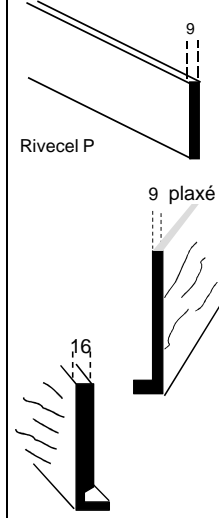

Désignation	REF	Blanc		
Planche BULLNOSE " F 9 "				
Bullnose "F9" hauteur 155 mm x 5 ml ép 9 mm	RF9155	X		
Bullnose "F9" hauteur 180 mm x 5 ml ép 9 mm	RF9185	X		
Bullnose "F9" hauteur 205mm x 5 ml ép 9 mm	RF9205	X		
Bullnose "F9" hauteur 230 mm x 5 ml ép 9 mm	RF9235	X		
Bullnose "F9" hauteur 280 mm x 5 ml ép 9 mm	RF9285	X		
Bullnose "F9" hauteur 380 mm x 5 ml ép 9 mm	RF9385	X		
Planche BULLNOSE " F 16 "				
Bullnose "F" hauteur 190 mm x 5 ml ép 9 mm *	RF1619	X		
Planche BULLNOSE ép 16 mm retour arrondi préconisé pour pose de lambris incliné				
Désignation	REF	Blanc		
Bullnose "B16" hauteur 150 mm x 5 ml ép 16 mm	RB150	X		
Bullnose "B16" hauteur 175 mm x 5 ml ép 16 mm	RB175	X		
Bullnose "B16" hauteur 200 mm x 5 ml ép 16 mm	RB205	X		
Bullnose "B16" hauteur 225 mm x 5 ml ép 16 mm	RB225	X		
Bullnose "B16" hauteur 250 mm x 5 ml ép 16 mm	RB255	X		
Bullnose "B16" hauteur 355 mm x 5 ml ép 16 mm (double Bullnose) *	RBB355*	X		
Bullnose "16" hauteur 455 mm x 5 ml ép 16 mm (double Bullnose) *	RBB455*	X		
Jonction Double haut 50 cm (Bullnose B16 - F9 - F16)	RBJ50	X		
Angle EXT 90° Double haut 50 cm(Bullnose B16 - F9 - F16)	RBAE50	X		
Angle INT 90° Double haut 50 cm(Bullnose B16 - F9 - F16)	RBAI50	X		
Embout de Bullnose haut 30 cm(Bullnose B16 - F9 - F16)	RBF30	X		
Planche RIVECEL sans retour Plat " P 9mm"				
Rivecel "P" hauteur 150 mm x 5 ml ép 9 mm *	RP155 *	X		
Rivecel "P" hauteur 200 mm x 5 ml ép 9 mm *	RP205 *	X		
Rivecel "P" hauteur 300 mm x 5 ml ép 9 mm *	RP305 *	X		
Rivecel "P" hauteur 450 mm x 5 ml ép 9 mm *	RP455 *	X		
Planche RIVECEL PLAXE DECOR BOIS				
			Chêne	Acajou
Rivecel "9" hauteur 175 mm X 5 ml ép 9 mm	RLD917		X	X
Rivecel "9" hauteur 200 mm X 5 ml ép 9 mm	RLD920		X	X
Rivecel "9" hauteur 250 mm X 5 ml ép 9 mm	RLD925		X	X
Jumbo "16" hauteur 175 mm x 5 ml ép 16 mm *	RLD1617*		X	X
Jumbo "16" hauteur 200 mm x 5 ml ép 16 mm *	RLD1620*		X	X
Jumbo "16" hauteur 250 mm x 5 ml ép 16 mm *	RLD1625*		X	X
Cache Joint haut 30 cm	RCJD3		X	X
Cache Angle EXT 90° haut 30 cm	RCAD3		X	X
Fixations Pointes et Vis Inoxy		Blanc	Chêne	Acajou
Pointe INOX 3 cm tête PVC (Boîte x 250)	RCT3	X		
Pointe INOX 4 cm tête PVC (Boîte x 250)	RCT4	X	X	X
Pointe INOX 5 cm tête PVC (Boîte x 100)	RCT5	X	X	X
Pointe INOX 6,5 cm tête PVC (Boîte x 100)	RCT6	X	X	X
Pointe INOX 4cm tête plate	RCTP4	X		
Vis INOX TF 4 cm (Boîte x 200)	RVI44	X		
Vis INOX TF 5 cm (Boîte x 200)	RVI56	X		
Cache vis blanc (Boîte x 500)	RCR45	X		

* Sur commande