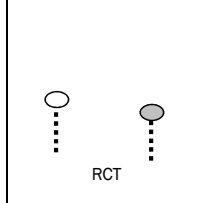

Désignation	REF	Blanc		
Planche BULLNOSE " F 9 "				
Bullnose "F9" hauteur 155 mm x 5 ml ép 9 mm	RF9155	X		
Bullnose "F9" hauteur 180 mm x 5 ml ép 9 mm	RF9185	X		
Bullnose "F9" hauteur 205mm x 5 ml ép 9 mm	RF9205	X		
Bullnose "F9" hauteur 230 mm x 5 ml ép 9 mm	RF9235	X		
Bullnose "F9" hauteur 280 mm x 5 ml ép 9 mm	RF9285	X		
Bullnose "F9" hauteur 380 mm x 5 ml ép 9 mm	RF9385	X		
Planche BULLNOSE " F 16 "				
Bullnose "F" hauteur 190 mm x 5 ml ép 9 mm *	RF1619	X		
Planche BULLNOSE ép 16 mm retour arrondi préconisé pour pose de lambris incliné				
Désignation	REF	Blanc		
Bullnose "B16" hauteur 150 mm x 5 ml ép 16 mm	RB150	X		
Bullnose "B16" hauteur 175 mm x 5 ml ép 16 mm	RB175	X		
Bullnose "B16" hauteur 200 mm x 5 ml ép 16 mm	RB205	X		
Bullnose "B16" hauteur 225 mm x 5 ml ép 16 mm	RB225	X		
Bullnose "B16" hauteur 250 mm x 5 ml ép 16 mm	RB255	X		
Bullnose "B16" hauteur 355 mm x 5 ml ép 16 mm (double Bullnose) *	RBB355*	X		
Bullnose "16" hauteur 455 mm x 5 ml ép 16 mm (double Bullnose) *	RBB455*	X		
Jonction Double haut 50 cm (Bullnose B16 - F9 - F16)	RBJ50	X		
Angle EXT 90° Double haut 50 cm(Bullnose B16 - F9 - F16)	RBAE50	X		
Angle INT 90° Double haut 50 cm(Bullnose B16 - F9 - F16)	RBAI50	X		
Embout de Bullnose haut 30 cm(Bullnose B16 - F9 - F16)	RBF30	X		
Planche RIVECEL sans retour Plat " P 9mm"				
Rivecel "P" hauteur 150 mm x 5 ml ép 9 mm *	RP155 *	X		
Rivecel "P" hauteur 200 mm x 5 ml ép 9 mm *	RP205 *	X		
Rivecel "P" hauteur 300 mm x 5 ml ép 9 mm *	RP305 *	X		
Rivecel "P" hauteur 450 mm x 5 ml ép 9 mm *	RP455 *	X		
Planche RIVECEL PLAXE DECOR BOIS				
			Chêne	Acajou
Rivecel "9" hauteur 175 mm X 5 ml ép 9 mm	RLD917		X	X
Rivecel "9" hauteur 200 mm X 5 ml ép 9 mm	RLD920		X	X
Rivecel "9" hauteur 250 mm X 5 ml ép 9 mm	RLD925		X	X
Jumbo "16" hauteur 175 mm x 5 ml ép 16 mm *	RLD1617*		X	X
Jumbo "16" hauteur 200 mm x 5 ml ép 16 mm *	RLD1620*		X	X
Jumbo "16" hauteur 250 mm x 5 ml ép 16 mm *	RLD1625*		X	X
Cache Joint haut 30 cm	RCJD3		X	X
Cache Angle EXT 90° haut 30 cm	RCAD3		X	X
Fixations Pointes et Vis Inoxy		Blanc	Chêne	Acajou
Pointe INOX 3 cm tête PVC (Boîte x 250)	RCT3	X		
Pointe INOX 4 cm tête PVC (Boîte x 250)	RCT4	X	X	X
Pointe INOX 5 cm tête PVC (Boîte x 100)	RCT5	X	X	X
Pointe INOX 6,5 cm tête PVC (Boîte x 100)	RCT6	X	X	X
Pointe INOX 4cm tête plate	RCTP4	X		
Vis INOX TF 4 cm (Boîte x 200)	RVI44	X		
Vis INOX TF 5 cm (Boîte x 200)	RVI56	X		
Cache vis blanc (Boîte x 500)	RCR45	X		

* Sur commande