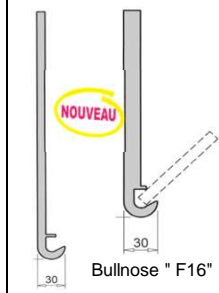

Désignation	REF	Blanc		
Planche BULLNOSE " F 9 "				
Bullnose "F9" hauteur 155 mm x 5 ml ép 9 mm	RF9155	X		
Bullnose "F9" hauteur 180 mm x 5 ml ép 9 mm	RF9185	X		
Bullnose "F9" hauteur 205mm x 5 ml ép 9 mm	RF9205	X		
Bullnose "F9" hauteur 230 mm x 5 ml ép 9 mm	RF9235	X		
Bullnose "F9" hauteur 280 mm x 5 ml ép 9 mm	RF9285	X		
Bullnose "F9" hauteur 380 mm x 5 ml ép 9 mm	RF9385	X		
Planche BULLNOSE " F 16 "				
Bullnose "F" hauteur 190 mm x 5 ml ép 9 mm *	RF1619	X		
Planche BULLNOSE ép 16 mm retour arrondi préconisé pour pose de lambris incliné				
Désignation	REF	Blanc		
Bullnose "B16" hauteur 150 mm x 5 ml ép 16 mm	RB150	X		
Bullnose "B16" hauteur 175 mm x 5 ml ép 16 mm	RB175	X		
Bullnose "B16" hauteur 200 mm x 5 ml ép 16 mm	RB205	X		
Bullnose "B16" hauteur 225 mm x 5 ml ép 16 mm	RB225	X		
Bullnose "B16" hauteur 250 mm x 5 ml ép 16 mm	RB255	X		
Bullnose "B16" hauteur 355 mm x 5 ml ép 16 mm (double Bullnose) *	RBB355*	X		
Bullnose "16" hauteur 455 mm x 5 ml ép 16 mm (double Bullnose) *	RBB455*	X		
Jonction Double haut 50 cm (Bullnose B16 - F9 - F16)	RBJ50	X		
Angle EXT 90° Double haut 50 cm(Bullnose B16 - F9 - F16)	RBAE50	X		
Angle INT 90° Double haut 50 cm(Bullnose B16 - F9 - F16)	RBAI50	X		
Embout de Bullnose haut 30 cm(Bullnose B16 - F9 - F16)	RBF30	X		
Planche RIVECEL sans retour Plat " P 9mm"				
Rivecel "P" hauteur 150 mm x 5 ml ép 9 mm *	RP155 *	X		
Rivecel "P" hauteur 200 mm x 5 ml ép 9 mm *	RP205 *	X		
Rivecel "P" hauteur 300 mm x 5 ml ép 9 mm *	RP305 *	X		
Rivecel "P" hauteur 450 mm x 5 ml ép 9 mm *	RP455 *	X		
Planche RIVECEL PLAXE DECOR BOIS				
			Chêne	Acajou
Rivecel "9" hauteur 175 mm X 5 ml ép 9 mm	RLD917		X	X
Rivecel "9" hauteur 200 mm X 5 ml ép 9 mm	RLD920		X	X
Rivecel "9" hauteur 250 mm X 5 ml ép 9 mm	RLD925		X	X
Jumbo "16" hauteur 175 mm x 5 ml ép 16 mm *	RLD1617*		X	X
Jumbo "16" hauteur 200 mm x 5 ml ép 16 mm *	RLD1620*		X	X
Jumbo "16" hauteur 250 mm x 5 ml ép 16 mm *	RLD1625*		X	X
Cache Joint haut 30 cm	RCJD3		X	X
Cache Angle EXT 90° haut 30 cm	RCAD3		X	X
Fixations Pointes et Vis Inoxy		Blanc	Chêne	Acajou
Pointe INOX 3 cm tête PVC (Boîte x 250)	RCT3	X		
Pointe INOX 4 cm tête PVC (Boîte x 250)	RCT4	X	X	X
Pointe INOX 5 cm tête PVC (Boîte x 100)	RCT5	X	X	X
Pointe INOX 6,5 cm tête PVC (Boîte x 100)	RCT6	X	X	X
Pointe INOX 4cm tête plate	RCTP4	X		
Vis INOX TF 4 cm (Boîte x 200)	RVI44	X		
Vis INOX TF 5 cm (Boîte x 200)	RVI56	X		
Cache vis blanc (Boîte x 500)	RCR45	X		

* Sur commande