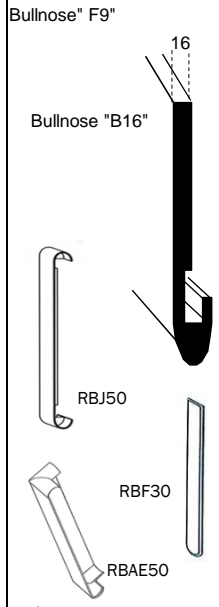

Désignation	REF	Blanc		
Planche BULLNOSE " F 9 "				
Bullnose "F9" hauteur 155 mm x 5 ml ép 9 mm	RF9155	X		
Bullnose "F9" hauteur 180 mm x 5 ml ép 9 mm	RF9185	X		
Bullnose "F9" hauteur 205mm x 5 ml ép 9 mm	RF9205	X		
Bullnose "F9" hauteur 230 mm x 5 ml ép 9 mm	RF9235	X		
Bullnose "F9" hauteur 280 mm x 5 ml ép 9 mm	RF9285	X		
Bullnose "F9" hauteur 380 mm x 5 ml ép 9 mm	RF9385	X		
Planche BULLNOSE " F 16 "				
Bullnose "F" hauteur 190 mm x 5 ml ép 9 mm *	RF1619	X		
Planche BULLNOSE ép 16 mm retour arrondi préconisé pour pose de lambris incliné				
Désignation	REF	Blanc		
Bullnose "B16" hauteur 150 mm x 5 ml ép 16 mm	RB150	X		
Bullnose "B16" hauteur 175 mm x 5 ml ép 16 mm	RB175	X		
Bullnose "B16" hauteur 200 mm x 5 ml ép 16 mm	RB205	X		
Bullnose "B16" hauteur 225 mm x 5 ml ép 16 mm	RB225	X		
Bullnose "B16" hauteur 250 mm x 5 ml ép 16 mm	RB255	X		
Bullnose "B16" hauteur 355 mm x 5 ml ép 16 mm (double Bullnose) *	RBB355*	X		
Bullnose "16" hauteur 455 mm x 5 ml ép 16 mm (double Bullnose) *	RBB455*	X		
Jonction Double haut 50 cm (Bullnose B16 - F9 - F16)	RBJ50	X		
Angle EXT 90° Double haut 50 cm(Bullnose B16 - F9 - F16)	RBAE50	X		
Angle INT 90° Double haut 50 cm(Bullnose B16 - F9 - F16)	RBAI50	X		
Embout de Bullnose haut 30 cm(Bullnose B16 - F9 - F16)	RBF30	X		
Planche RIVECEL sans retour Plat " P 9mm"				
Rivecel "P" hauteur 150 mm x 5 ml ép 9 mm *	RP155 *	X		
Rivecel "P" hauteur 200 mm x 5 ml ép 9 mm *	RP205 *	X		
Rivecel "P" hauteur 300 mm x 5 ml ép 9 mm *	RP305 *	X		
Rivecel "P" hauteur 450 mm x 5 ml ép 9 mm *	RP455 *	X		
Planche RIVECEL PLAXE DECOR BOIS				
			Chêne	Acajou
Rivecel "9" hauteur 175 mm X 5 ml ép 9 mm	RLD917		X	X
Rivecel "9" hauteur 200 mm X 5 ml ép 9 mm	RLD920		X	X
Rivecel "9" hauteur 250 mm X 5 ml ép 9 mm	RLD925		X	X
Jumbo "16" hauteur 175 mm x 5 ml ép 16 mm *	RLD1617*		X	X
Jumbo "16" hauteur 200 mm x 5 ml ép 16 mm *	RLD1620*		X	X
Jumbo "16" hauteur 250 mm x 5 ml ép 16 mm *	RLD1625*		X	X
Cache Joint haut 30 cm	RCJD3		X	X
Cache Angle EXT 90° haut 30 cm	RCAD3		X	X
Fixations Pointes et Vis Inoxy		Blanc	Chêne	Acajou
Pointe INOX 3 cm tête PVC (Boîte x 250)	RCT3	X		
Pointe INOX 4 cm tête PVC (Boîte x 250)	RCT4	X	X	X
Pointe INOX 5 cm tête PVC (Boîte x 100)	RCT5	X	X	X
Pointe INOX 6,5 cm tête PVC (Boîte x 100)	RCT6	X	X	X
Pointe INOX 4cm tête plate	RCTP4	X		
Vis INOX TF 4 cm (Boîte x 200)	RVI44	X		
Vis INOX TF 5 cm (Boîte x 200)	RVI56	X		
Cache vis blanc (Boîte x 500)	RCR45	X		

* Sur commande