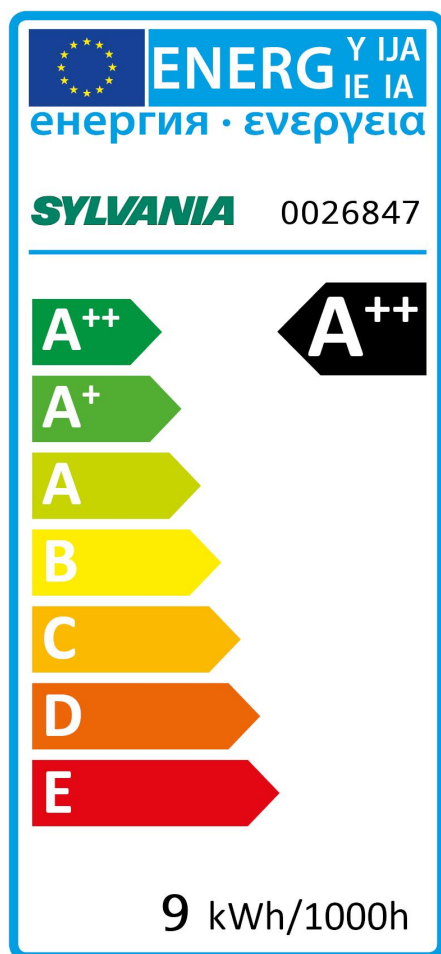

ToLEDo R7s 78MM DIM

ToLEDo R7S 78mm DIM 1055lm 827 BL

0026847

Profondeur emballage unitaire (cm)	12.1
DUN14 (extérieur)	25410288268471
Unités par emballage intérieur	6
DUN14 (intérieur)	15410288268474
unités par emballage extérieur	60
Longueur / hauteur de l'emballage extérieur (cm)	65.0
largeur de l'emballage extérieur (cm)	27.0
Profondeur de l'emballage extérieur (cm)	31.6

Sécurité

Consignes de nettoyage en cas de bris	Non applicable
Lampe à objectif spécial	Non
A utiliser uniquement en environnement sec	Oui
Ne convient pas à l'éclairage résidentiel	Oui
Message de sécurité	Ne convient pas aux luminaires fermés
Message de sécurité	Dimmable avec variateurs approuvés