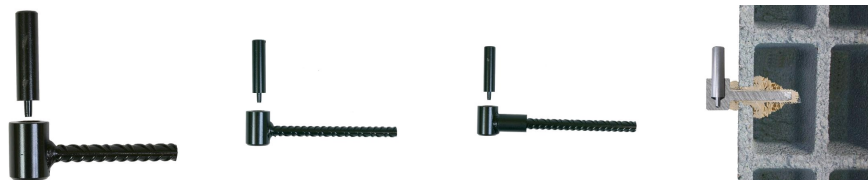

Gond parpaing

Gond de volet pour parpaing et brique creuse

Gond parpaing Ø 10 x 80

Description

- Gond de volet pour parpaing et brique creuse.
- Pose à la résine de scellement.
- Queue fer à béton.
- Utiliser avec un filtre métallique.

Les + produits

- Fabrication française.
- Clavette auto-bloquante anti effraction.
- Cahier des charges Socotec valable uniquement s'il est utilisé avec nos filtres métalliques, nos gonds et nos résines.
- Nos gonds se mettent en place avec un gabarit de pose.

Les Matériaux

Parpaing

Brique creuse

Références produits

DÉSIGNATION	RÉFÉRENCE	CONDT	PERÇAGE	GABARIT	SURCONDT
GOND D 12 PARPAING NOIR Seau de 60	A000000	Seau de 60	Ø 15	A	-
GOND D 12 PARPAING BICHRO Seau de 60	A000020	Seau de 60	Ø 15	A	1
GOND D 12 PARPAING NOIR LG 130 Seau...	A000022	Seau de 60	Ø 15	A	1
GOND D 12 PARPAING ZING. JAUNE LG 1...	A000026	Seau de 60	Ø 15	A	1
GOND D 14 PARPAING NOIR Seau de 50	A000030	Seau de 50	Ø 15	A	1
GOND D 14 X 80 PARPAING NOIR Carton ...	A000040	Carton de 12	Ø 15	A	1
GOND D 14 X 130 PARPAING NOIR Carto...	A000042	Carton de 12	Ø 15	A	1
GOND D 14 PARPAING ZING. JAUNE Seau...	A000050	Seau de 50	Ø 15	A	1
GOND D 14 PARPAING NOIR LG 130 Seau...	A000052	Seau de 50	Ø 15	A	1
GOND D 14 PARPAING ZING. JAUNE LG 1...	A000056	Seau de 50	Ø 15	A	1