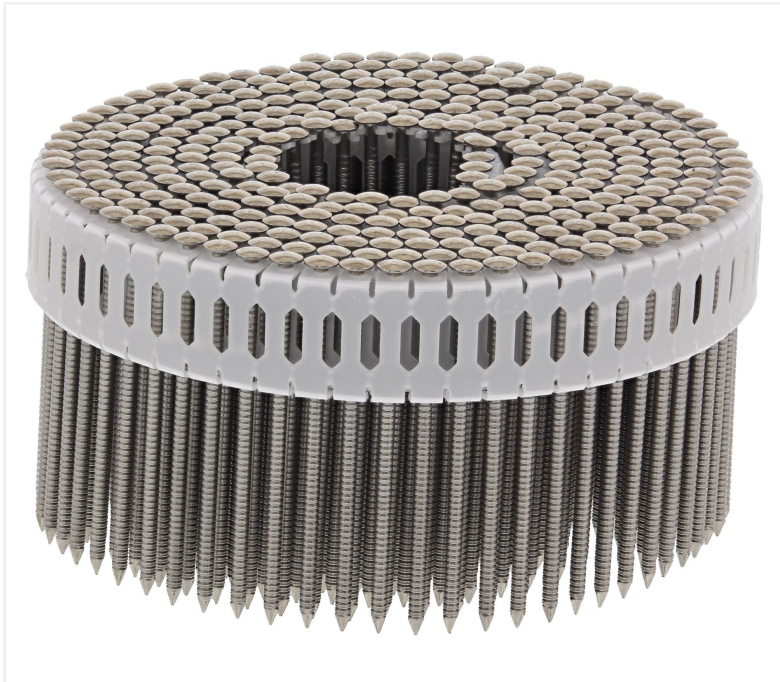

# CLOUS ROULEAU BANDE PLASTIQUE 0° INOX A4

## LE PLUS PRODUIT

Meilleur bande sur le marché, aucun matériau coincé sous la tête, ce qui permet une fixation de haute qualité

## AVANTAGES

- Clou avec tête bombée pour une finition esthétique
- Système fiable : utilise chaque clou dans chaque rouleau pour éliminer les déchets
- Capacité de charge élevée : fonctionne plus longtemps sans rechargement
- Système sécurisé : le système Duo-Fast 0° évite les projections de fils d'acier et de résidus de fils coupants
- Conditionnement polyvalent : permet une grande variété de fixations et d'applications