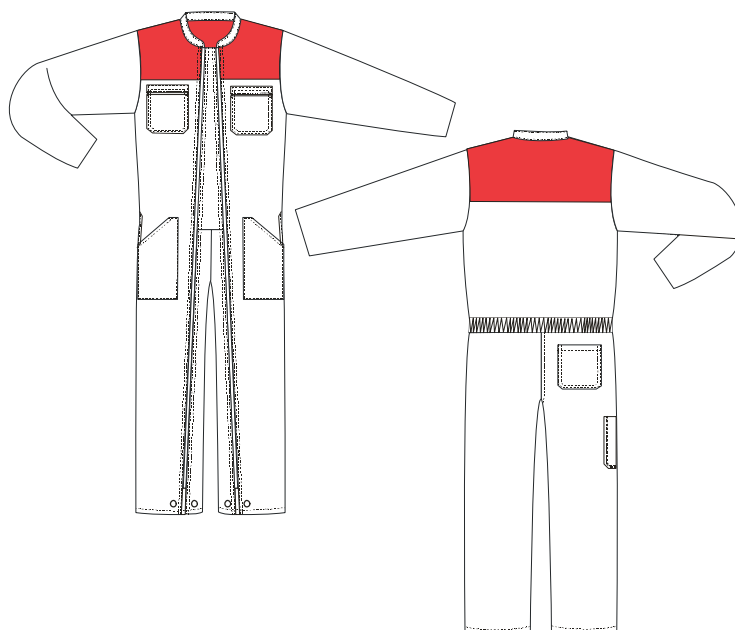

COMBINAISON DOUBLE FERMETURE

Référence : 13BBIRV

Coloris : Vert US/Rouge

Composition : Polyester Coton 65/35 245 gr/m²

Taille : 0 à 8

Descriptif : Combinaison double fermeture, fermeture grosses mailles blanches, 2 poches poitrine à glissière, 2 poches basses, 1 poche arrière, 1 poche mètre, passe-mains, grippers en bas des jambes.

Colisage : 10 pièces