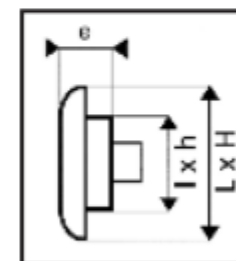

Montage

A emboîter, à clipser.

Conditionnement

Vrac ou sachet.

Mise en œuvre

Grilles carrées à clipser avec moustiquaire

					FILM + CAVALIER		VRAC		
Aspect	L x H mm	l x h mm	e mm	Passage d'air cm ²	U.V.	Réf.	Clé	Réf.	Clé
blanc	120 x 120	100 x 100	28	28	10	200072	0	400072	8