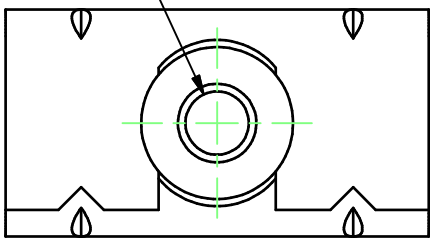

M10x1.5 - 6H

Chape réglable pour panneau de 25 à 35 mm d'épaisseur
 Capacité: 40 KG
 Matière: Acier

Aadjustable APRON SET, 25 to 35 thickness
 Capacity: 40 KG
 Material: Steel

Référence
 Item Nr: **0031**