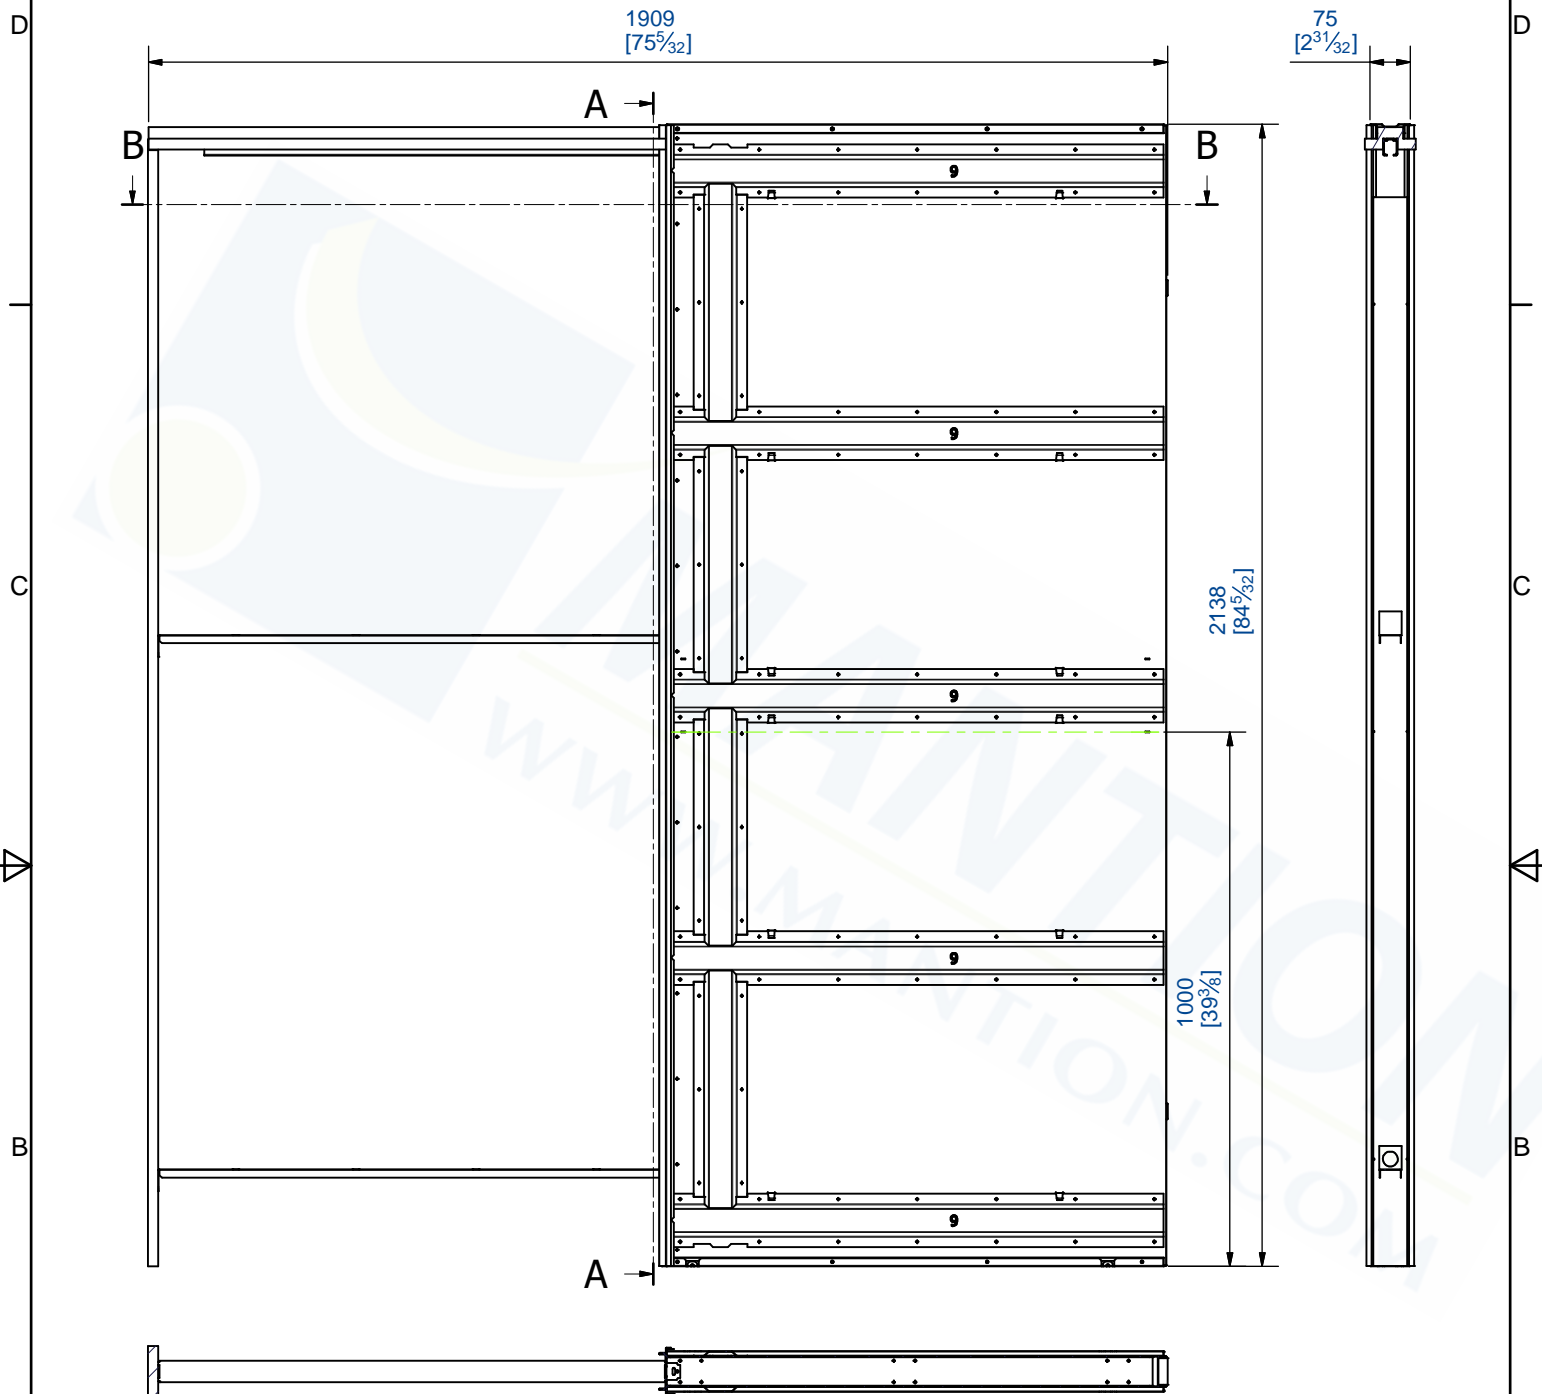

Châssis galvanisé
 Poids de la porte : 80Kg
 Dimension de porte: 930*2040*40mm

Pocket frame
 Door weight : 80Kg
 Door size: 930*2040*40mm

Composition des kits:

- 1 caisson en acier zingué
- 1 renfort coté dormant
- 1 porte-rail en bois
- 1 rail en aluminium
- 2 montures (sur roulement à bille) + platines
- 2 butées d'arrêt (réglable pour la fermeture)
- 1 guide polyamide
- Visserie, clés et notices de pose

Set contents:

- 1 frame box and galvanised steel support structure
- 1 reinforcement on casing side
- 1 wood track support
- 1 assembled aluminium track
- 2 mounting devices (with ball bearings) + plates
- 2 end stops (adjustable stop for closing)
- 1 polyamide guide
- Screws and bolts, spanner and installation instructions

Référence Item Nr: **SAF-INSIDE90**