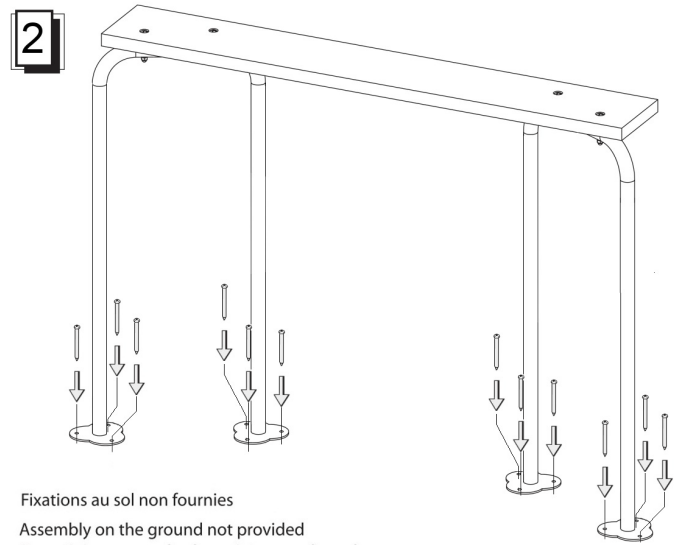

Composants / Components / Bestanddelen / Bestandteile B829

<p>M</p>  <p>x4 (VEH06BONY)</p>	<p>AA</p>  <p>x1 (B829SE2)</p>	<p>AB</p>  <p>x2 (B829SE1ZN)</p>
<p>AC</p> <p>M6x50mm</p>  <p>x4 (VIP06 50)</p>	<p>Outils nécessaires (non fournis) au montage Tools necessary (not provided) for assembly Benodigd gereedschap (niet meegeleverd) voor de montage Für die Montage erforderliches Werkzeug (nicht im Lieferumfang enthalten)</p>  	