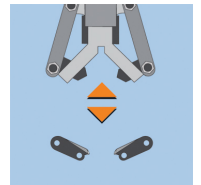

Réf. 062855

GenCode : / Poids : 0g

CORNER FIX - Outil à sertir les cornières d'angles

Sertissage facile.

Pour sertir les cornières en métal déployé dans les angles extérieurs en plaque de plâtre.

Design ergonomique.

Poinçons interchangeables.

PHOTOS DE MISE EN SITUATION