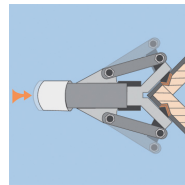

Réf. 062855

GenCode : / Poids : 0g

CORNER FIX - Outil à sertir les cornières d'angles

Sertissage facile.

Pour sertir les cornières en métal déployé dans les angles extérieurs en plaque de plâtre.

Design ergonomique.

Poinçons interchangeables.

PHOTOS DE MISE EN SITUATION