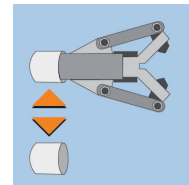

Réf. 062855

GenCode : / Poids : 0g

CORNER FIX - Outil à sertir les cornières d'angles

Sertissage facile.

Pour sertir les cornières en métal déployé dans les angles extérieurs en plaque de plâtre.

Design ergonomique.

Poinçons interchangeables.

PHOTOS DE MISE EN SITUATION