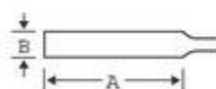

1-230...-2
ergo®

Rondes sur carte, avec manche

- Lime plate à main développée selon le processus scientifique ERGO™
- Pour limage de trous, de larges rainures arrondies et de surfaces concaves
- Forme: Effilée vers le bout
- Les modèles 100 et 150 mm sont pointus, les modèles 200 mm et plus sont semi-pointus
- Taille croisée
- Taille: 1 = Bâtarde, 2 = Mi-douce, 3 = Douce

			A mm	B mm			
1-230-04-1-2	7311518244163	5	100	3.6	17	1	39
1-230-04-2-2	7311518244156	5	100	3.6	22	2	39
1-230-06-1-2	7311518000509	5	150	6.0	13	1	74
1-230-06-2-2	7311518000523	5	150	6.0	18	2	74
1-230-06-3-2	7311518293567	5	150	6.0	16	3	74
1-230-08-1-2	7311518000547	5	200	8.0	10	1	112
1-230-08-2-2	7311518000554	5	200	8.0	14	2	112
1-230-08-3-2	7311518295882	5	200	8.0	16	3	112
1-230-10-1-2	7311518000578	5	250	10.0	9	1	183
1-230-10-2-2	7311518003678	5	250	10.0	12	2	183
1-230-10-3-2	7311518295899	5	250	10.0	16	3	183
1-230-12-1-2	7311518295912	5	300	12.0	8	1	297
1-230-12-2-2	7311518295929	5	300	12.0	11	2	297
1-230-12-3-2	7311518295905	5	300	12.0	16	3	297