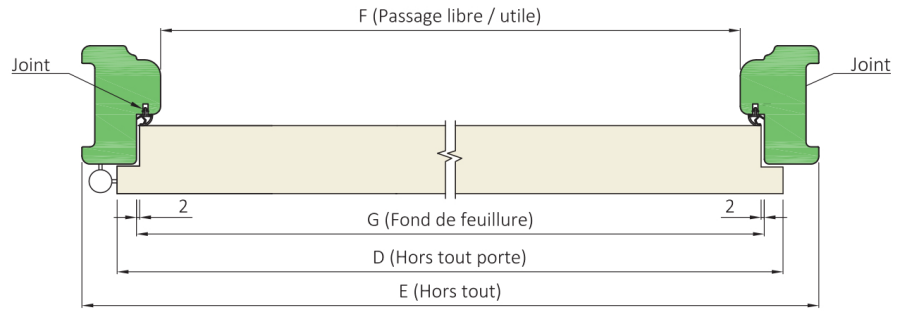

OCULUS

- ▶ Carré ou rectangulaire (parcloses fournies non posées)
- ▶ Vitrage non fourni

CHANTS À RECOUVREMENT

BLOC PORTE PRÉPEINT PLAN

ÂME ALVÉOLAIRE

D	630	730	830	930	1030	1130
E	677	777	877	977	1077	1177
F	579	679	779	879	979	1079
G	609	709	809	909	1009	1109

A	B	C
52	74	11
74	90	8
82	101	9,5
102	121	9,5
122	141	9,5

RESPONSABILITÉ

La société exploitant la marque GYPSO décline toute responsabilité pour cause d'utilisation inappropriée ou de circonstances imprévues dans la mise en œuvre du produit.

LA GAMME GYPSO

Gencod	Code	Désignation Article	Âme	Dimensions (cm)	Type de serrure
3612960318209	278185-1	BLOC PORTE PRÉPEINT PLAN DROITE POUSSANT GYPSO	Alvéolaire	204x63	Serrure à clé pêne dormant demi-tour (PDDT)
3612960318216	278185-2	BLOC PORTE PRÉPEINT PLAN GAUCHE POUSSANT GYPSO	Alvéolaire	204x63	Serrure à clé pêne dormant demi-tour (PDDT)
3612960255894	681393-1	BLOC PORTE PRÉPEINT PLAN DROITE POUSSANT GYPSO	Alvéolaire	204x73	Serrure à clé pêne dormant demi-tour (PDDT)
3612960255825	681393-2	BLOC PORTE PRÉPEINT PLAN GAUCHE POUSSANT GYPSO	Alvéolaire	204x73	Serrure à clé pêne dormant demi-tour (PDDT)
3612960255832	681395-1	BLOC PORTE PRÉPEINT PLAN DROITE POUSSANT GYPSO	Alvéolaire	204x83	Serrure à clé pêne dormant demi-tour (PDDT)
3612960255900	681395-2	BLOC PORTE PRÉPEINT PLAN GAUCHE POUSSANT GYPSO	Alvéolaire	204x83	Serrure à clé pêne dormant demi-tour (PDDT)
3612960256013	276766-1	BLOC PORTE PRÉPEINT PLAN DROITE POUSSANT GYPSO	Alvéolaire	204x93	Serrure à clé pêne dormant demi-tour (PDDT)
3612960256006	276766-3	BLOC PORTE PRÉPEINT PLAN GAUCHE POUSSANT GYPSO	Alvéolaire	204x93	Serrure à clé pêne dormant demi-tour (PDDT)