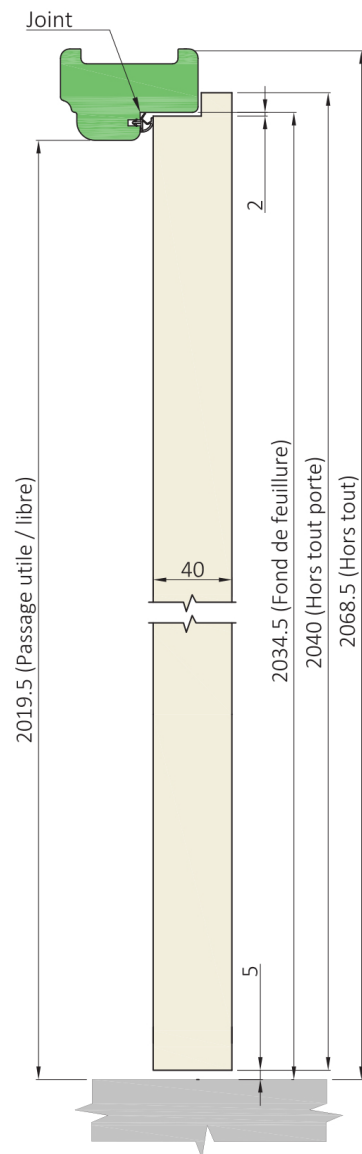

BLOC PORTE PRÉPEINT PLAN ÂME ALVÉOLAIRE

DESTINATION ET FONCTION

- Bloc porte de communication séparatif de 2 pièces en maison individuelle ou appartement, à usage strictement intérieur en ambiance équilibrée et sèche : cuisine, séjour, chambre, salle de bain...
- Ce bloc porte n'a pas de classement feu acoustique thermique ; seule sa stabilité a été éprouvée en atmosphère équilibrée.

DESCRIPTIF	COMPOSITION DU VANTAIL	PAROI	ÂME	CADRE	CHANTS
		panneaux MDF	alvéolaire	résineux ou MDF	à recouvrement
	PLAGE DE DIMENSIONS	ÉPAISSEUR	LARGEUR	HAUTEUR	
		40 mm	930 mm maxi (au-delà, nous consulter)	2040 mm	
	HUISSERIE	MATÉRIAUX	SECTION MINIMALE	DIMENSIONS FEUILLURE	
		NEOLYS (MDF hydrofuge) talon 50 mm	74 x 49 mm	chants à recouvrement : 31 x 15 mm	
QUINCAILLERIE	FERRAGE			SERRURE	
	3 ou 4 fiches de 70 mm, Ø 13 mm			pêne dormant demi-tour	
JEUX DE MONTAGE	HORIZONTALS		VERTICAUX		
	haut : 2 mm bas : 5 mm		coté serrure : 2 mm coté paumelles : 2 mm		

BLOC PORTE PRÉPEINT PLAN

ÂME ALVÉOLAIRE

VARIANTES ET OPTIONS POSSIBLES

PAREMENTS

- ▶ Prépeinture
- ▶ Laque RAL 9010

SERRURES

- ▶ Bec de cane à condamnation
- ▶ Bec de cane
- ▶ Pêne dormant seul
- ▶ Sûreté 1 point à cylindre

OCULUS

- ▶ Carré ou rectangulaire (parcloses fournies non posées)
- ▶ Vitrage non fourni

CHANTS À RECOUVREMENT

BLOC PORTE PRÉPEINT PLAN

ÂME ALVÉOLAIRE

D	630	730	830	930	1030	1130
E	677	777	877	977	1077	1177
F	579	679	779	879	979	1079
G	609	709	809	909	1009	1109