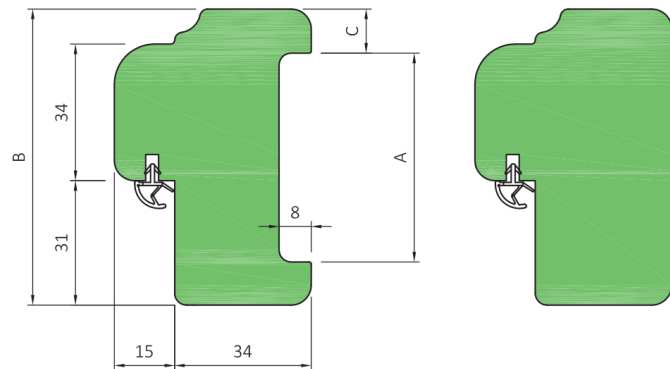

RESPONSABILITÉ

La société exploitant la marque GYPSO décline toute responsabilité pour cause d'utilisation inappropriée ou de circonstances imprévues dans la mise en œuvre du produit.

LA GAMME GYPSO

Gencod	Code	Désignation Article	Âme	Dimensions (cm)	Type de serrure
3612960318209	278185-1	BLOC PORTE PRÉPEINT PLAN DROITE POUSSANT GYPSO	Alvéolaire	204x63	Serrure à clé pêne dormant demi-tour (PDDT)
3612960318216	278185-2	BLOC PORTE PRÉPEINT PLAN GAUCHE POUSSANT GYPSO	Alvéolaire	204x63	Serrure à clé pêne dormant demi-tour (PDDT)
3612960255894	681393-1	BLOC PORTE PRÉPEINT PLAN DROITE POUSSANT GYPSO	Alvéolaire	204x73	Serrure à clé pêne dormant demi-tour (PDDT)
3612960255825	681393-2	BLOC PORTE PRÉPEINT PLAN GAUCHE POUSSANT GYPSO	Alvéolaire	204x73	Serrure à clé pêne dormant demi-tour (PDDT)
3612960255832	681395-1	BLOC PORTE PRÉPEINT PLAN DROITE POUSSANT GYPSO	Alvéolaire	204x83	Serrure à clé pêne dormant demi-tour (PDDT)
3612960255900	681395-2	BLOC PORTE PRÉPEINT PLAN GAUCHE POUSSANT GYPSO	Alvéolaire	204x83	Serrure à clé pêne dormant demi-tour (PDDT)
3612960256013	276766-1	BLOC PORTE PRÉPEINT PLAN DROITE POUSSANT GYPSO	Alvéolaire	204x93	Serrure à clé pêne dormant demi-tour (PDDT)
3612960256006	276766-3	BLOC PORTE PRÉPEINT PLAN GAUCHE POUSSANT GYPSO	Alvéolaire	204x93	Serrure à clé pêne dormant demi-tour (PDDT)

► Existe aussi avec âme pleine ou isolante.