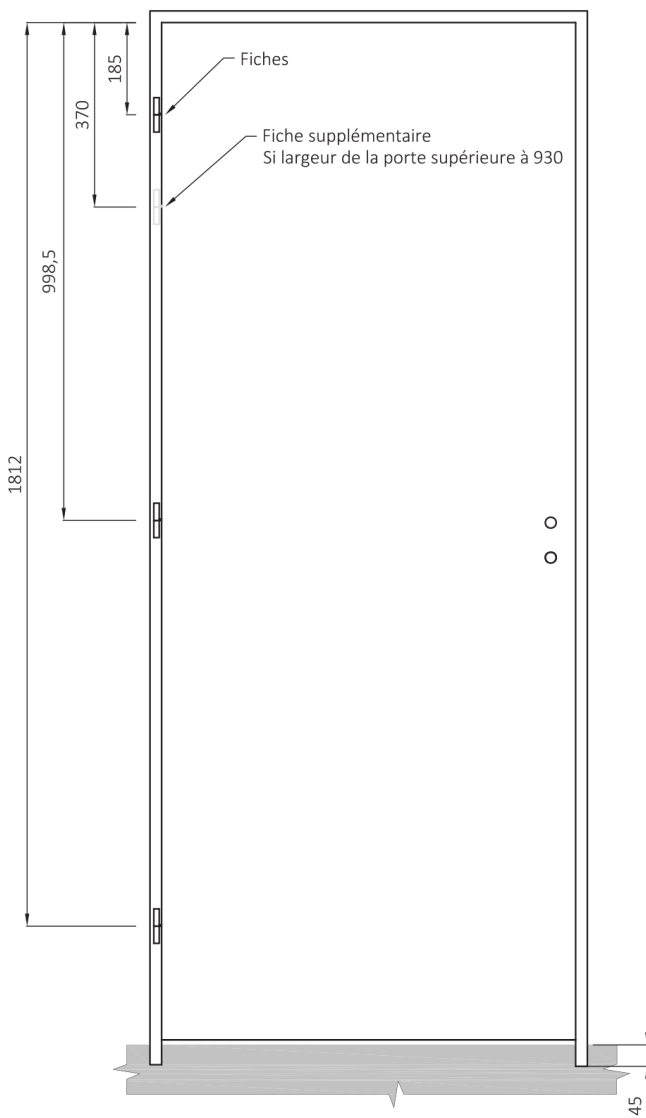

BLOC PORTE PRÉPEINT PLAN ÂME ALVÉOLAIRE

DESTINATION ET FONCTION

- Bloc porte de communication séparatif de 2 pièces en maison individuelle ou appartement, à usage strictement intérieur en ambiance équilibrée et sèche : cuisine, séjour, chambre, salle de bain...
- Ce bloc porte n'a pas de classement feu acoustique thermique ; seule sa stabilité a été éprouvée en atmosphère équilibrée.

DESCRIPTIF	COMPOSITION DU VANTAIL	PAROI	ÂME	CADRE	CHANTS
		panneaux MDF	alvéolaire	résineux ou MDF	à recouvrement
	PLAGE DE DIMENSIONS	ÉPAISSEUR	LARGEUR	HAUTEUR	
		40 mm	930 mm maxi (au-delà, nous consulter)	2040 mm	
	HUISSERIE	MATÉRIAUX	SECTION MINIMALE	DIMENSIONS FEUILLURE	
		NEOLYS (MDF hydrofuge) talon 50 mm	74 x 49 mm	chants à recouvrement : 31 x 15 mm	
QUINCAILLERIE	FERRAGE			SERRURE	
	3 ou 4 fiches de 70 mm, Ø 13 mm			pêne dormant demi-tour	
JEUX DE MONTAGE	HORIZONTALS		VERTICAUX		
	haut : 2 mm bas : 5 mm		coté serrure : 2 mm coté paumelles : 2 mm		

BLOC PORTE PRÉPEINT PLAN

ÂME ALVÉOLAIRE

VARIANTES ET OPTIONS POSSIBLES

PAREMENTS

- ▶ Prépeinture
- ▶ Laque RAL 9010

SERRURES

- ▶ Bec de cane à condamnation
- ▶ Bec de cane
- ▶ Pêne dormant seul
- ▶ Sûreté 1 point à cylindre

OCULUS

- ▶ Carré ou rectangulaire (parcloses fournies non posées)
- ▶ Vitrage non fourni

CHANTS À RECOUVREMENT

BLOC PORTE PRÉPEINT PLAN

ÂME ALVÉOLAIRE

D	630	730	830	930	1030	1130
E	677	777	877	977	1077	1177
F	579	679	779	879	979	1079
G	609	709	809	909	1009	1109