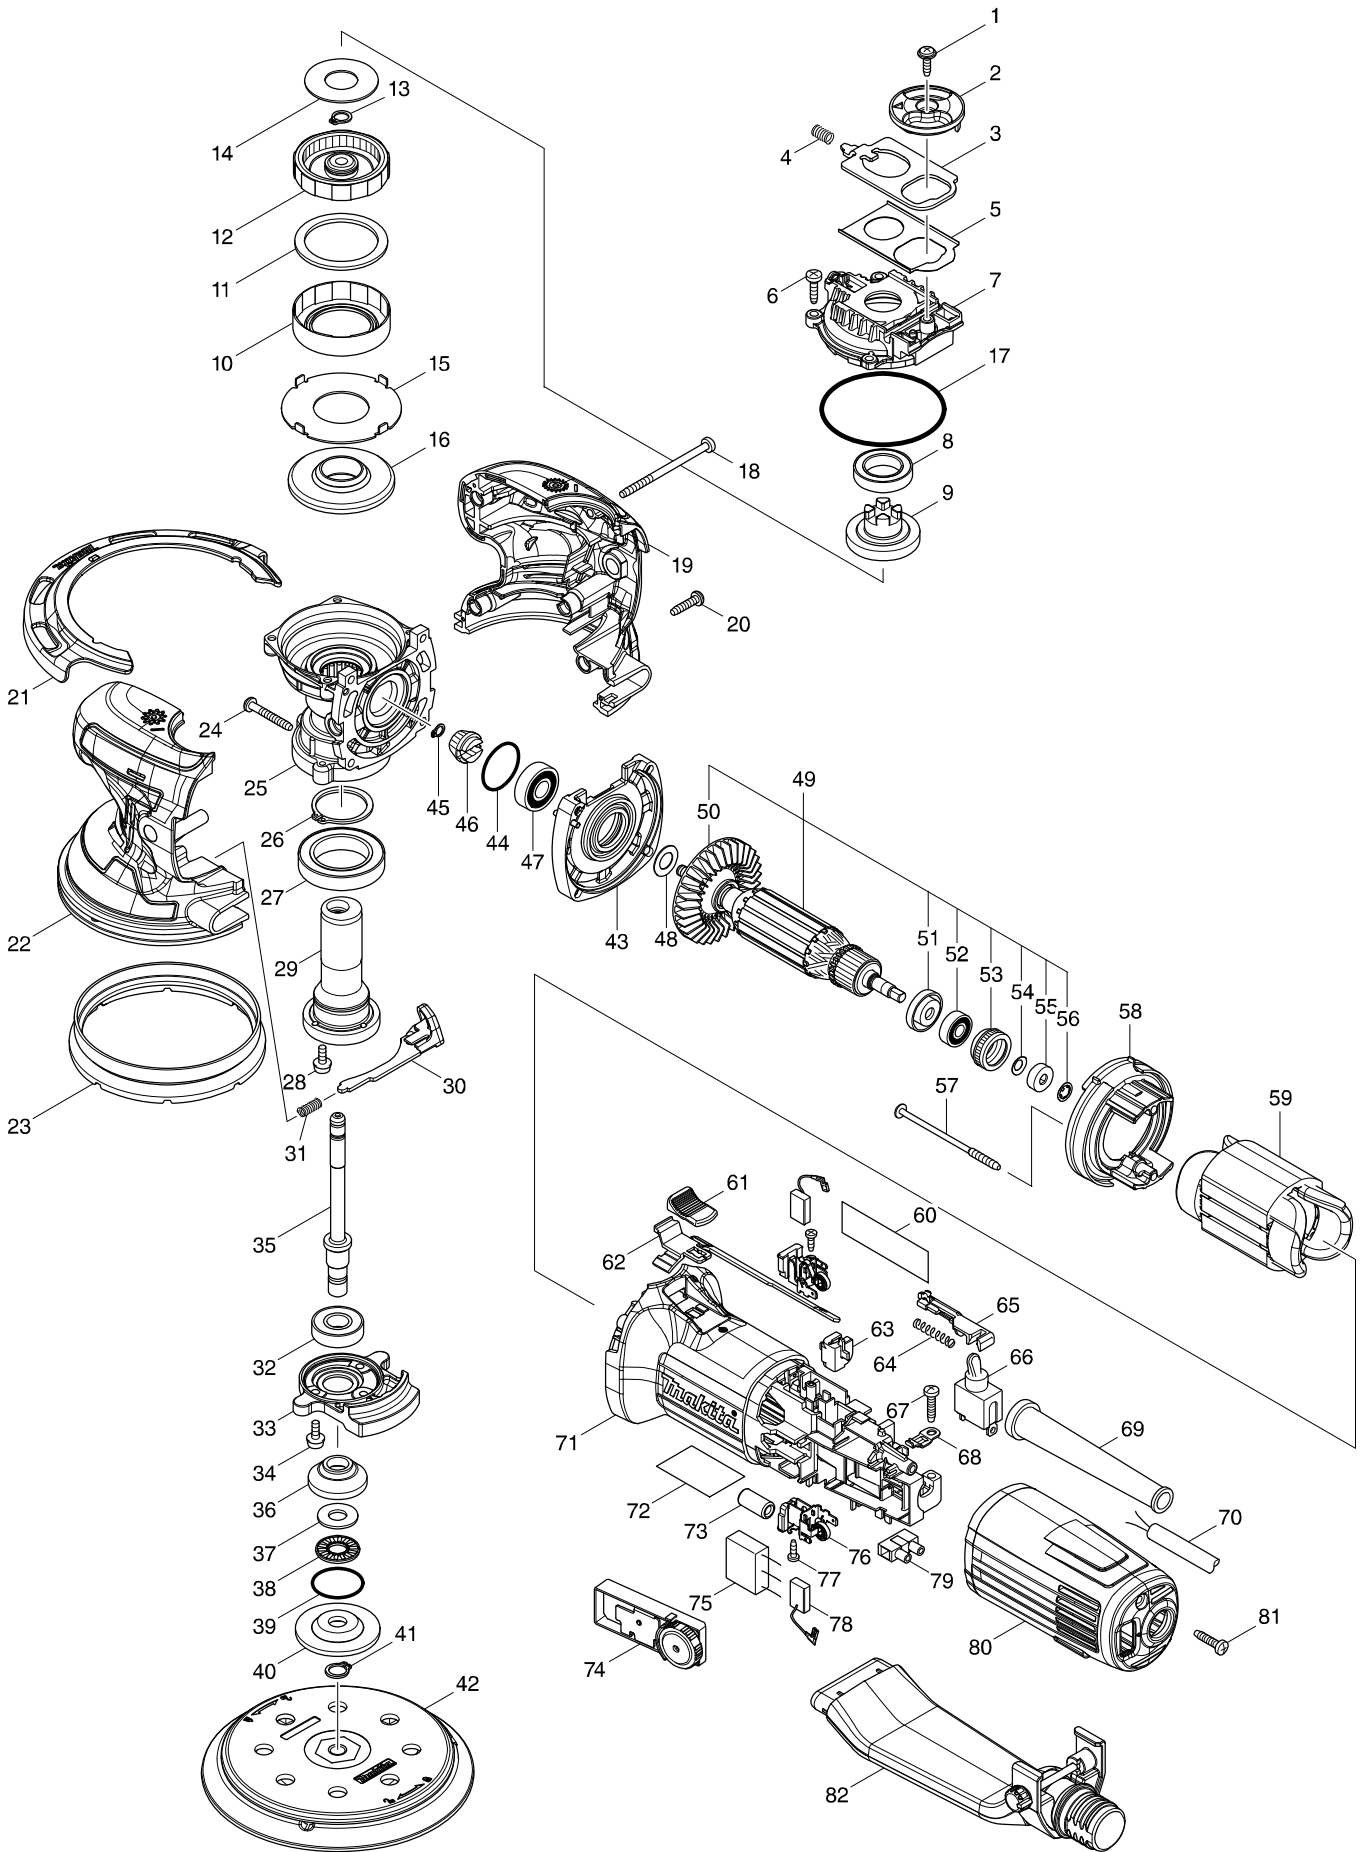

Numéro du modèle BO6050 150MM RANDOM ORBIT SANDER

Position	Référence pièce	Description	Echelle	QTE	N/O	Option 1	Option 2	COMMENTAIRE
001	266901-4	TAPPING SCREW 4X14		1			P1	
002	456126-0	CHANGE KNOB		1			P67	
003	346914-2	CHANGE PLATE		1	*		P1	
003-1	347150-3	CHANGE PLATE	<	1			P1	
004	231490-8	COMPRESSION SPRING 5		1			P1	
005	346913-4	GUIDE PLATE		1			P67	
006	266034-5	VIS M4X16		4	0		P1	
007	456117-1	TOP COVER		1			P4	
008	211333-0	BALL BEARING 6804LLU		1			P12	
009	227386-9	SPUR GEAR 31		1			P23	
010	424748-4	BRAKE RING		1			P4	
011	261157-4	SPONGE WASHER 40		1			P1	
012	227387-7	INTERNAL GEAR 34		1			P24	
013	961004-6	CIRCLIP MOD S EXT 8		1	65		P2	
014	267290-0	RONDELLE PLATE 18		1	0		P1	
015	346912-6	PLATE		1			P67	
016	227648-5	SPIRAL BEVEL GEAR 43		1			P66	
017	213707-1	O'RING 65		1	2		P7	
018	266060-4	VIS 4x65		1	1		P5	
019	183B68-4	HEAD COVER SET		1			P64	
D10		INC. 22						
020	265995-6	VIS 4X18		4	0		P1	
021	456127-8	PAD PROTECTOR		1			A5	
022	183B68-4	HEAD COVER SET		1			P64	
D10		INC. 19						
023	424747-6	RUBBER GUARD		1			P68	
024	266050-7	VIS TETE RONDE M4X30		4	65		P2	
025	143324-2	GEAR HOUSING COMPLETE		1			P26	
026	961110-7	CIRCLIP MOD EXT S 30		1	1		P6	
027	211445-9	BALL BEARING 6906DDW		1			P12	
028	911119-9	VIS TETE RONDE M4X12		3	0		P1	
029	143325-0	OUTER SPINDLE COMPLETE		1			P28	
030	143376-3	SHAFT LOCK COMPLETE		1			P68	
031	233285-5	RESSORT 4		1	0		P1	
032	211131-2	ROULEMENT A BILLES 6001DDW		1	8		P18	
033	319330-1	BALANCER		1			P11	
034	911119-9	VIS TETE RONDE M4X12		3	0		P1	
035	143375-5	INNER SPINDLE COMPLETE		1			P15	
036	326582-7	COVER		1			P11	
037	253024-7	RONDELLE PLATE 10		1	0		P1	
038	216413-7	BUTEE A BILLES 1024		1	2		P10	
039	213445-5	O-RING 26		1	0		P1	
040	326581-9	FLANGE		1			P15	
041	961006-2	CIRCLIP MOD S EXT 10		1	65		P1	
042	197314-7	PAD 150 SET		1			P70	
043	143327-6	GEAR HOUSING COVER COMPLETE		1			P19	
044	213445-5	O-RING 26		1	0		P1	
045	961002-0	CIRCLIP MOD S EXT 6		1	65		P1	