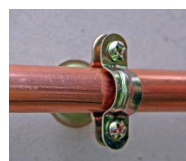

### Collier sanitaire simple isolé pour fixation de tuyauteries

#### Description

- Collier sanitaire simple isolé pour la fixation de tuyauteries.
- Collier en acier revêtement zingué.
- Taraudage M7 x 150.
- Existe en finitions zinguée jaune et zinguée blanche.

#### Les + produits

- Épaisseur acier :
  - Haut du collier 0,8 mm
  - Bas du collier 1 mm
- Isolation isophonique.

Collier simple iso zingué  
jaune

#### Références produits

DÉSIGNATION	RÉFÉRENCE	CONDT	SURCONDT	DIAMÈTRE	FINITION
COLLIER SIMPLE ISO D 10 Bte de 100	A501515	Boîte de 100	10 boîtes	10 mm	Zinguée jaun
COLLIER SIMPLE ISO D 12 Bte de 100	A501520	Boîte de 100	10 boîtes	12 mm	Zinguée jaun
COLLIER SIMPLE ISO D 14 Bte de 100	A501525	Boîte de 100	10 boîtes	14 mm	Zinguée jaun
COLLIER SIMPLE ISO D 16 Bte de 100	A501530	Boîte de 100	10 boîtes	16 mm	Zinguée jaun
COLLIER SIMPLE ISO D 18 Bte de 100	A501535	Boîte de 100	10 boîtes	18 mm	Zinguée jaun
COLLIER SIMPLE ISO D 20 Bte de 100	A501540	Boîte de 100	10 boîtes	20 mm	Zinguée jaun
COLLIER SIMPLE ISO D 22 Bte de 100	A501545	Boîte de 100	10 boîtes	22 mm	Zinguée jaun
COLLIER SIMPLE ISO D 26 Bte de 50	A501555	Boîte de 50	10 boîtes	26 mm	Zinguée jaun
COLLIER SIMPLE ISO D 28 Bte de 50	A501560	Boîte de 50	10 boîtes	28 mm	Zinguée jaun
COLLIER SIMPLE ISO D 32 Bte de 50	A501570	Boîte de 50	10 boîtes	32 mm	Zinguée jaun
COLLIER SIMPLE ISO D 40 Bte de 50	A501590	Boîte de 50	10 boîtes	40 mm	Zinguée jaun