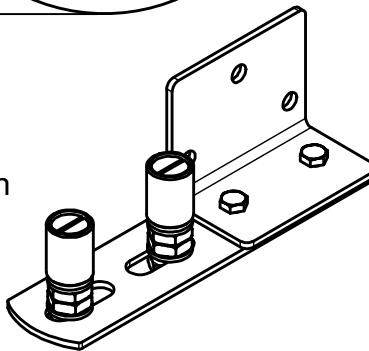

Guide à visser réglable avec 2 olives Nylon
Matiere: acier et Nylon

Adjustable guide with 2 Nylon olives
Material: steel and Nylon

Droite ou gauche

Right or left

7,rue Gay Lussac
25000 BESANCON

Référence
Item Nr: **1092V25**