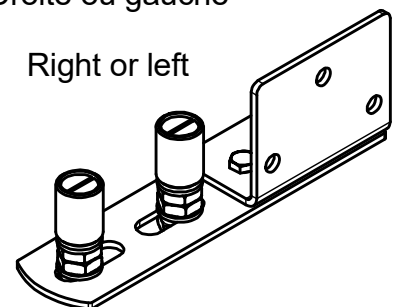

Guide à visser réglable avec 2 olives Nylon
Matiere: acier et Nylon

Adjustable guide with 2 Nylon olives
Material: steel and Nylon

Droite ou gauche

Right or left

7,rue Gay Lussac
25000 BESANCON

Référence
Item Nr: **1092V25**