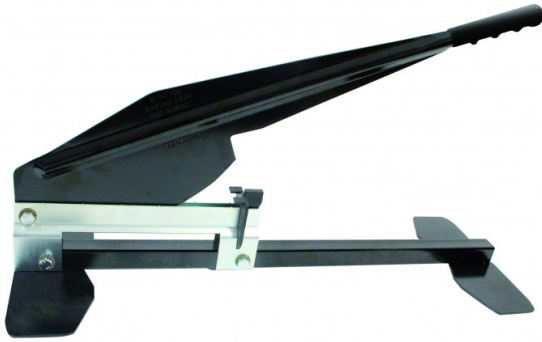

«The Original»

Réf. 089755

GenCode : 3476060008978 / Poids : 3460g

LAMINOCUT 2 - Guillotine à sols stratifiés, vinyles et PVC

Coupe nette et sans éclatement de la couche de mélamine.
Pas de poussière volatile.

Pas de nuisance.

Lame inusable non tranchante.

3 possibilités :

- Coupe droite.
- Coupe à angle de 0° à 90°.
- Coupe dans la longueur.

Coupe jusqu'à 210 mm hors tout (avec butée en position), 11 mm d'épaisseur et jusqu'aux sols de classe 32.

Patin de protection en feutrine.

PHOTOS DE MISE EN SITUATION