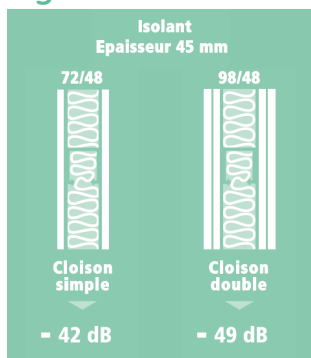

Avantages

- Différentes largeurs disponibles répondant aux différents processus constructifs (400, 600, 900, 1200 mm)
- Assurance d'une isolation acoustique de qualité