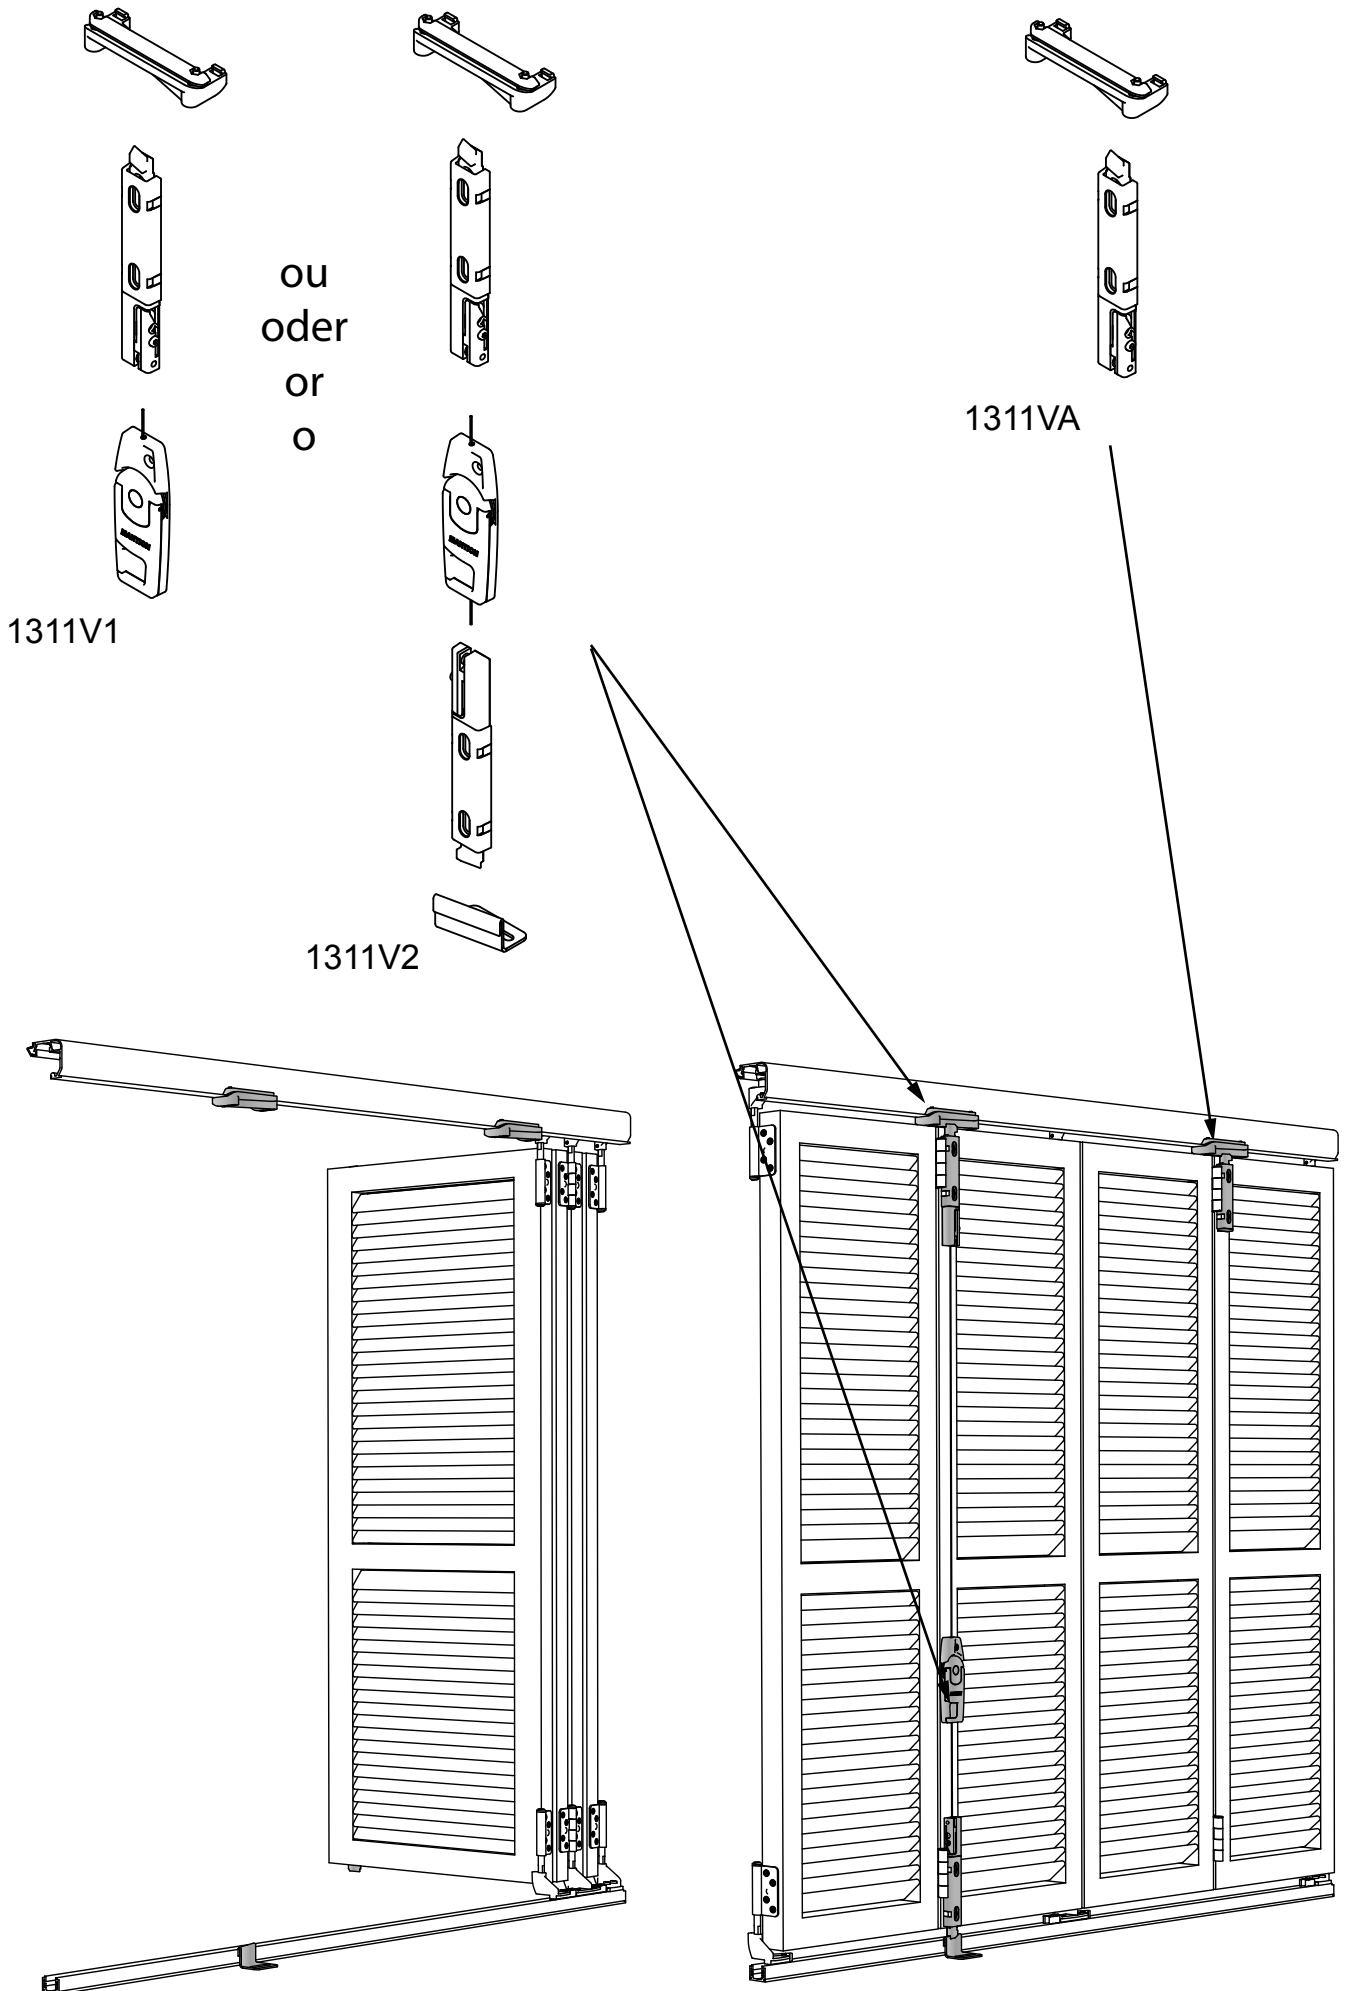

COMPOSITION - ZUSAMMENSETZUNG - COMPOSICIÓN