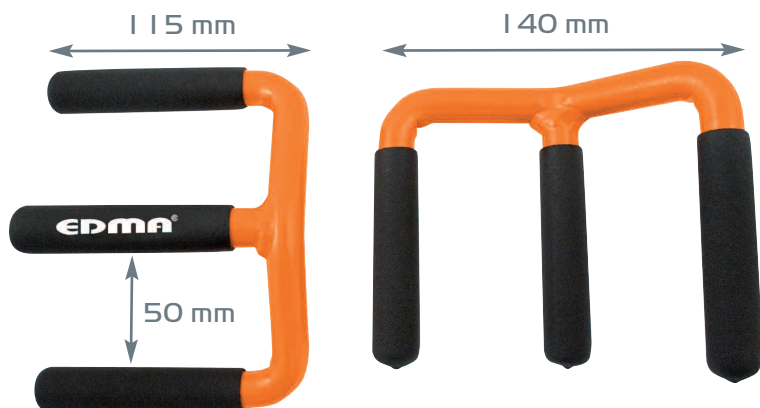

Application transport de plaques

Set de 2 transporteurs  
de plaques à griffe

New  
design

Manchons caoutchouc  
anti-dérapant

Transporte jusqu'à  
2 plaques maxi

- Griffe en acier  $\varnothing$  15 mm pour le transport de plaques par 2 personnes.
- Design innovant et robuste.
- Peuvent s'attacher à la ceinture.

Poids : 1 237 g

Cachet du distributeur