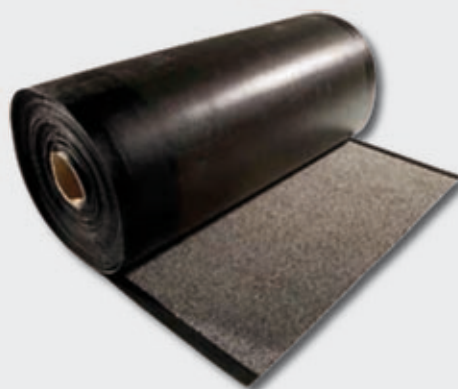

Le tapis économique

Composition :

100 % fibres de polypropylène
sur semelle PVC

Poids de fibres : 400 g/m²

Applications :

tapis d'entrée absorbant tout usage pour tout type de trafic normal (couloirs, entrées, salles de réunion, ascenseurs, paliers, halls...)

Avantages :

- économique
- protection des sols existants
- aspect velours
- très bon rapport qualité/prix

Coloris :

gris, brun et bleu

+ Info :

fabrication sur mesure à la demande

Fibres de polypropylène mouchetées

Référence	Dimensions	Epaisseur	Poids
Tapis FLORAC en dimensions standard :			
CAHORS4060	400 x 600 mm	6,5 mm	0,6 kg/p
CAHORS6080	600 x 800 mm	6,5 mm	1,2 kg/p
CAHORS60180*	600 x 1800 mm	6,5 mm	3,2 kg/p
CAHORS80120	800 x 1200 mm	6,5 mm	2,7 kg/p
CAHORS90150	900 x 1500 mm	6,5 mm	4,1 kg/p
FLORAC120180	1200 x 1800 mm	6,5 mm	6,3 kg/p
FLORAC120240	1200 x 2400 mm	6,5 mm	8,4 kg/p
Tapis FLORAC en rouleau :			
FLORACRL09025**	0,9 x 25,0 m	6,5 mm	3,2 kg/m ²
FLORACRL12025*	1,2 x 25,0 m	6,5 mm	3,2 kg/m ²
Possibilité de fourniture de sous-couche (cf. page 17)			
* existe uniquement en gris			
** existe uniquement en gris et brun			