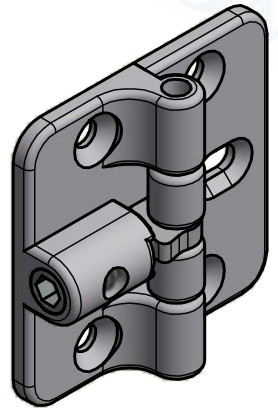

Charnière indexable à bille
 Special hinge with ball bearings

MANTION
 FERRURES DE PORTES COULISSANTES
 MANUTENTION PAR MONORAIL
 7,rue Gay Lussac
 25000 BESANCON

Référence
 Item Nr: **1504PI**

Rail associé
 Combined track: