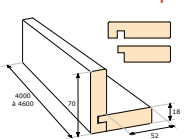

• ACCESSOIRES pré-peints blancs

Profil d'angle réversible