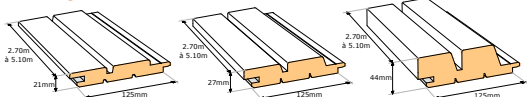

BARDAGE INFINITY

DOUBLO & CLAIRE VOIE

Photos et teintes non contractuelles

CLASSIC INFINITY SATURÉ

DOUGLAS / MÈLÈZE / ÉPICÉA

132 x 27	132 x 27	132 x 27
125 x 21	157 x 21	125 x 21
125 x 27	40 x 40	125 x 27
70 x 27		
40 x 40		

LES + DU PRODUIT

- + Teinte grisée nacrée devant le grisaillement
- + Homogénéisation de la coloration
- + Profils contemporains drainants
- + Accessoires brossés et coordonnés
- + Ligne de clouage permettant de masquer un point de fixation (au delà de 125 mm : 2 points de fixation).

Pour la pose se conformer au DTU 41.2

SILVER

AUTRES
COULEURS
INFINITY
SUR
COMMANDE

• PROFIL

• ACCESSOIRES pré-peints blancs