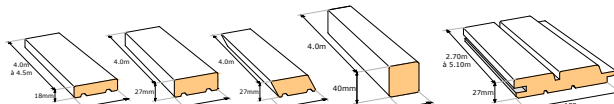

BARDAGE INFINITY

DOUBLO & CLAIRE VOIE

Photos et teintes non contractuelles

CLASSIC INFINITY SATURÉ

DOUGLAS / MÈLÈZE / ÉPICÉA

132 x 27	132 x 27	132 x 27
125 x 21	157 x 21	125 x 21
125 x 27	40 x 40	125 x 27
70 x 27		
40 x 40		

LES + DU PRODUIT

- + Teinte grisée nacrée devant le grisaillement
- + Homogénéisation de la coloration
- + Profils contemporains drainants
- + Accessoires brossés et coordonnés
- + Ligne de clouage permettant de masquer un point de fixation (au delà de 125 mm : 2 points de fixation).

Pour la pose se conformer au DTU 41.2

SILVER

AUTRES
COULEURS
INFINITY
SUR
COMMANDE

• PROFIL

• ACCESSOIRES pré-peints blancs