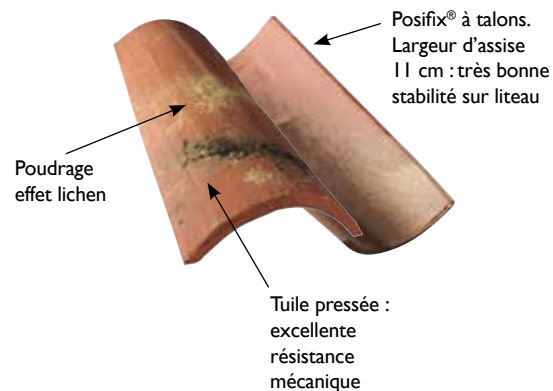

LES + PRODUITS

- Nombre de tuiles au m² : de 10,5 à 12,9
- Pureau variable : de 33 à 36 cm
- Dimensions : 21,5 x 50 cm
- Autres coloris disponibles : Ambre, Toit de récup.