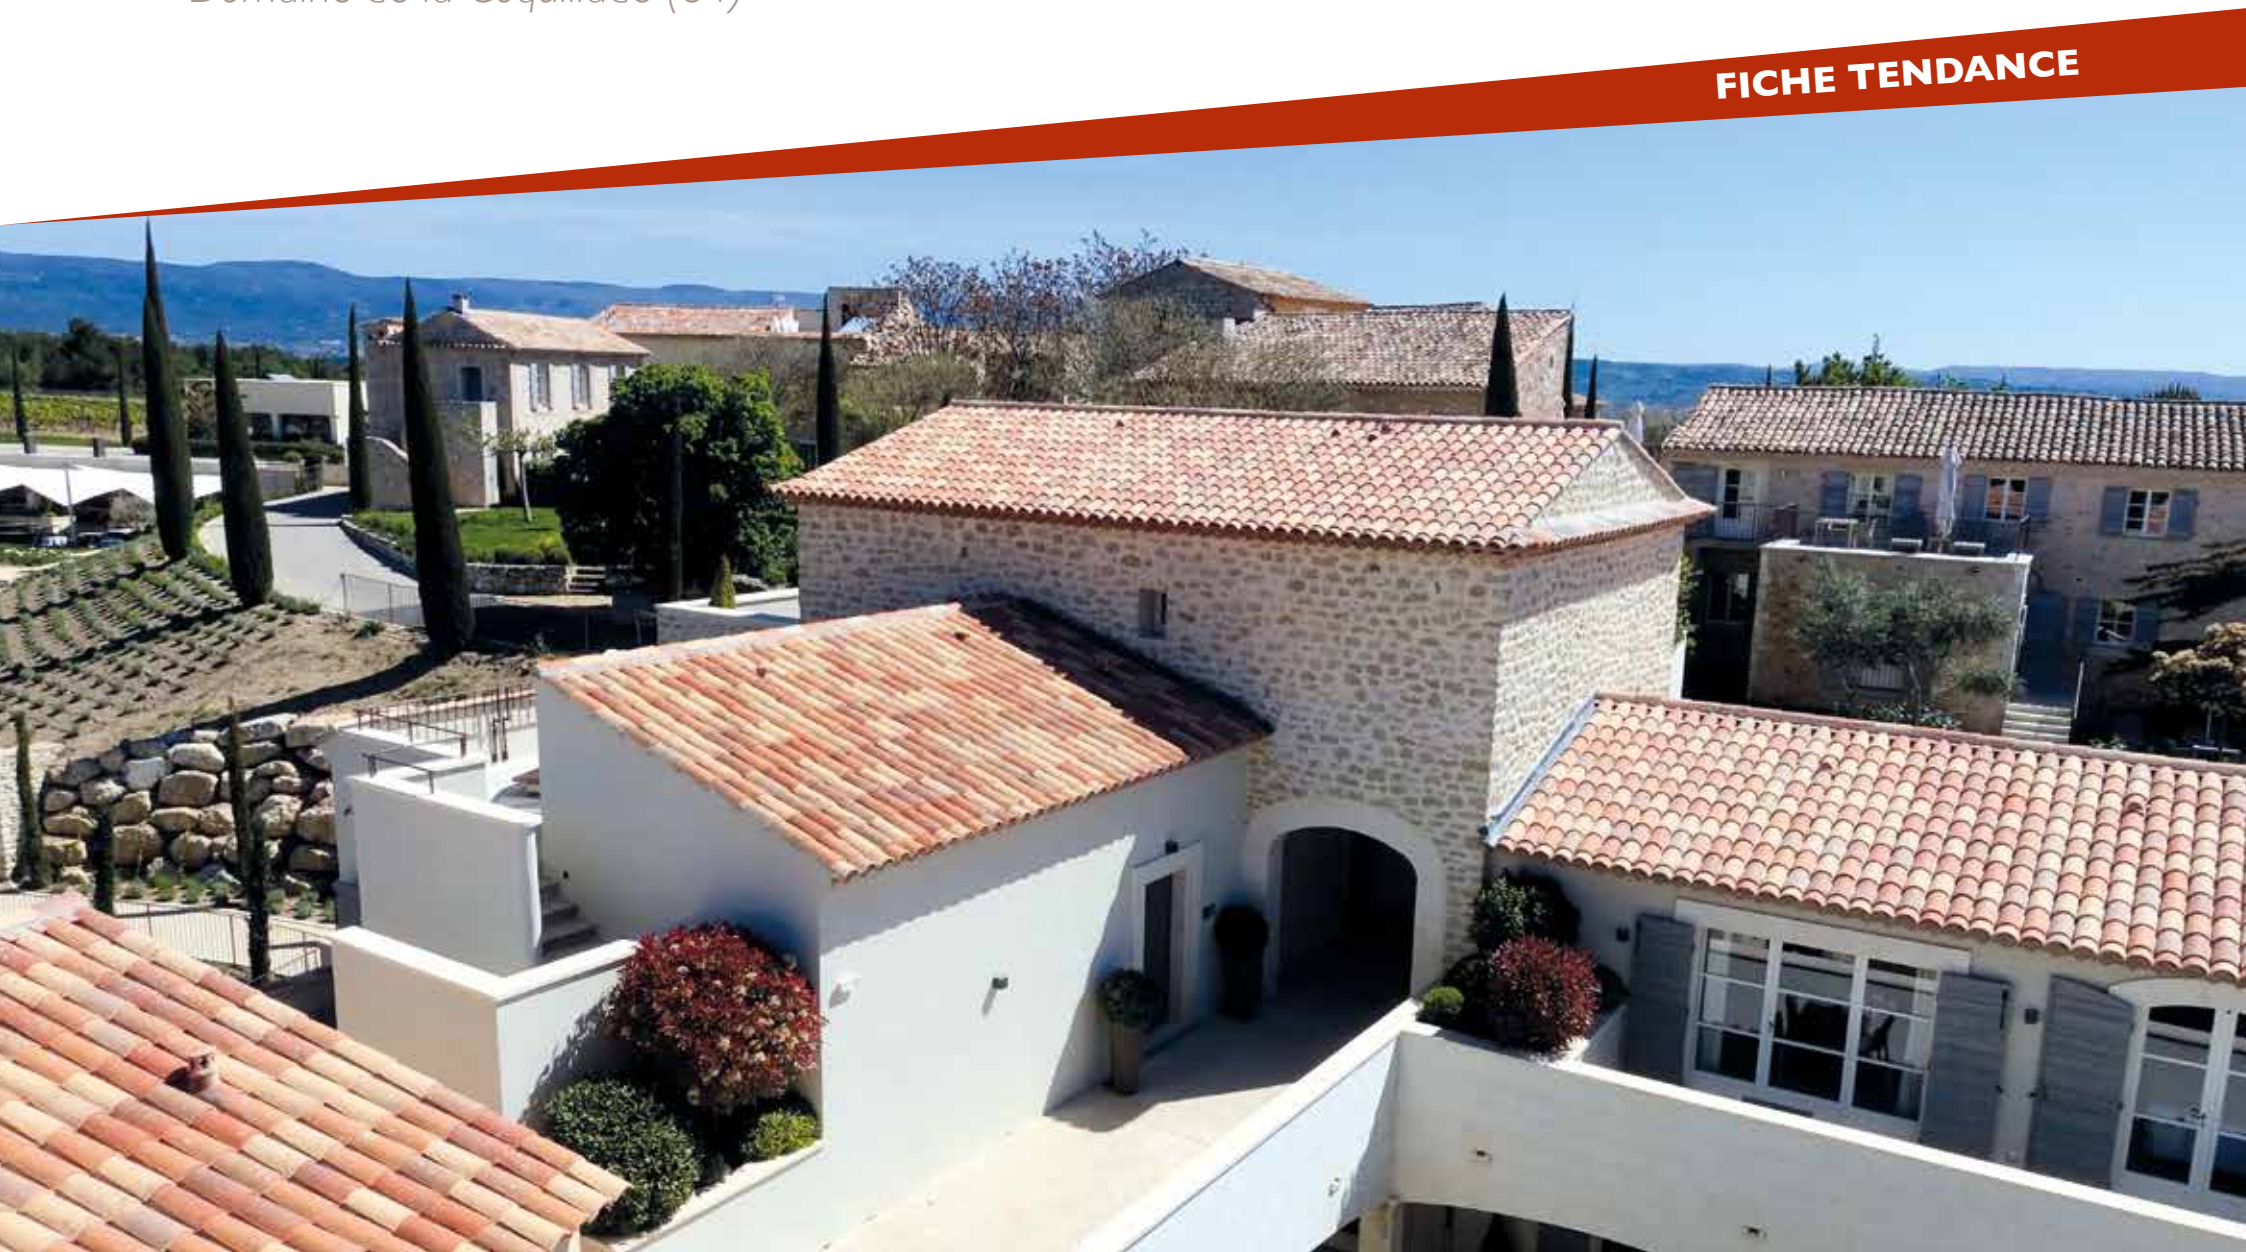

# CANAL MIDI PATINÉE

*Domaine de la Coquillade (84)*

**FICHE TENDANCE**

« C'est un chantier d'exception, la tuile Canal Midi Patinée nous a permis de répondre aux contraintes du chantier, en terme d'esthétisme mais également de performance. »

#### PROJET

Agrandissement d'un hôtel de charme 5 étoiles

**DURÉE** 2 ans

**SURFACE** 1500 m<sup>2</sup>

**ENTREPRISE DE COUVERTURE**

Renault Francis SAS (13)

**ARCHITECTE**

Agence AT HOME (84)

## PROJET

Le Domaine de la Coquillade est un hôtel de charme 5 étoiles de Provence. Lorsque le propriétaire décide de réhabiliter une partie de cet ancien hameau pour ouvrir des chambres supplémentaires, il fait alors face à une double problématique. La toiture doit à la fois être fiable et performante, mais aussi s'intégrer parfaitement dans son environnement.

Pour cette réalisation d'exception, plus de 1 500 m<sup>2</sup> de toiture, la tuile Canal Midi Patinée de Monier s'est imposée comme la meilleure réponse aux exigences du propriétaire.