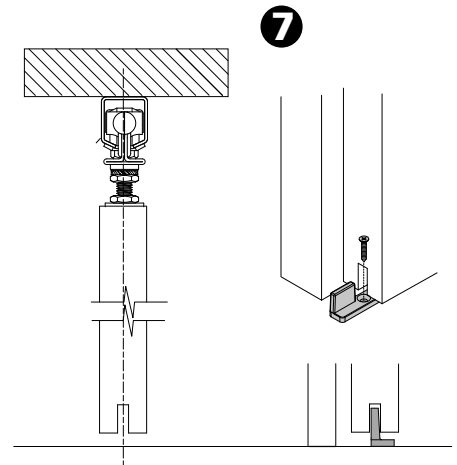

INSTRUCTION DE MONTAGE
MONTAGEANLEITUNG
INSTRUCTIONS FOR ASSEMBLY
INSTRUCCIONES DE MONTAJE

3 660720 111409

CADETTE®

**Fixation au plafond - Top fixing
Deckenbefestigung - Sujeción a techo**

ou
or
oder

Accessoires - Accessories - Zubehör - Accesorios

Réf. 2528 D

Réf. 22

Réf. 1086

Réf. 1150/105