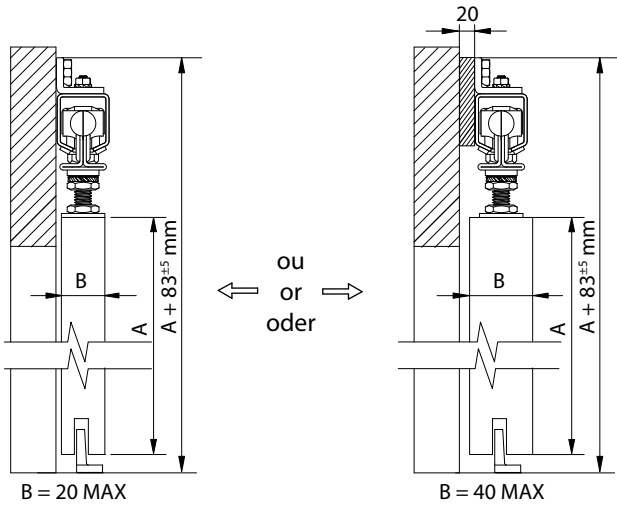

INSTRUCTION DE MONTAGE  
MONTAGEANLEITUNG  
ASSEMBLY INSTRUCTIONS  
INSTRUCCIONES DE MONTAJE

**CADETTE®**

3 660720 111409

**1**

**Fixation murale - Wall fixing  
Wandbefestigung - Sujeción a pared**

**2**

**3**

**4**

ou  
or  
oder

**5**

**6**

**7**

**8**

**Accessoires - Accessories - Zubehör - Accesorios**

Réf. 2528 D