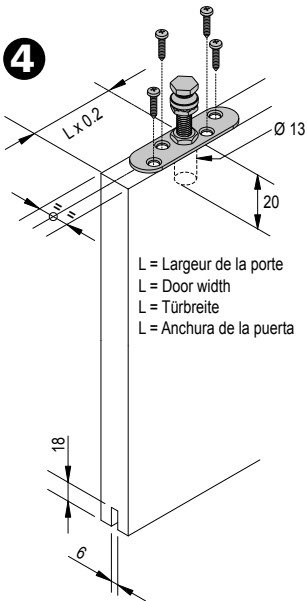

Réf. 22

Réf. 1086

Réf. 1150/105

INSTRUCTION DE MONTAGE  
 MONTAGEANLEITUNG  
 INSTRUCTIONS FOR ASSEMBLY  
 INSTRUCCIONES DE MONTAJE

3 660720 111409

**CADETTE®**

**Fixation au plafond - Top fixing  
 Deckenbefestigung - Sujeción a techo**