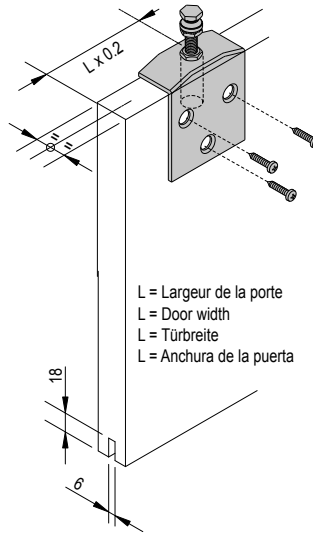

INSTRUCTION DE MONTAGE
MONTAGEANLEITUNG
INSTRUCTIONS FOR ASSEMBLY
INSTRUCCIONES DE MONTAJE

3 660720 111409

CADETTE®

**Fixation au plafond - Top fixing
Deckenbefestigung - Sujeción a techo**

ou
or
oder

Accessoires - Accessories - Zubehör - Accesorios

Réf. 2528 D

Réf. 22

Réf. 1086

Réf. 1150/105