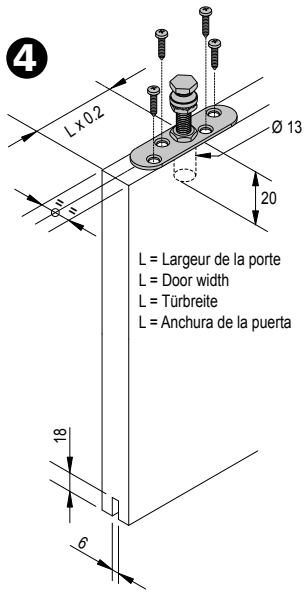

INSTRUCTION DE MONTAGE  
MONTAGEANLEITUNG  
ASSEMBLY INSTRUCTIONS  
INSTRUCCIONES DE MONTAJE

**CADETTE®**

3 660720 111409

**1**

**Fixation murale - Wall fixing  
Wandbefestigung - Sujeción a pared**

**2**

**3**

**4**

ou  
or  
oder

**5**

**6**

**7**

**8**

**Accessoires - Accessories - Zubehör - Accesorios**

Réf. 2528 D

Réf. 22

Réf. 1086

Réf. 1150/105

INSTRUCTION DE MONTAGE  
 MONTAGEANLEITUNG  
 INSTRUCTIONS FOR ASSEMBLY  
 INSTRUCCIONES DE MONTAJE

3 660720 111409

**CADETTE®**

**Fixation au plafond - Top fixing  
 Deckenbefestigung - Sujeción a techo**