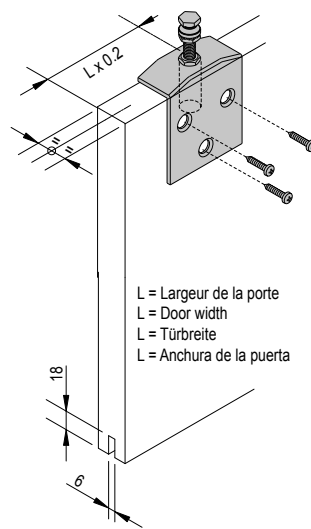

INSTRUCTION DE MONTAGE  
MONTAGEANLEITUNG  
ASSEMBLY INSTRUCTIONS  
INSTRUCCIONES DE MONTAJE

**CADETTE®**

3 660720 111409

**1**

**Fixation murale - Wall fixing  
Wandbefestigung - Sujeción a pared**

**2**

**3**

**4**

ou  
or  
oder

**5**

**6**

**7**

**8**

**Accessoires - Accessories - Zubehör - Accesorios**

Réf. 2528 D

Réf. 22

Réf. 1086

Réf. 1150/105

INSTRUCTION DE MONTAGE  
 MONTAGEANLEITUNG  
 INSTRUCTIONS FOR ASSEMBLY  
 INSTRUCCIONES DE MONTAJE

3 660720 111409

**CADETTE®**

**Fixation au plafond - Top fixing  
 Deckenbefestigung - Sujeción a techo**