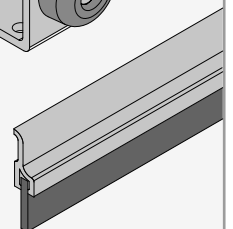

INSTRUCTION DE MONTAGE  
MONTAGEANLEITUNG  
ASSEMBLY INSTRUCTIONS  
INSTRUCCIONES DE MONTAJE

**CADETTE®**

3 660720 111409

**1**

**Fixation murale - Wall fixing  
Wandbefestigung - Sujeción a pared**

**2**

**3**

**4**

ou  
or  
oder

**5**

**6**

**7**

**8**

**Accessoires - Accessories - Zubehör - Accesorios**

Réf. 2528 D

Réf. 22

Réf. 1086

Réf. 1150/105

INSTRUCTION DE MONTAGE  
 MONTAGEANLEITUNG  
 INSTRUCTIONS FOR ASSEMBLY  
 INSTRUCCIONES DE MONTAJE

3 660720 111409

**CADETTE®**

**Fixation au plafond - Top fixing  
 Deckenbefestigung - Sujeción a techo**