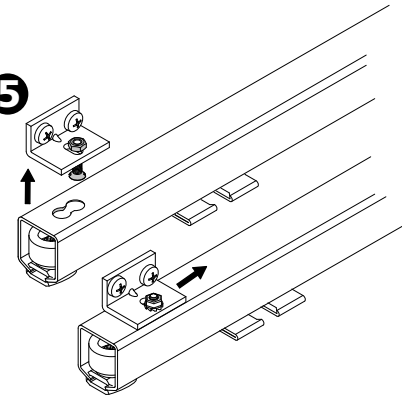

INSTRUCTION DE MONTAGE  
MONTAGEANLEITUNG  
ASSEMBLY INSTRUCTIONS  
INSTRUCCIONES DE MONTAJE

**CADETTE®**

3 660720 111409

**1**

**Fixation murale - Wall fixing  
Wandbefestigung - Sujeción a pared**

**2**

**3**

**4**

ou  
or  
oder

**5**

**6**

**7**

**8**

**Accessoires - Accessories - Zubehör - Accesorios**

Réf. 2528 D

Réf. 22

Réf. 1086

Réf. 1150/105

INSTRUCTION DE MONTAGE  
 MONTAGEANLEITUNG  
 INSTRUCTIONS FOR ASSEMBLY  
 INSTRUCCIONES DE MONTAJE

3 660720 111409

**CADETTE®**

**Fixation au plafond - Top fixing  
 Deckenbefestigung - Sujeción a techo**