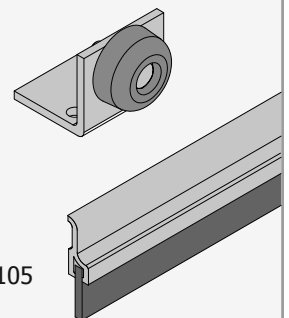

INSTRUCTION DE MONTAGE
MONTAGEANLEITUNG
INSTRUCTIONS FOR ASSEMBLY
INSTRUCCIONES DE MONTAJE

3 660720 111409

CADETTE®

**Fixation au plafond - Top fixing
Deckenbefestigung - Sujeción a techo**

ou
or
oder

Accessoires - Accessories - Zubehör - Accesorios

Réf. 2528 D

Réf. 22

Réf. 1086

Réf. 1150/105