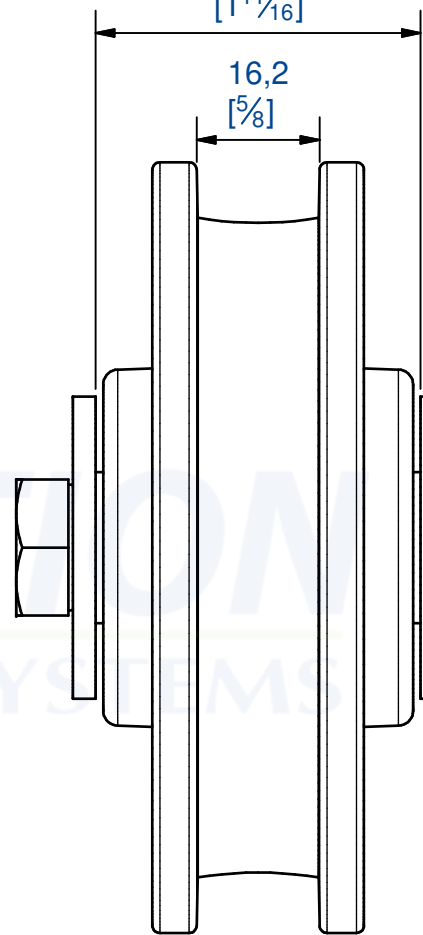

Ø102
[Ø4 1/64]

43
[1 11/16]

16,2
[5/8]

M12x60

Galet fonte 1008GC sur cage a rouleaux.
Capacité / galet : 150Kg

Iron wheel 1008GC, with needle bearing.
Capacity / wheel : 150 Kg

7,rue Gay Lussac
25000 BESANCON

Référence
Item Nr: **1008GC**

Rail associé
Combined track: **14x14**