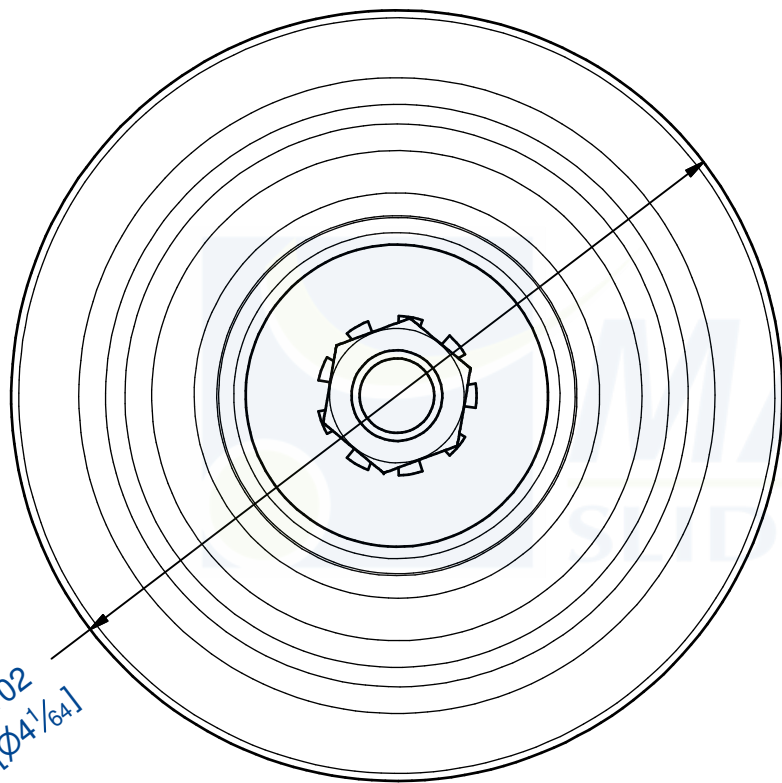

Ø102
[Ø4 1/64]

43
[1 11/16]

16,2
[5/8]

M12x60

Galet fonte 1008GC sur cage a rouleaux.
Capacité / galet : 150Kg

Iron wheel 1008GC, with needle bearing.
Capacity / wheel : 150 Kg

7,rue Gay Lussac
25000 BESANCON

Référence
Item Nr: **1008GC**

Rail associé
Combined track: **14x14**