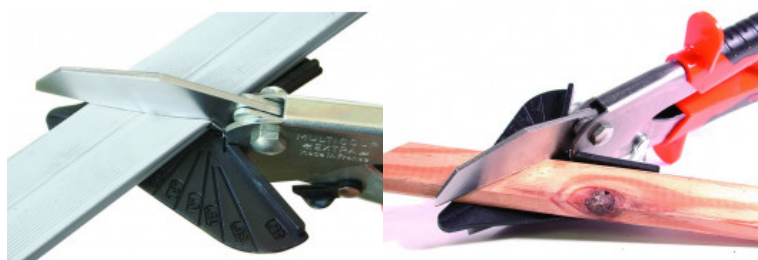

CARRELEUR

PLAQUISTE

PEINTRE

MAÇON

FAÇADIER

COUVREUR

SOLIER

PAYSAGISTE

Réf. : 071055
Gencod 3476060007100 / Poids 0.440 kg
Métier : Solier

MULTI-COUP'[®] EXTRA - Pince de découpe à onglet à angle variable

Coupe nette et sans effort.
Grande ouverture pour coupe des moulures décoratives, plinthes bois, joints en caoutchouc, profilés plastiques PVC.

Pièces détachées et/ou produits associés

- 071155 - LAME 65 MM POUR MULTI-COUP'[®] EXTRA
- 070255 - PLATINE DE RECHANGE POUR MULTI-COUP'[®] ET MULTI-COUP'[®] EXTRA