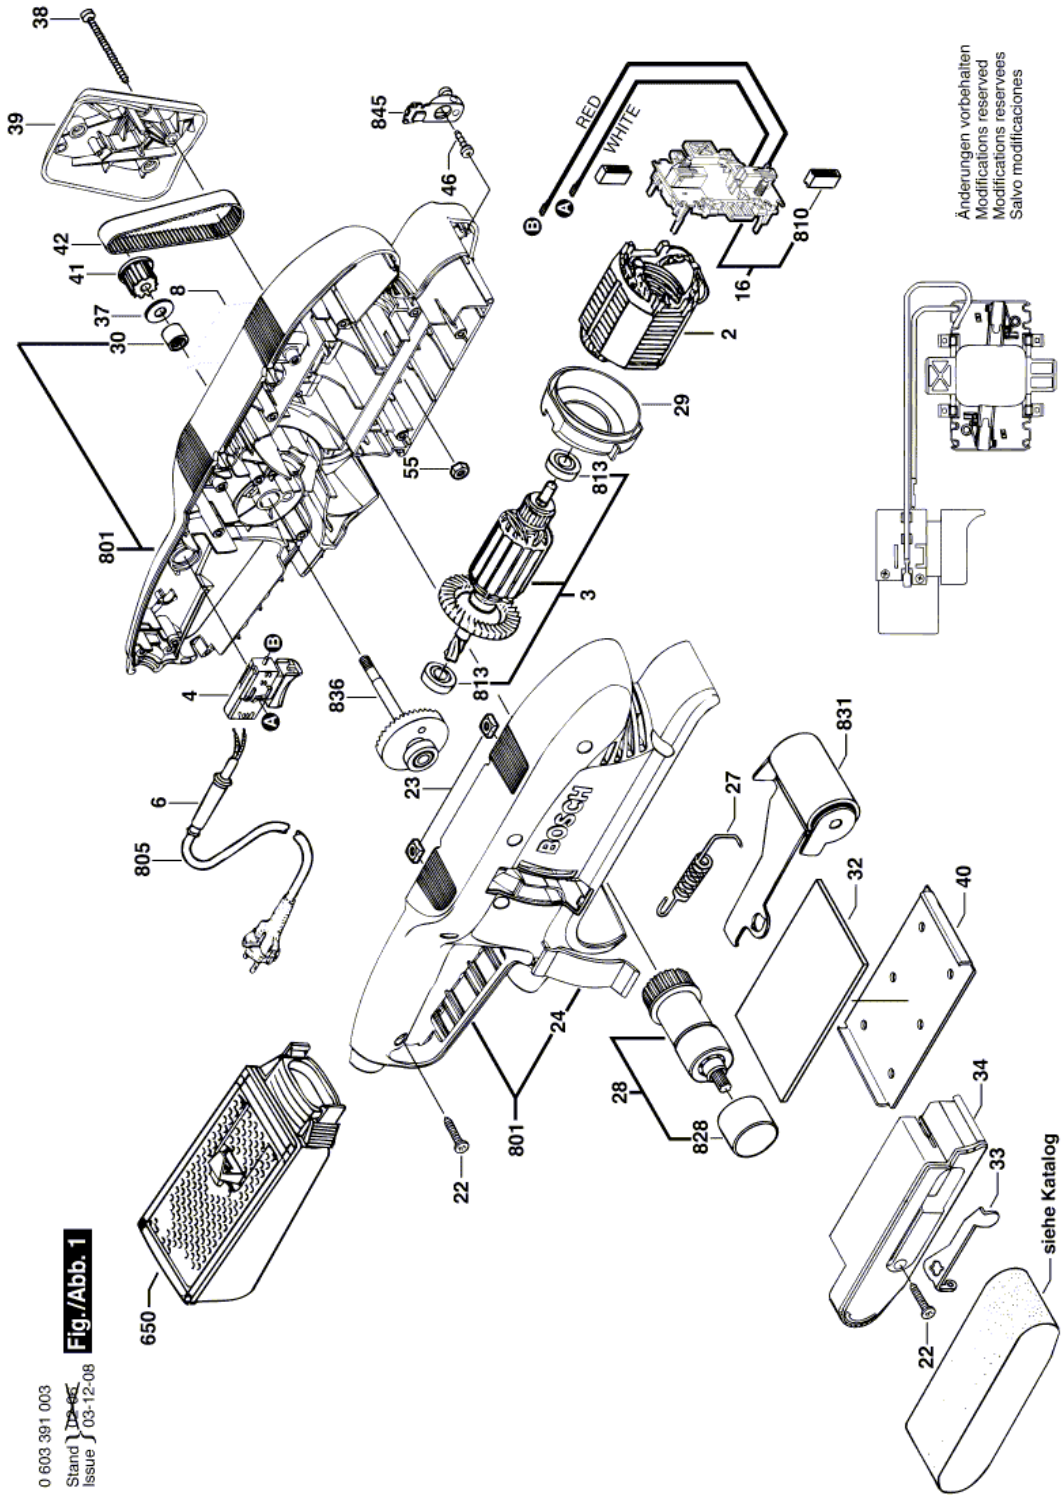

Ponceuse A Bande - 0 603 391 003 - PBS 7 A

www.powertools-aftersaleservice.com

BOSCH

Article	Référence à 10 chiffres	Description	shéma	Prix	Quantité	Groupe de prix
2	2 610 390 992	Épanouissement Polaire 230V	1	-,-	1	27
3	2 610 391 052	Induit 230V	1	-,-	1	38
4	2 610 390 848	Commutateur	1	-,-	1	23
6	2 600 703 012	Manchon Ø6,5-Ø6,9x95 MM	1	-,-	1	13
8	2 610 389 977	Plaque signalétique	1	-,-	1	15
16	2 610 391 288	Porte-Balais	1	-,-	1	23
22	2 610 374 919	Vis A Tete Bombée Torx T20-8x19 MM	1	-,-	11	10
23	2 610 385 585	Ecrou Carre	1	-,-	2	11
24	2 610 389 694	Plaque De Fermeture	1	-,-	1	16
27	2 610 392 308	Ressort	1	-,-	1	11
28	2 609 000 812	Poulie	1	-,-	1	27
29	2 610 389 927	Tole Chicane	1	-,-	1	16
30	2 610 377 223	Douille à aiguilles	1	-,-	1	18
32	2 610 389 697	Plaque En Feutre	1	-,-	1	20
33	2 610 390 971	Levier	1	-,-	1	14
34	2 610 387 965	Capot de recouvrement	1	-,-	1	16
37	2 610 391 223	Rondelle ressort	1	-,-	1	10
38	2 610 374 994	Vis A Tete Bombée Torx 8x60	1	-,-	1	11
39	2 610 389 693	Protection Du Tapis	1	-,-	1	17
40	2 610 389 698	Base	1	-,-	1	20
41	2 610 387 991	Roue A Courroie Dentée	1	-,-	1	13
42	2 610 387 984	Courroie Dentée	1	-,-	1	19
46	2 610 374 916	Vis A Tete Bombée Torx 8x16	1	-,-	1	11
55	2 610 061 550	Ecrou M6	1	-,-	1	11
650	2 605 411 129	Collecteur De Poussiere	1	-,-	1	23
801	2 610 391 451	Jeu De Boitiers	1	-,-	1	36
805	2 610 362 954	Câble d'alimentation EU 2,65m 2 x 1,0mm H05 VV-F	1	-,-	1	19
810	2 610 391 290	Jeu De Balais	1	-,-	1	21
813	2 610 376 473	Palier Annulaire A Billes	1	-,-	2	19
828	2 610 391 336	Bague En Caoutchouc	1	-,-	1	13
831	2 610 376 140	Fourchette	1	-,-	1	26
836	2 610 387 990	Arbre Avec Roue Engrenage	1	-,-	1	30

Article	Référence à 10 chiffres	Description	shéma	Prix	Quantité	Groupe de prix
845	2 610 392 590	Bras De Levier		1	-,-	1 18

Figure - Type E

0 603 391 003
 Stand)
 Issue) 03-12-08

Fig./Abb. 1

Änderungen vorbehalten
 Modifications reserved
 Modificaciones reservadas
 Salvo modificaciones