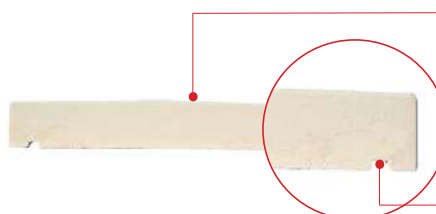

### Chaperon de mur plat 0.50 & 1.00 ml

0.50 x 0.30 ml  
1.00 x 0.30 ml  
ép.4 cm

### Chaperon de mur 2 pentes 0.50 & 1.00 ml

0.50 x 0.30 ml  
1.00 x 0.30 ml  
ép.5.7 cm

Teintes lumineuses obtenues par la fabrication en ciment blanc et granulats clairs

Teintes chaperons de mur béton design

## Le + produit Fabemi

Une légère arête centrale de 1 mm, invisible à l'oeil, pour évacuer l'eau de pluie du chaperon plat.

Des rainures parfaites, sciées mécaniquement pour gérer l'écoulement de l'eau.