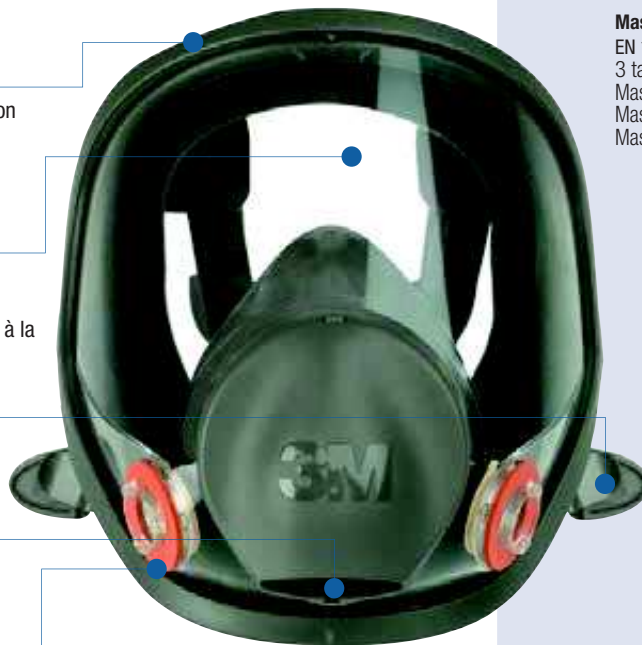

Compatibilité

- + Protection auditive 3M

Masque complet 3M™ 6800 (moyen)

EN 136 :1998 (classe 1)

3 tailles disponibles :

- Masque complet 3M™ 6700 (petite taille)
- Masque complet 3M™ 6800 (taille standard)
- Masque complet 3M™ 6900 (grande taille)

Accessoires pour masques complets 3M™

Lingette nettoyante pour joint facial 3M™ 105