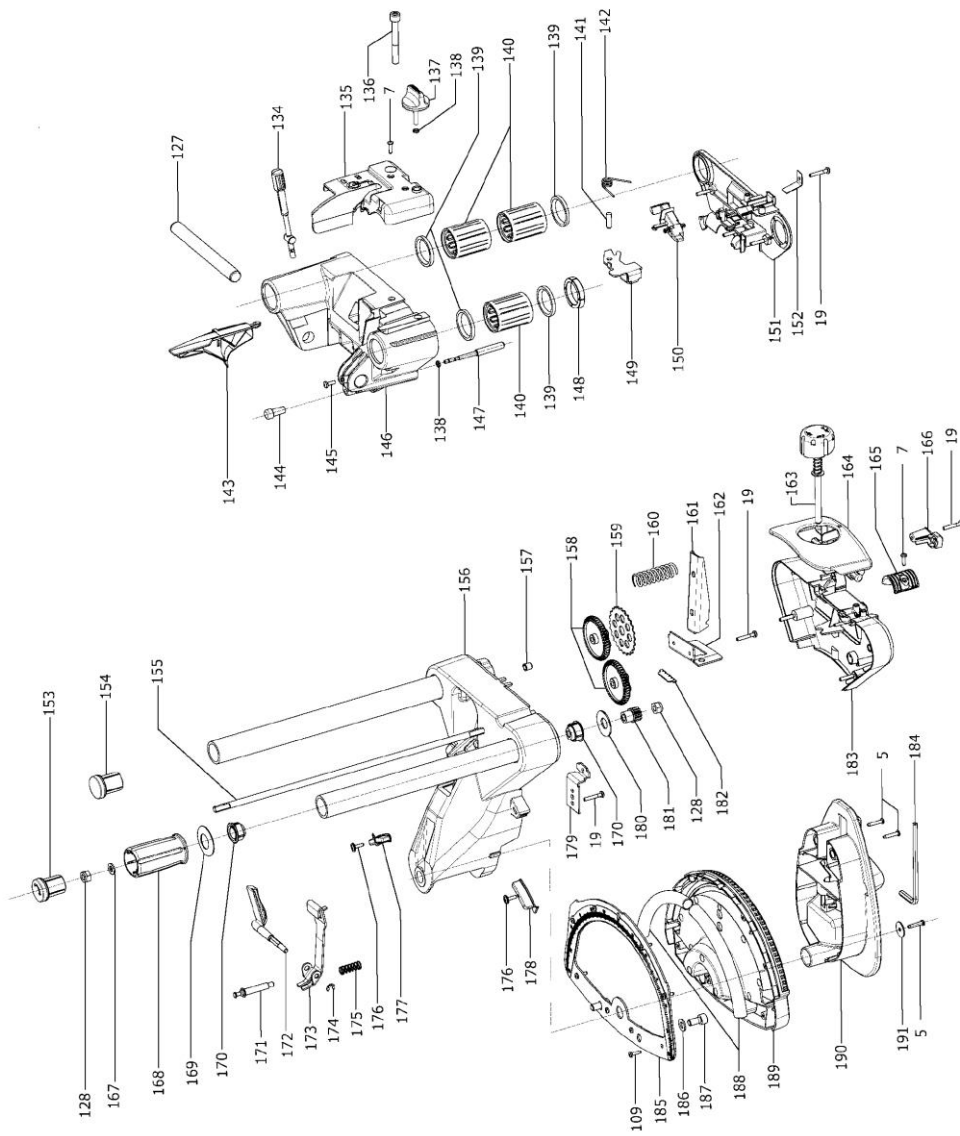

494016 - KS 120 EB 230V

494016 - KS 120 EB 230V

494016 - KS 120 EB 230V

	Pos	N° de pièce	Description	Quantité			
⚙️	1	202925	Induit	1			
⚙️	2	494970	Empilage de tôle d'inducteur 120V-230V	1			
⚙️	3	494846	Module interrupteur 230 V	1			
⚙️	4	494103	Câble d'alimentation 230 V	1			
⚙️ S	5	228567	Vis à tête bombée 4,0 x 20 mm	14			
⚙️	7	400468	Vis à tête bombée 3,5 x 14 mm	5			

⚙	10	471820	Cache	1				
⚙	11	473363	Embase de manipulation	1				
⚙	12	470772	Ressort à branches	1				
⚙ S	13	475318	Capot d'aspiration	1				
⚙	14	709050	Ressort de traction	1				
⚙	16	473432	Bande de calibrage	1				
⚙	17	470655	Capot de protection	1				
⚙ S	18	497504	Levier pivotant	1				
⚙	19	400928	Vis à tête bombée M4 x 25	11				
⚙	20	400922	Vis à tête bombée	2				
⚙	21	494005	Unité de laser	2				
⚙	22	470717	Fenêtres	1				
⚙	23	470783	Ressort de pression	2				
⚙	24	228738	Vis à tête bombée M4 x 10	5				
⚙	25	471209	Tôle de retenue	1				
⚙	26	470647	Verrou	1				
⚙	27	473479	Doigt	1				
⚙	28	473480	Ressort à lames	1				
⚙	29	400695	Vis à tête bombée 4,0 x 25 mm	1				
⚙	30	494307	Raccord d'aspiration	1				
⚙	31	471316	Tablier	1				
⚙	32	471315	Pince	1				
⚙	33	470762	Ressort de torsion	1				
⚙	34	470646	Dispositif de verrouillage	1				
⚙	35	471448	Levier	1				
⚙	36	470648	Bouton tournant	1				
⚙	37	470978	Ressort de pression	2				
⚙	38	470767	Levier d'arrêt	1				
⚙	39	470644	Embase de manipulation	1				
⚙	40	219057	Vis à tête cylindrique M5 x 50	5				
⚙	41	470817	Vis spéciale	1				
⚙	42	494966	Contre-bride	1				
⚙	43	494096	Bride de serrage	1				
⚙	44	228569	Vis à tête bombée M4 x 20	3				
⚙	45	470774	Tôle de retenue	1				
⚙	46	495653	Transmission	1				
⚙	47	470760	Joint torique	1				
⚙	48	494787	Rondelle support	1				
⚙ S	49	495803	Boîte de transmission	1				
⚙	50	474284	Ressort de pression	1				