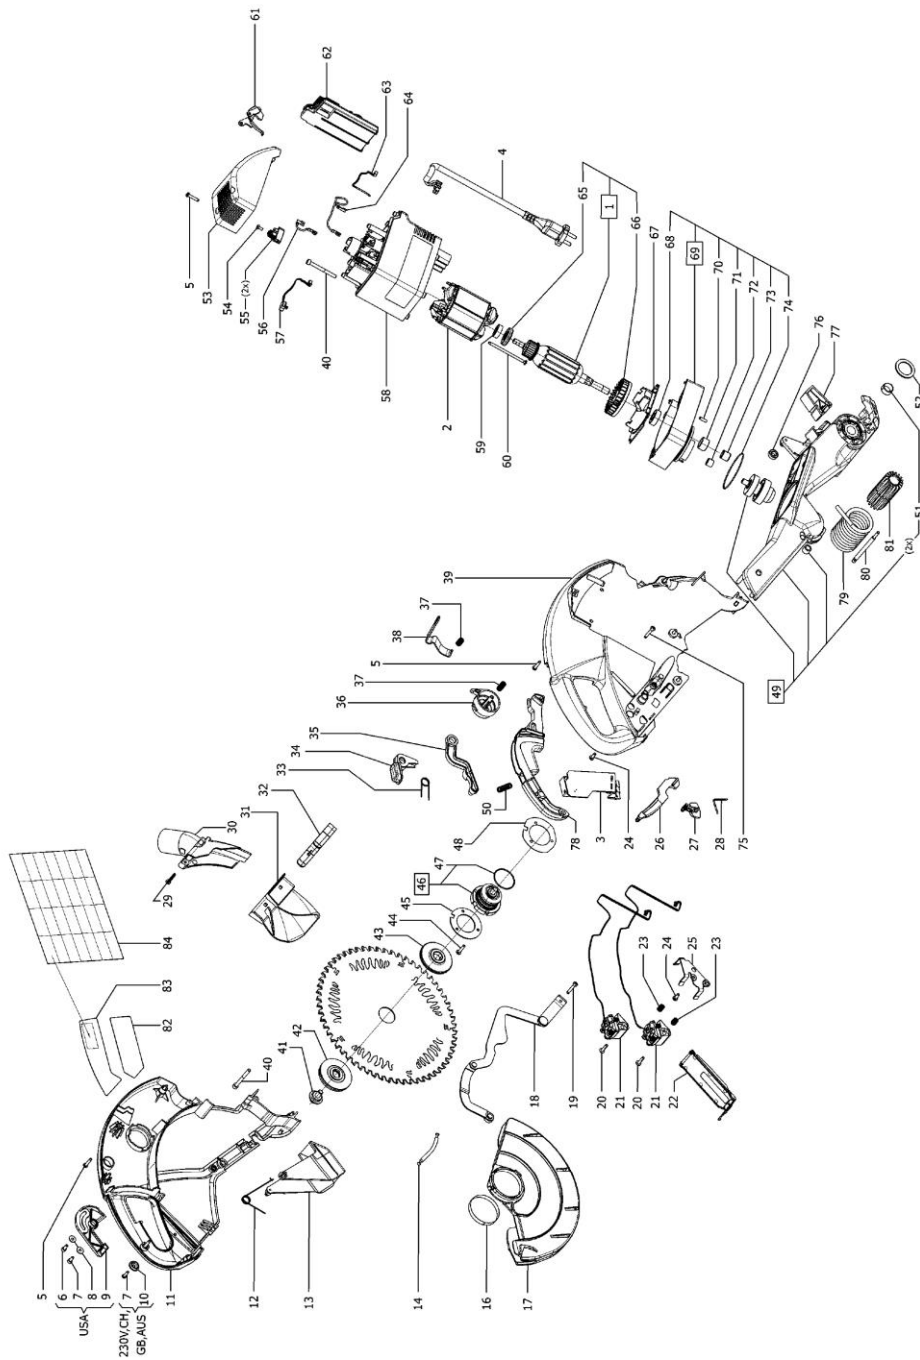

494016 - KS 120 EB 230V

494016 - KS 120 EB 230V

494016 - KS 120 EB 230V

	Pos	N° de pièce	Description	Quantité			
⚙️	1	202925	Induit	1			
⚙️	2	494970	Empilage de tôle d'inducteur 120V-230V	1			
⚙️	3	494846	Module interrupteur 230 V	1			
⚙️	4	494103	Câble d'alimentation 230 V	1			
⚙️ S	5	228567	Vis à tête bombée 4,0 x 20 mm	14			
⚙️	7	400468	Vis à tête bombée 3,5 x 14 mm	5			

 	51	400994	Douille	2				
	52	400244	Disque	2				
	53	470652	Capuchon	1				
	54	219047	Vis à tête bombée 3,5 x 8 mm	2				
	55	494785	Porte-balai avec charbon (pair)	1				
	56	494131	Tresse 230-240V	1				
	57	457920	Bobine de tachymètre	1				
	58	470650	Carter de moteur	1				
	59	401525	Roulement rainuré à billes	1				
	60	442415	Vis à tête bombée 4,0 x 70 mm	2				
	61	470649	Poussoir	1				
	62	494267	Electronique	1				
 	63	491722	Résistance à coefficient de température positif	1				
	64	471013	Tresse 230-240V	1				
	65	488965	Bague magnétique	1				
	66	470703	Ventilateur	1				
	67	470651	Disque de guidage d'air	1				
 	68	789575	Roulement rainuré à billes	1				
 	69	495647	Flasque	1				
	70	400087	Goupille cylindrique	1				
	71	400918	Roulement à aiguilles	1				
	72	400008	Douille à aiguilles	1				
	73	471948	Bague intérieure	1				
	74	470761	Joint torique	1				
	75	454296	Vis à tête bombée 3,5 x 12 mm	1				
	76	10018118	Roulettes	1				
	77	470776	Tampon	1				
	78	470645	Poussoir	1				
	79	10009631	Ressort à branches	1				
	80	471428	Boulon	1				
 	81	200001	Douille d'écartement	1				
	82	471450	Plaque indicatrice 230V, CH, GB, AUS	1				
 	83	706971	Plaque indicatrice	1				
 	84	706974	Panneau avertisseur	1				
	101	774347	Vis à tête cylindrique M8 x 20	4				
	102	400934	Vis à tête cylindrique M3 x 10	2				
	103	470620	Butée	1				
	104	470657	Plaque de recouvrement	2				
 	105	228733	Vis à tête bombée M4 x 10	6				