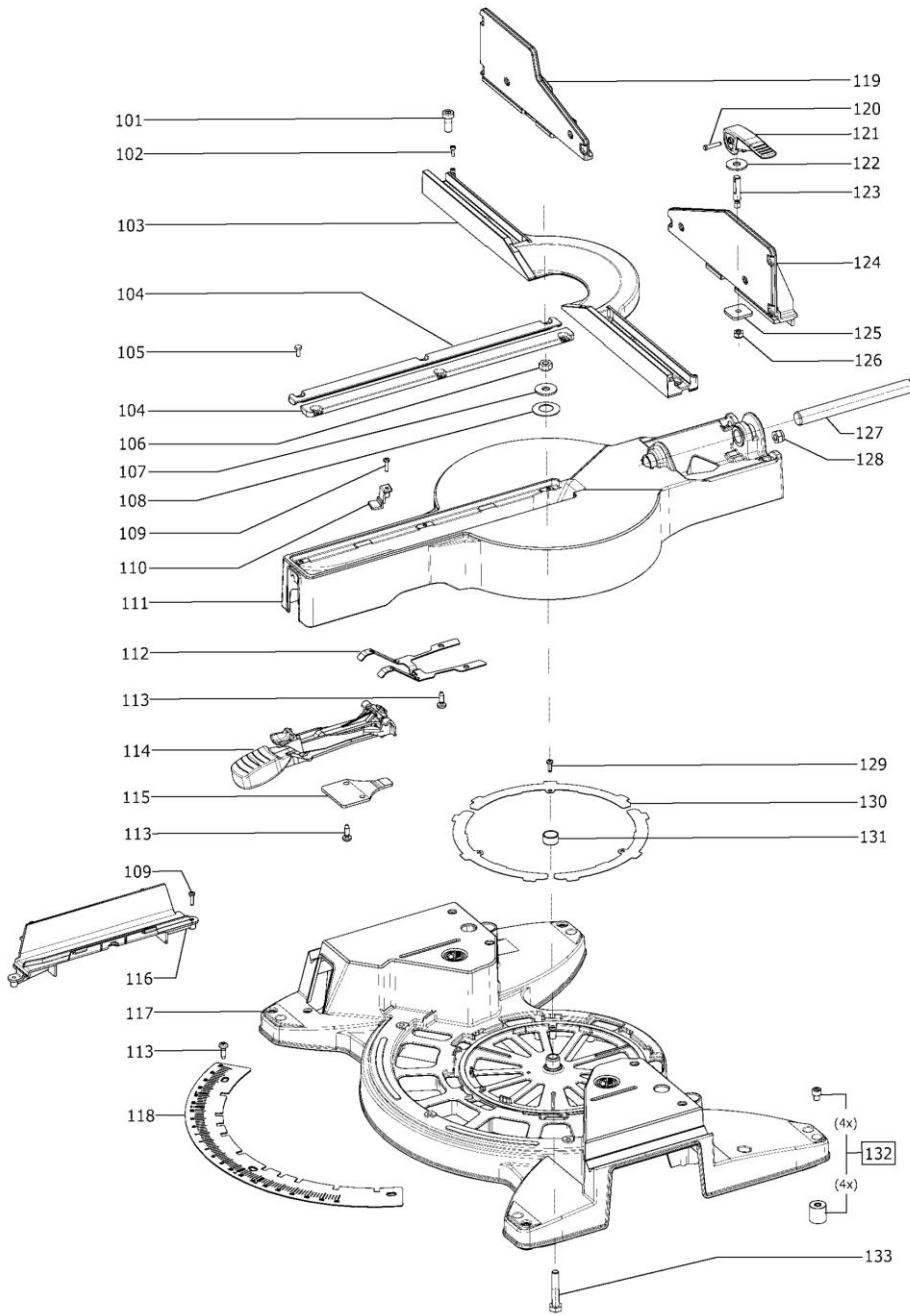

494016 - KS 120 EB 230V

494016 - KS 120 EB 230V

494016 - KS 120 EB 230V

	Pos	N° de pièce	Description	Quantité			
⚙️	1	202925	Induit	1			
⚙️	2	494970	Empilage de tôle d'inducteur 120V-230V	1			
⚙️	3	494846	Module interrupteur 230 V	1			
⚙️	4	494103	Câble d'alimentation 230 V	1			
⚙️ S	5	228567	Vis à tête bombée 4,0 x 20 mm	14			
⚙️	7	400468	Vis à tête bombée 3,5 x 14 mm	5			

⚙	10	471820	Cache	1				
⚙	11	473363	Embase de manipulation	1				
⚙	12	470772	Ressort à branches	1				
⚙ S	13	475318	Capot d'aspiration	1				
⚙	14	709050	Ressort de traction	1				
⚙	16	473432	Bande de calibrage	1				
⚙	17	470655	Capot de protection	1				
⚙ S	18	497504	Levier pivotant	1				
⚙	19	400928	Vis à tête bombée M4 x 25	11				
⚙	20	400922	Vis à tête bombée	2				
⚙	21	494005	Unité de laser	2				
⚙	22	470717	Fenêtres	1				
⚙	23	470783	Ressort de pression	2				
⚙	24	228738	Vis à tête bombée M4 x 10	5				
⚙	25	471209	Tôle de retenue	1				
⚙	26	470647	Verrou	1				
⚙	27	473479	Doigt	1				
⚙	28	473480	Ressort à lames	1				
⚙	29	400695	Vis à tête bombée 4,0 x 25 mm	1				
⚙	30	494307	Raccord d'aspiration	1				
⚙	31	471316	Tablier	1				
⚙	32	471315	Pince	1				
⚙	33	470762	Ressort de torsion	1				
⚙	34	470646	Dispositif de verrouillage	1				
⚙	35	471448	Levier	1				
⚙	36	470648	Bouton tournant	1				
⚙	37	470978	Ressort de pression	2				
⚙	38	470767	Levier d'arrêt	1				
⚙	39	470644	Embase de manipulation	1				
⚙	40	219057	Vis à tête cylindrique M5 x 50	5				
⚙	41	470817	Vis spéciale	1				
⚙	42	494966	Contre-bride	1				
⚙	43	494096	Bride de serrage	1				
⚙	44	228569	Vis à tête bombée M4 x 20	3				
⚙	45	470774	Tôle de retenue	1				
⚙	46	495653	Transmission	1				
⚙	47	470760	Joint torique	1				
⚙	48	494787	Rondelle support	1				
⚙ S	49	495803	Boîte de transmission	1				
⚙	50	474284	Ressort de pression	1				