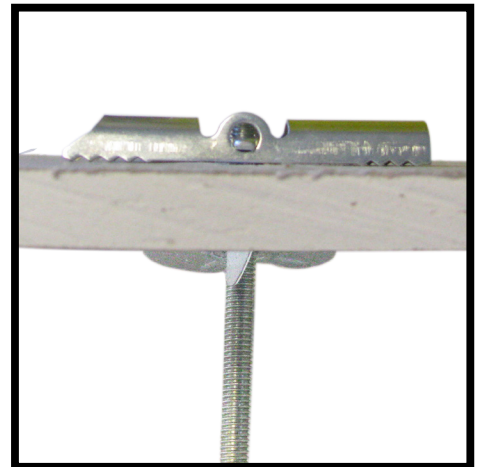

## RONDELLE "RAPID" M6 POUR BASCULE

**FINI LA RONDELLE + L'ÉCROU DE 6**

Vissage facile

Serrage à la main

### CARACTÉRISTIQUES

- ▶ Rondelle filetée M6
- ▶ Remplace avantageusement la rondelle + l'écrou
- ▶ Serrage à la main
- ▶ Utilisation sur hourdis, brique et plaque de plâtre

## RONDELLE "RAPID" M6 POUR BASCULE

### VUE EN SITUATION

**Hourdis**

**Brique**

**Plaque  
de plâtre**

Distributeur

Désignation	Référence	Condt
Rondelle "Rapid" M6	A220028	Boîte de 100
Rondelle "Rapid" M6	A220029	Seau de 500
Bascule M6 + rondelle "Rapid" M6	A220024	Boîte de 100