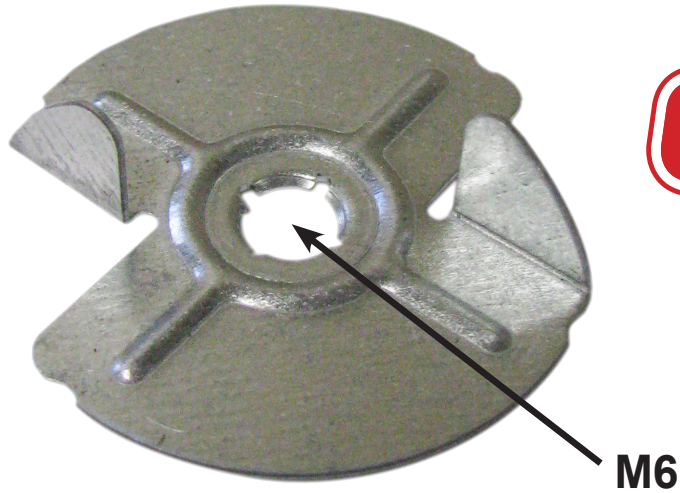

## RONDELLE "RAPID" M6 POUR BASCULE

**FINI LA RONDELLE + L'ÉCROU DE 6**

Vissage facile

Serrage à la main

### CARACTÉRISTIQUES

- ▶ Rondelle filetée M6
- ▶ Remplace avantageusement la rondelle + l'écrou
- ▶ Serrage à la main
- ▶ Utilisation sur hourdis, brique et plaque de plâtre

## RONDELLE "RAPID" M6 POUR BASCULE

### VUE EN SITUATION

**Hourdis**

**Brique**

**Plaque  
de plâtre**

Distributeur

Désignation	Référence	Condt
Rondelle "Rapid" M6	A220028	Boîte de 100
Rondelle "Rapid" M6	A220029	Seau de 500
Bascule M6 + rondelle "Rapid" M6	A220024	Boîte de 100