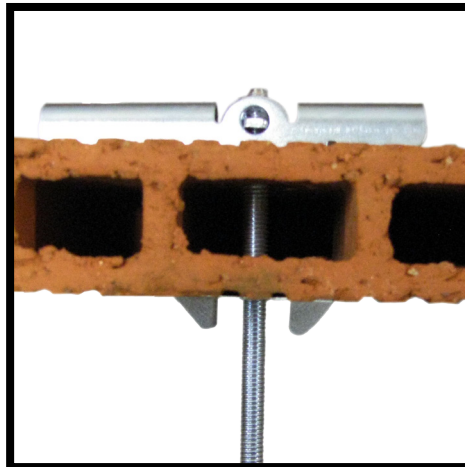

## RONDELLE "RAPID" M6 POUR BASCULE

**FINI LA RONDELLE + L'ÉCROU DE 6**

Vissage facile

Serrage à la main

### CARACTÉRISTIQUES

- ▶ Rondelle filetée M6
- ▶ Remplace avantageusement la rondelle + l'écrou
- ▶ Serrage à la main
- ▶ Utilisation sur hourdis, brique et plaque de plâtre

## RONDELLE "RAPID" M6 POUR BASCULE

### VUE EN SITUATION

**Hourdis**

**Brique**

**Plaque  
de plâtre**

Distributeur

Désignation	Référence	Condt
Rondelle "Rapid" M6	A220028	Boîte de 100
Rondelle "Rapid" M6	A220029	Seau de 500
Bascule M6 + rondelle "Rapid" M6	A220024	Boîte de 100