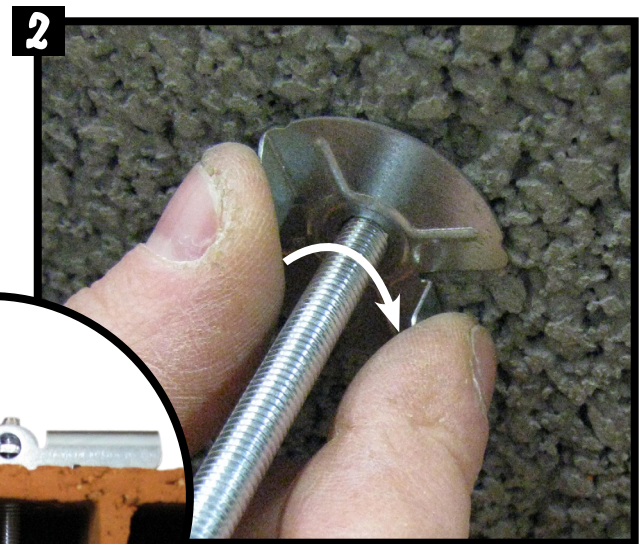

## RONDELLE "RAPID" M6 POUR BASCULE

**FINI LA RONDELLE + L'ÉCROU DE 6**

Vissage facile

Serrage à la main

### CARACTÉRISTIQUES

- ▶ Rondelle filetée M6
- ▶ Remplace avantageusement la rondelle + l'écrou
- ▶ Serrage à la main
- ▶ Utilisation sur hourdis, brique et plaque de plâtre