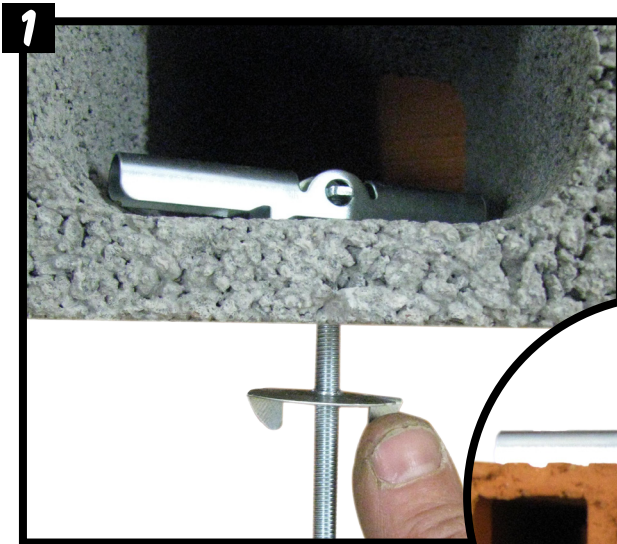

## RONDELLE "RAPID" M6 POUR BASCULE

**FINI LA RONDELLE + L'ÉCROU DE 6**

Vissage facile

Serrage à la main

### CARACTÉRISTIQUES

- ▶ Rondelle filetée M6
- ▶ Remplace avantageusement la rondelle + l'écrou
- ▶ Serrage à la main
- ▶ Utilisation sur hourdis, brique et plaque de plâtre