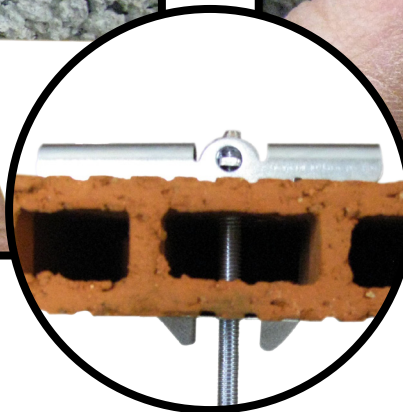

## RONDELLE "RAPID" M6 POUR BASCULE

**FINI LA RONDELLE + L'ÉCROU DE 6**

Vissage facile

Serrage à la main

### CARACTÉRISTIQUES

- ▶ Rondelle filetée M6
- ▶ Remplace avantageusement la rondelle + l'écrou
- ▶ Serrage à la main
- ▶ Utilisation sur hourdis, brique et plaque de plâtre

## RONDELLE "RAPID" M6 POUR BASCULE

### VUE EN SITUATION

**Hourdis**

**Brique**

**Plaque  
de plâtre**

Distributeur

Désignation	Référence	Condt
Rondelle "Rapid" M6	A220028	Boîte de 100
Rondelle "Rapid" M6	A220029	Seau de 500
Bascule M6 + rondelle "Rapid" M6	A220024	Boîte de 100