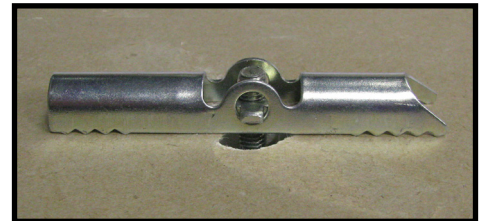

## RONDELLE "RAPID" M6 POUR BASCULE

**FINI LA RONDELLE + L'ÉCROU DE 6**

Vissage facile

Serrage à la main

### CARACTÉRISTIQUES

- ▶ Rondelle filetée M6
- ▶ Remplace avantageusement la rondelle + l'écrou
- ▶ Serrage à la main
- ▶ Utilisation sur hourdis, brique et plaque de plâtre

## RONDELLE "RAPID" M6 POUR BASCULE

### VUE EN SITUATION

**Hourdis**

**Brique**

**Plaque  
de plâtre**

Distributeur

Désignation	Référence	Condt
Rondelle "Rapid" M6	A220028	Boîte de 100
Rondelle "Rapid" M6	A220029	Seau de 500
Bascule M6 + rondelle "Rapid" M6	A220024	Boîte de 100