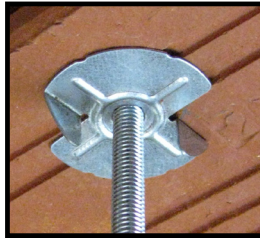

## RONDELLE "RAPID" M6 POUR BASCULE

**FINI LA RONDELLE + L'ÉCROU DE 6**

Vissage facile

Serrage à la main

### CARACTÉRISTIQUES

- ▶ Rondelle filetée M6
- ▶ Remplace avantageusement la rondelle + l'écrou
- ▶ Serrage à la main
- ▶ Utilisation sur hourdis, brique et plaque de plâtre

## RONDELLE "RAPID" M6 POUR BASCULE

### VUE EN SITUATION

**Hourdis**

**Brique**

**Plaque  
de plâtre**

Distributeur

Désignation	Référence	Condt
Rondelle "Rapid" M6	A220028	Boîte de 100
Rondelle "Rapid" M6	A220029	Seau de 500
Bascule M6 + rondelle "Rapid" M6	A220024	Boîte de 100