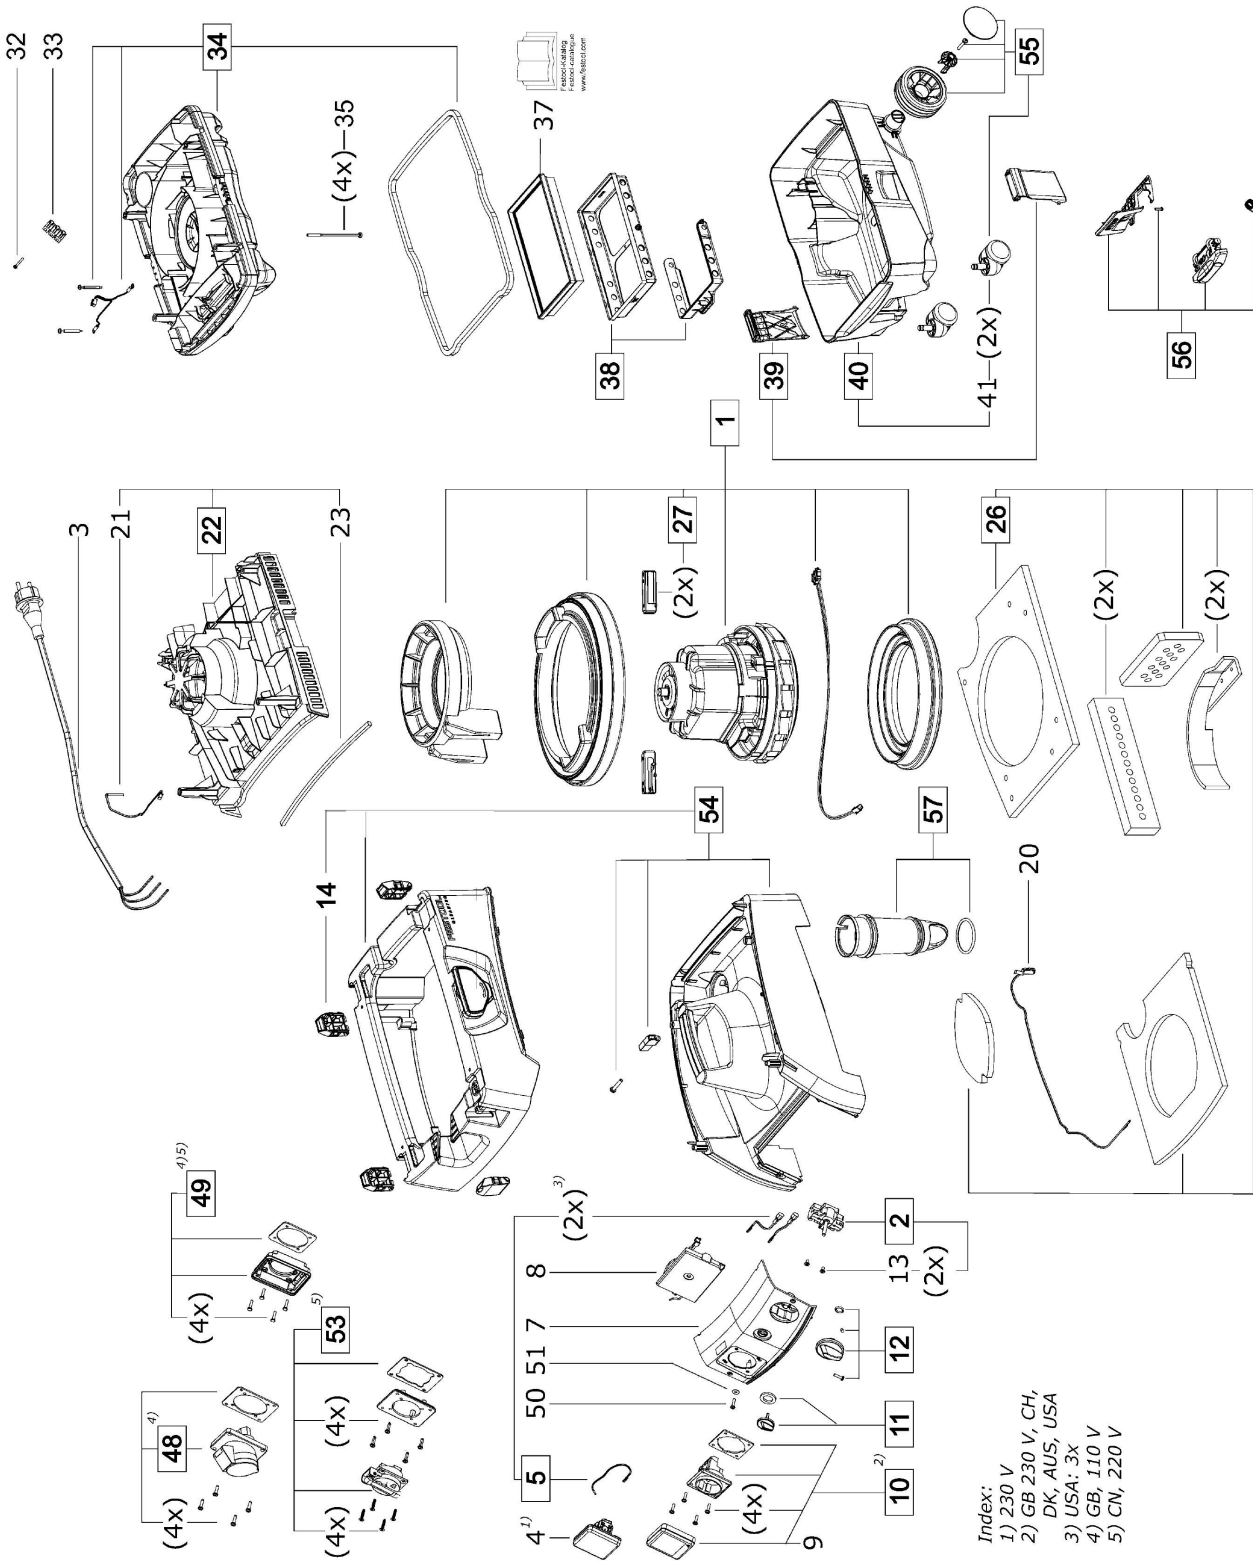

498238 - CTL MINI 230V

Index:
 1) 230 V
 2) GB 230 V, CH,
 DK, AUS, USA
 3) USA: 3x
 4) GB, 110 V
 5) CN, 220 V

<u>Po</u> <u>s</u>	<u>N° de pièce</u>	<u>Description</u>	<u>Quantité</u>	<u>place du pièce</u>	<u>Garanti</u> <u>e</u>
1	498299	Turbine 220-240V	1	H3B1	Oui
2	456826	Interrupteur 230 V	1	H1E4	Oui
3	498422	Câble d'alimentation	1		Oui
4	200531	Prise de courant	1	H1F2	Oui
5	456822	Tresse	1		Oui
7	200431	Cache CTL	1		Oui
8	498509	Electronique 230-240V	1	H2F1	Oui
9	200504	Cache	1	H1F4	Oui
11	456813	Bouton tournant	1	H1D3	Oui
12	456814	Bouton tournant	1	H1E3	Oui
13	452452	Vis à tête fraisée M4 x 8	2		Oui
14	200534	Fermeture à clips	4		Oui
20	200425	Tôle à ressort	1		Oui
20	498362	Tôle à ressort ohne Kabelschuh	1		Oui
21	200422	Résistance à coefficient de température positif	1	H1D2	Oui
22	456810	Boîtier 230 V	1	FIXE	Oui
23	200423	Joint	1		Oui
26	456821	Tapis isolant	1		Oui
27	496268	Jeu de charbons 220-240V	1	H1D1	Oui
32	400524	Vis à tête bombée 3,5 x 30 mm	1	I1D6	Oui
33	200871	Bornier	1		Oui
34	498637	Boîtier	1	FIXE	Oui
35	474911	Vis à tête cylindrique	4	H1D6	Oui
37	456790	Filtre principal	1	H2A3	Non
38	456820	Cadre	1	1D2	Oui
39	456812	Pince	1	1 D 3	Oui
40	456819	Récepteur	1	FIXE	Oui
41	452945	Roulettes	2	H1F5	Oui
50	452450	Vis à tête bombée 3,5 x 14 mm	2		Oui
54	499748	Boîtier avec verrouillage demi-tour	1	H4A1	Oui
55	499690	Roue	2	H1F5	Oui
56	499689	Frein	1		Oui
57	499725	Tubulure d'admission	1		Oui