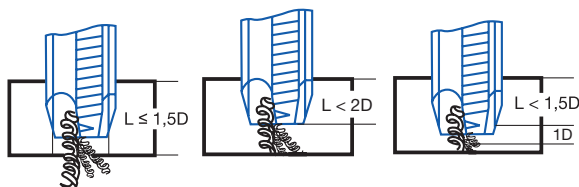

## JUEGO MACHOS MANO MÉTRICA

Metric Hand Tap Set  
Jeu de Tarauds à Main Métrique

M	P	L mm	l mm	d mm	a mm	Z	N° Art. HSS	€
M2	0,40	36	8	2,80	2,10	3	62531	29,39
M2,5	0,45	40	9	2,80	2,10	3	62534	29,39
M3	0,50	40	11	3,50	2,70	3	62537	16,64
M3,5	0,60	45	13	4,00	3,00	3	62540	19,59
M4	0,70	45	13	4,50	3,40	3	62543	16,64
M4,5	0,75	50	16	6,00	4,90	3	62546	29,39
M5	0,80	50	16	6,00	4,90	3	62549	17,64
M6	1,00	56	19	6,00	4,90	3	62552	17,64
M7	1,00	56	19	6,00	4,90	3	62555	21,55
M8	1,25	56	22	6,00	4,90	4	62561	21,55
M9	1,25	63	22	7,00	5,50	4	62567	35,26
M10	1,50	70	24	7,00	5,50	4	62573	26,47
M11	1,50	70	24	8,00	6,20	4	62576	44,08
M12	1,75	75	28	9,00	7,00	4	62579	37,21
M13	1,75	75	28	9,00	7,00	4	62582	67,57
M14	2,00	80	30	11,00	9,00	4	62585	41,15
M15	2,00	80	32	12,00	9,00	4	62588	82,27

M	P	L mm	l mm	d mm	a mm	Z	N° Art. HSS	€
M16	2,00	80	32	12,00	9,00	4	62591	58,39
M18	2,50	95	34	14,00	11,00	4	62594	77,38
M20	2,50	95	34	16,00	12,00	4	62597	87,18
M22	2,50	100	34	18,00	14,50	4	62603	116,58
M24	3,00	110	38	18,00	14,50	4	62606	136,63
M27	3,00	110	38	20,00	16,00	4	62609	175,82
M30	3,50	125	45	22,00	18,00	4	62612	225,26
M33	3,50	125	50	25,00	20,00	4	62615	284,05
M36	4,00	150	56	28,00	22,00	4	62618	362,38
M39	4,00	150	60	32,00	24,00	4	62621	405,53
M42	4,50	150	60	32,00	24,00	4	62624	507,38
M45	4,50	160	65	36,00	29,00	6	73760	585,74
M48	5,00	180	70	36,00	29,00	6	62627	705,23
M52	5,00	180	70	40,00	32,00	6	76382	856,09
M56	5,50	200	85	45,00	35,00	6	76383	1320,20
M60	5,50	200	85	45,00	35,00	6	76384	1652,32

## JUEGO MACHOS MANO MÉTRICA CORTE IZQUIERDA

Left Cutting Metric Hand Tap Set  
Jeu de Tarauds à Main Métrique Coupe à Gauche

M	P	L mm	l mm	d mm	a mm	Z	N° Art. HSS	€
M3	0,50	40	11	3,50	2,70	3	23302	34,26
M3,5	0,60	45	13	4,00	3,00	3	23303	40,31
M4	0,70	45	13	4,50	3,40	3	23304	34,26
M4,5	0,75	50	16	6,00	4,90	3	23305	60,49
M5	0,80	50	16	6,00	4,90	3	23306	36,31
M6	1,00	50	19	6,00	4,90	3	23307	36,31
M7	1,00	50	19	6,00	4,90	3	23308	44,34
M8	1,25	56	22	6,00	4,90	4	23309	44,34