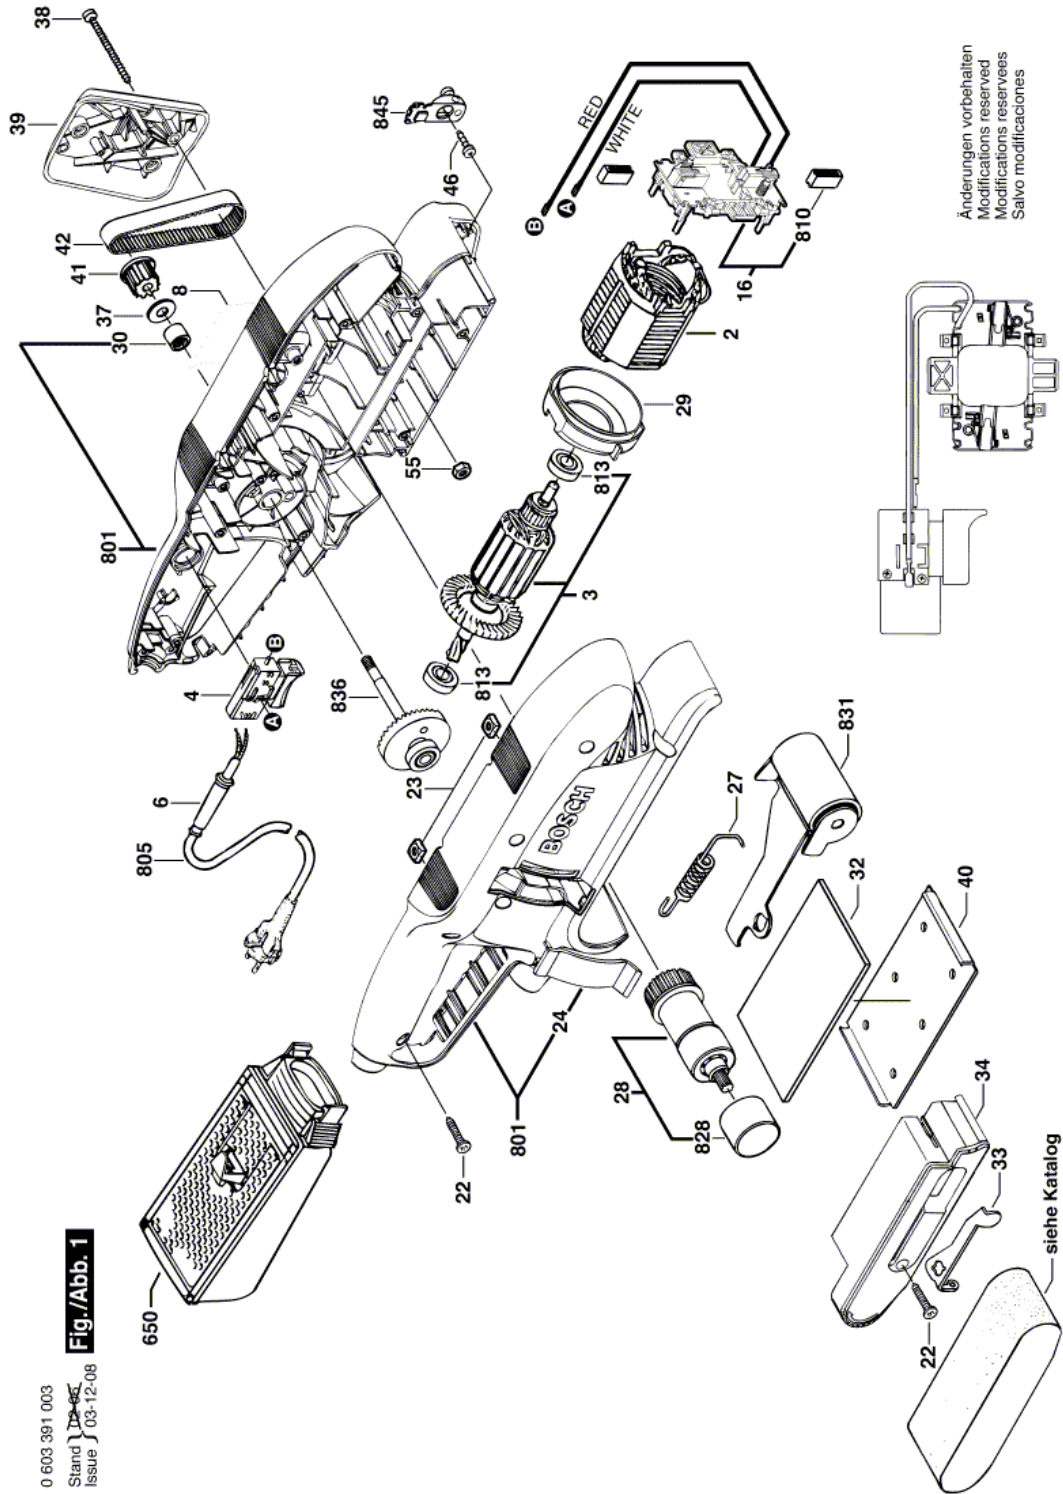

Ponceuse A Bande - 0 603 391 003 - PBS 7 A

www.powertools-aftersaleservice.com

BOSCH

Article	Référence à 10 chiffres	Description	shéma	Prix	Quantité	Groupe de prix
2	2 610 390 992	Épanouissement Polaire 230V	1	-,-	1	27
3	2 610 391 052	Induit 230V	1	-,-	1	38
4	2 610 390 848	Commutateur	1	-,-	1	23
6	2 600 703 012	Manchon Ø6,5-Ø6,9x95 MM	1	-,-	1	13
8	2 610 389 977	Plaque signalétique	1	-,-	1	15
16	2 610 391 288	Porte-Balais	1	-,-	1	23
22	2 610 374 919	Vis A Tete Bombée Torx T20-8x19 MM	1	-,-	11	10
23	2 610 385 585	Ecrou Carre	1	-,-	2	11
24	2 610 389 694	Plaque De Fermeture	1	-,-	1	16
27	2 610 392 308	Ressort	1	-,-	1	11
28	2 609 000 812	Poulie	1	-,-	1	27
29	2 610 389 927	Tole Chicane	1	-,-	1	16
30	2 610 377 223	Douille à aiguilles	1	-,-	1	18
32	2 610 389 697	Plaque En Feutre	1	-,-	1	20
33	2 610 390 971	Levier	1	-,-	1	14
34	2 610 387 965	Capot de recouvrement	1	-,-	1	16
37	2 610 391 223	Rondelle ressort	1	-,-	1	10
38	2 610 374 994	Vis A Tete Bombée Torx 8x60	1	-,-	1	11
39	2 610 389 693	Protection Du Tapis	1	-,-	1	17
40	2 610 389 698	Base	1	-,-	1	20
41	2 610 387 991	Roue A Courroie Dentee	1	-,-	1	13
42	2 610 387 984	Courroie Dentee	1	-,-	1	19
46	2 610 374 916	Vis A Tete Bombée Torx 8x16	1	-,-	1	11
55	2 610 061 550	Ecrou M6	1	-,-	1	11
650	2 605 411 129	Collecteur De Poussiere	1	-,-	1	23
801	2 610 391 451	Jeu De Boitiers	1	-,-	1	36
805	2 610 362 954	Câble d alimentation EU 2,65m 2 x 1,0mm H05 VV-F	1	-,-	1	19
810	2 610 391 290	Jeu De Balais	1	-,-	1	21
813	2 610 376 473	Palier Annulaire A Billes	1	-,-	2	19
828	2 610 391 336	Bague En Caoutchouc	1	-,-	1	13
831	2 610 376 140	Fourchette	1	-,-	1	26
836	2 610 387 990	Arbre Avec Roue Engrenage	1	-,-	1	30

Article	Référence à 10 chiffres	Description	shéma	Prix	Quantité	Groupe de prix
845	2 610 392 590	Bras De Levier		1	-,-	1 18

Figure - Type E

0 603 391 003
 Stand)
 Issue) 03-12-08

Fig./Abb. 1

Änderungen vorbehalten
 Modifications reserved
 Modifications reserves
 Salvo modificaciones