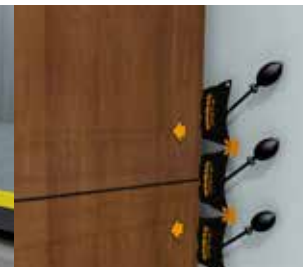

■ Scell-it[®] ■

WINBAG[®] CONNECT

POSER UN APPAREILLAGE LOURD

SOULEVER UNE PORTE EN VERRE

AJUSTER UN MEUBLE

AJUSTER UN PLAN DE TRAVAIL

WINBAG[®]

UN OUTIL

PUISSANT

Soulever de lourdes charges du bout des doigts et en toute sécurité.

UN OUTIL

PRÉCIS

Ajuster un niveau au degré près et en douceur grâce au gonflage progressif du WINBAG

UN OUTIL

SÉCURISANT

Aucun risque de dégonflement involontaire du WINBAG. Une fois gonflé, la charge reste bien en place.