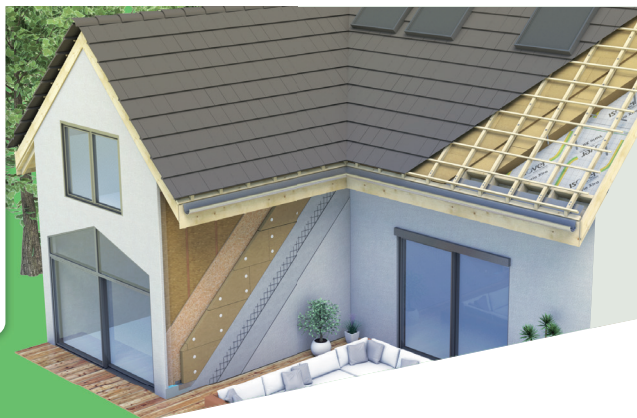

Caractéristiques techniques **Duoprotect**

ACERMI - N° 14/217/906 - Norme produit NF EN 13171

COMPOSITION	VALEURS
Fibres de bois	90 %
Liant et adjuvant	< 10 %
Résistance au développement fongique	Résistant (selon le protocole HR85)
CARACTÉRISTIQUES	VALEURS
Conductivité thermique (lambda) : 35 mm 40 à 120 mm	0,047 W/(m.K) 0,046 W/(m.K)
Réaction au feu (selon NF EN 13501)	Classe E
Classe de tolérance épaisseur (suivant NF EN 13171)	T5
Résistance à la compression ou contrainte en compression	CS(10/Y)100
Résistance à la traction perpendiculaire aux faces	TR 20
Coefficient de résistance à la diffusion de la vapeur d'eau	MU3
Résistance à l'écoulement de l'air	AFr 100
Absorption d'eau à court terme	WS 1.0
Capacité thermique massique Cp	1909 J.kg⁻¹.K⁻¹ *
Stabilité dimensionnelle dans des conditions de température et d'humidité spécifiées	DS(70,90)3
Etiquetage sanitaire	A+

* Valeur mesurée au CODEM, Rapport RE0221BL-001, la littérature donne 2100 J.kg⁻¹.K⁻¹

Gamme **Duoprotect**

- Épaisseurs de 35 à 120 mm
- À rainures et languettes

Code	Épaisseur (mm)	Largeur (cm)	Longueur (cm)	R_D (m².K/W)	Conditionnement / Palette		
					panneaux	m²/pal	vol/pal
12021	35	57,5	247	0,70	66	93,93	3,3 m³
12025	40	57,5	247	0,85	60	85,39	3,4 m³
12022	60	57,2	247	1,30	40	56,56	3,4 m³
12019	80	57,2	187	1,75	30	32,12	2,6 m³

Se rapprocher du commercial de votre secteur pour connaître la disponibilité des produits. A noter : facturation au m² utile.

N'hésitez pas à contacter l'assistance technique
09 72 72 10 18

Exclusivité Isonat :
Stockage extérieur possible !

Pour la mise en œuvre, se reporter aux guides de pose Isonat.

Votre point de vente conseil