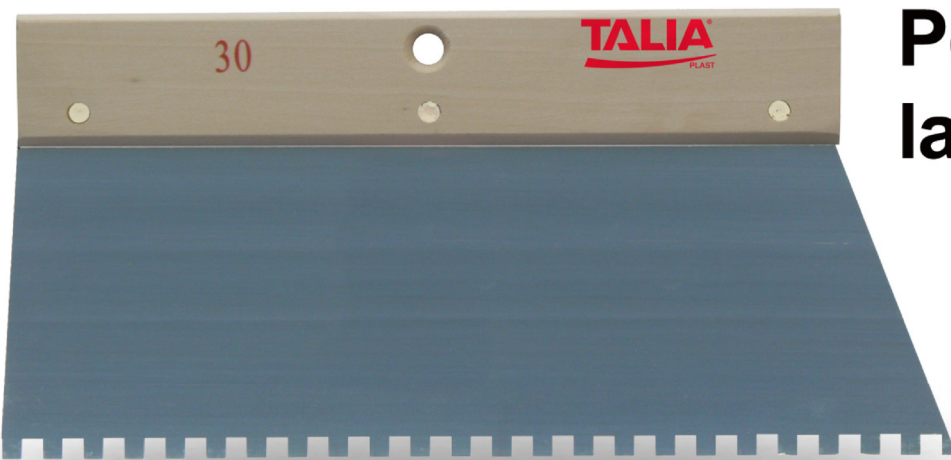

Peignne

à colle

Poignée bois,
lame acier dentée

Modèles disponibles

Modèle	Largeur mm	Espace entre dents mm	Référence	🔑	📦
Denture isocèle	200	2,5	440501	2	4
Denture isocèle	200	5	440502	9	4
Denture carrée	200	3	440503	6	4
Denture carrée	200	6	440504	3	4
Denture carrée	200	8	440506	7	4
Denture carrée	200	10	440505	0	4
Denture carrée	300	6	440514	2	4
Denture carrée	300	8	440516	6	4
Denture carrée	300	10	440515	9	4

Existe aussi avec lame courbe
(permet un dosage plus précis)

TALIA[®]
PLAST