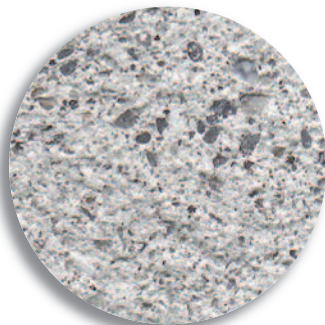

Le nuancier des mortiers de chaux

Cent % • Perlys • Rénocolor • Mur Centenaire

Le nuancier des mortiers de chaux

Cent % • Perllys • Rénocolor • Mur Centenaire

Soleil

Brique

Irisé

Corail

Ocre

Ivoire

Terre

Champagne

Super Blanc*

*Super-Blanc (0/1,5 mm) est une nuance supplémentaire de Perllys et Rénocolor exclusivement

Roux

Gris-blanc

Blanc

Nuances supplémentaires spécifiques pour **Cent%** et **Mur Centenaire** (Finition S). Mortiers réalisés par mélange de chaux et de sables naturels.

Les couleurs présentées dans ce nuancier peuvent varier selon la finition et la granulométrie. Elles sont données à titre purement indicatif. Le nuancier ne dispense pas de la réalisation d'un essai.