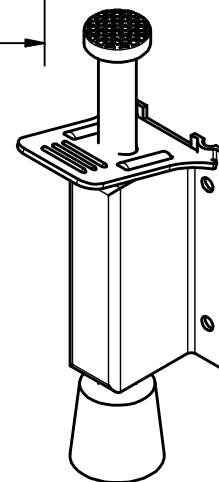

Arrêt stop en inox brossé
Course : 35mm

Stopper in stainless steel «brush finish»
Stroke : 35mm

7,rue Gay Lussac
25000 BESANCON

Référence
Item Nr: **1310N**

Rail associé
Combined track: