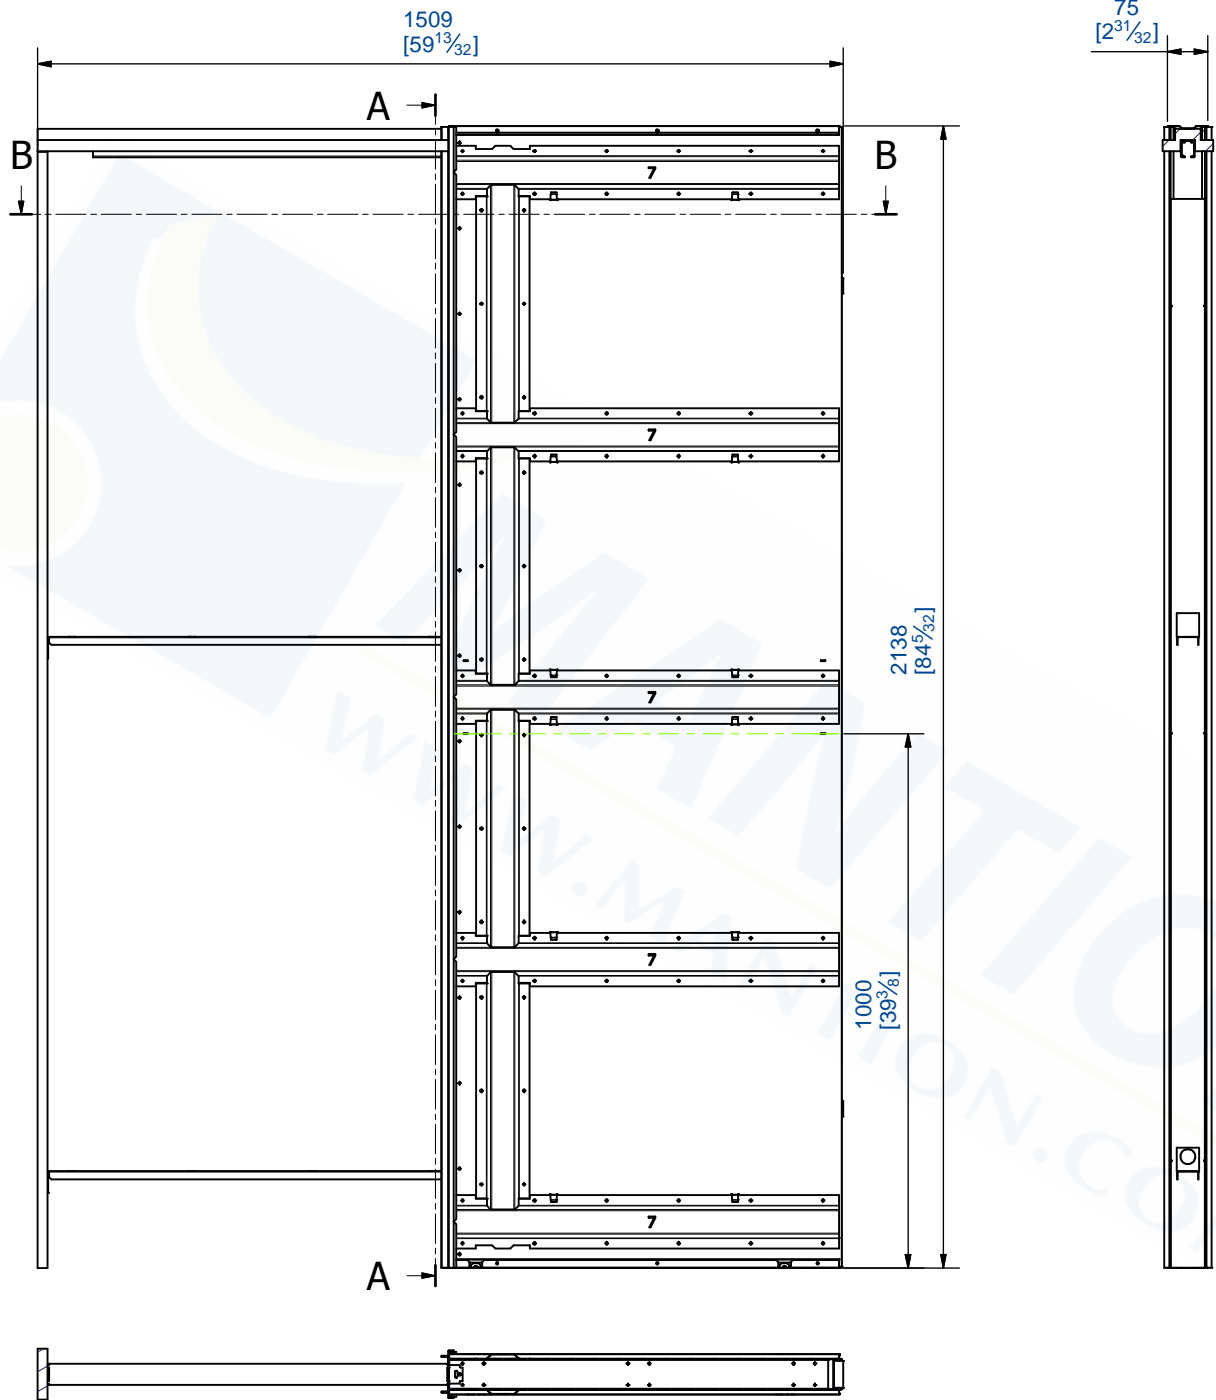

Châssis galandage
 Poids de la porte : 80Kg
 Dimension de porte: 730*2040*40mm

Pocket frame
 Door weight : 80Kg
 Door size: 730*2040*40mm

Composition des kits:

- 1 caisson en acier zingué
- 1 renfort coté dormant
- 1 porte-rail en bois
- 1 rail en aluminium
- 2 montures (sur roulement à bille) + platines
- 2 butées d'arrêt (réglable pour la fermeture)
- 1 guide polyamide
- Visserie, clés et notices de pose

Set contents:

- 1 frame box and galvanised steel support structure
- 1 reinforcement on casing side
- 1 wood track support
- 1 assembled aluminium track
- 2 mounting devices (with ball bearings) + plates
- 2 end stops (adjustable stop for closing)
- 1 polyamide guide
- Screws and bolts, spanner and installation instructions

Référence
 Item Nr: **SAF-INSIDE70**