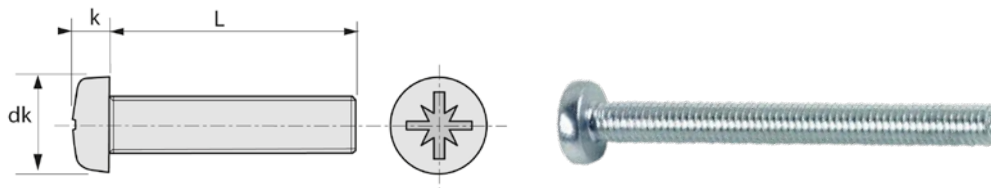

VIS À MÉTAUX TÊTE CYLINDRIQUE BOMBÉE LARGE POZIDRIV ZINGUÉ

43DA

Famille : 3313.

DIN 7985

Diam	M3	M4	M5	M6
dk	6,00	8,0	10,0	12,0
k	2,4	3,1	3,8	4,6
Pas	0,50	0,70	0,80	1,00
Empreinte n°	1	2	2	3