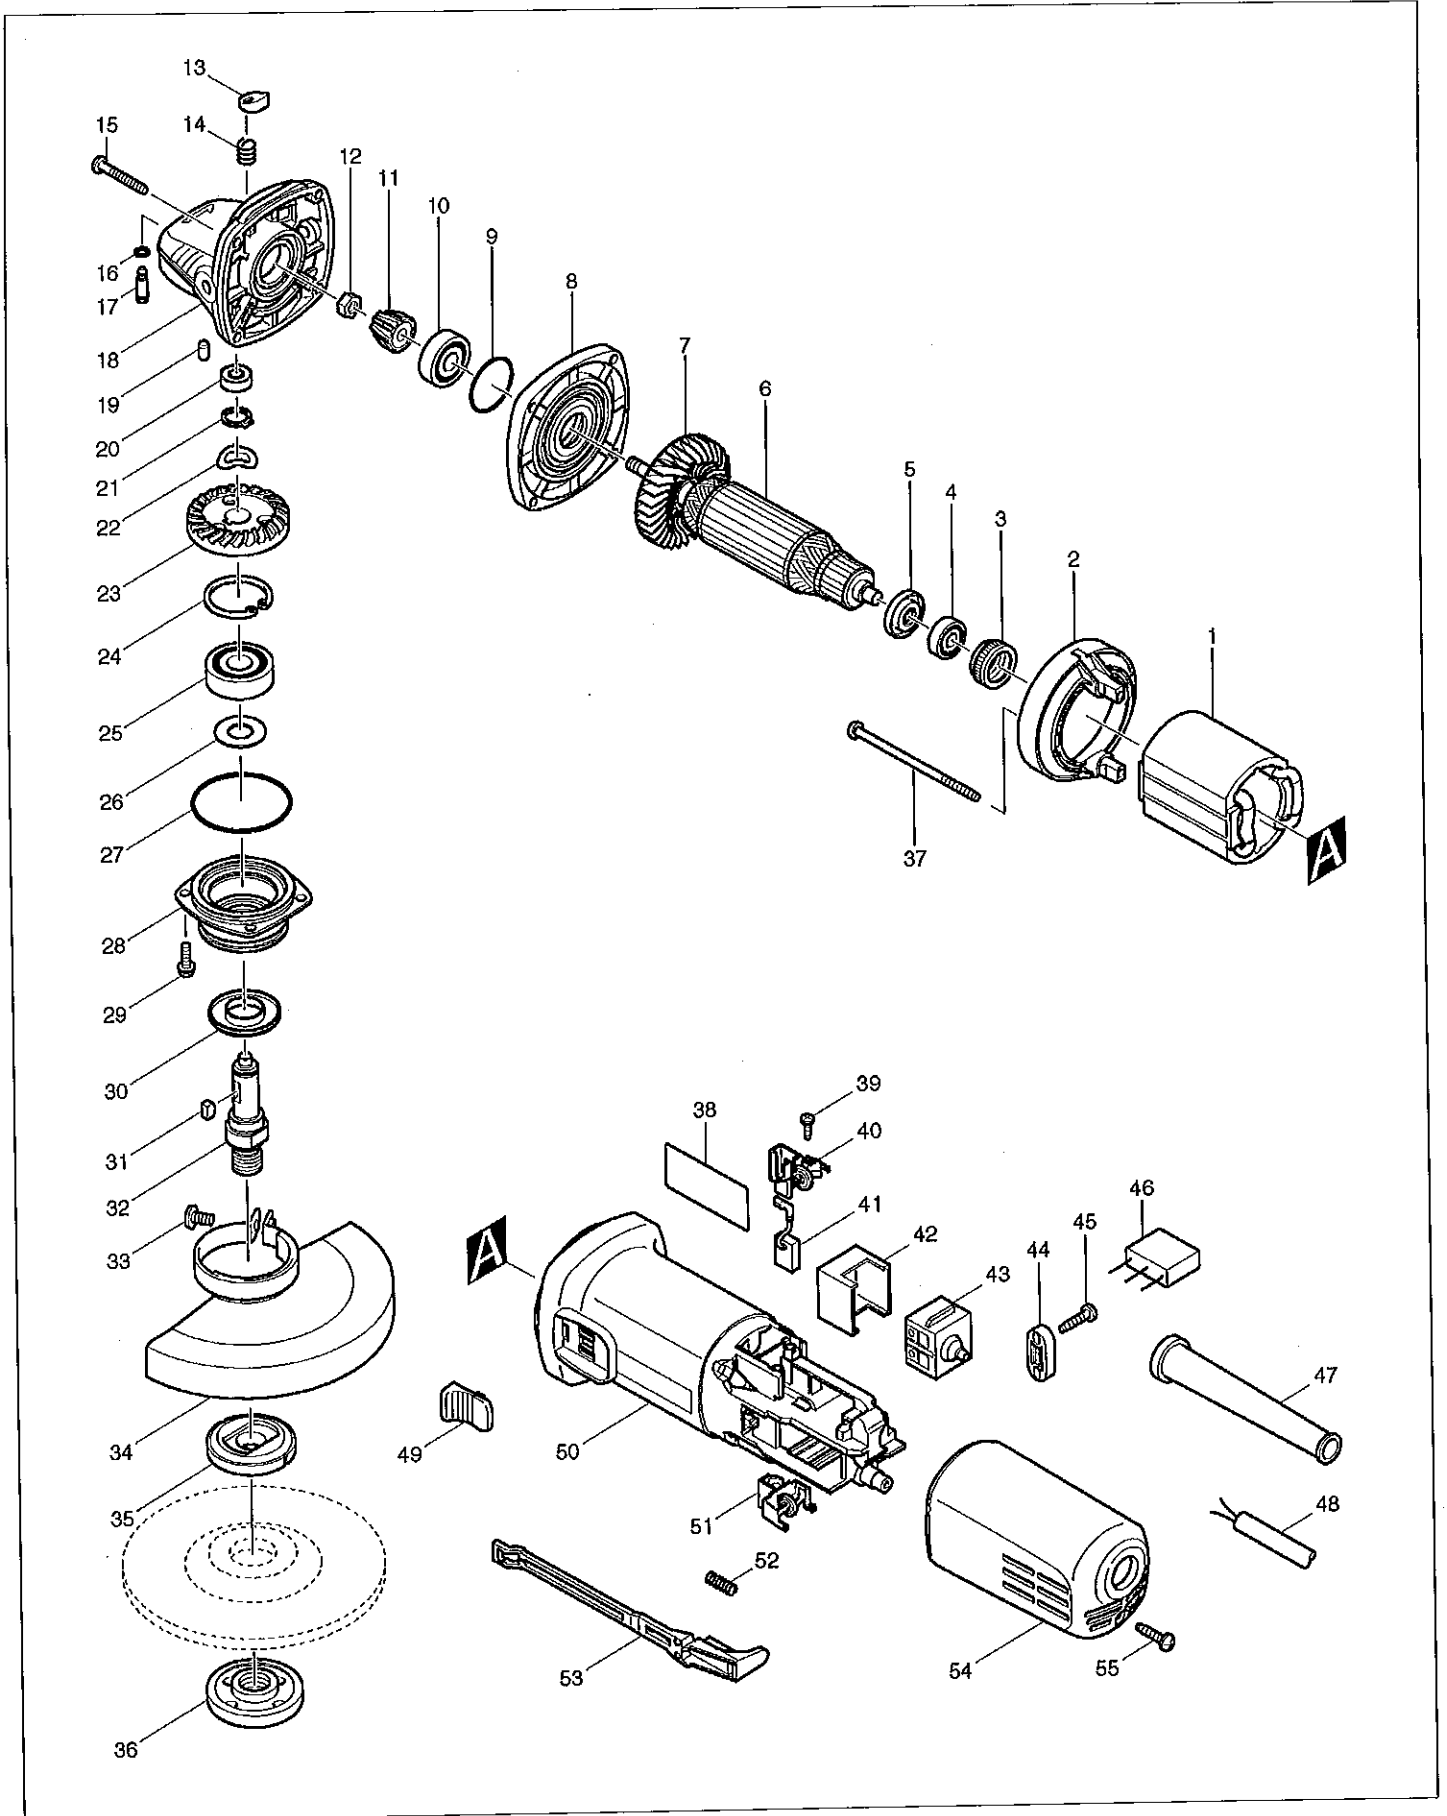

VUES ECLATEES

MODELE. 9558NB

NOMENCLATURE

PAGE 1

MODELE. 9558NB

REPERE	CODE	DESIGNATION	QTE	NOTE
001	621708-9	INDUCTEUR 9558NB	1	
002	418770-1	COURONNE DE VENTILATEUR	1	
003	421868-5	RONDELLE ISOLANTE LABYRINTH 19	1	
004	210034-7	ROULEMENT A BILLE 607LLB	1	
005	681636-0	RONDELLE ISOLANTE	1	
006	515613-9	INDUIT 9558NB INC. 4,5,7	1	
007	240076-7	VENTILATEUR 56	1	
008	317821-6	PALIER DE ROULEMENT	1	
009	213445-5	O-RING 26	1	
010	210042-8	ROULEMENT A BILLES 629LLB	1	
011	227464-5	PIGNON 10	1	
012	252186-8	ECROU M6	1	
013	417771-6	POUSSOIR	1	
014	233376-2	RESSORT	1	
015	266361-0	VIS 4X30	4	
016	213960-9	O RING 5	1	
017	256486-8	GOUPILLE 4	1	
018	317814-3	CARTER D'ENGRENAGE	1	
019	263002-9	CHEVILLE CAOUTCHOUC 4	1	
020	210033-9	ROULEMENT A BILLE 696ZZ	1	
021	961052-5	CIRCLIP MOD S EXT 12	1	
022	267794-2	RONDELLE 12	1	
023	227465-3	PIGNON 37	1	
024	962151-6	CIRCLIP R-32	1	
025	211129-9	ROULEMENT A BILLES 6201DDW	1	
026	267238-2	RONDELLE 12	1	
027	213622-9	O RING 45	1	
028	317819-3	PALIER DE ROULEMENT	1	
029	265099-4	VIS M4X14	4	
030	345464-4	BAGUE JOINT	1	
031	254011-9	CLAVETTE WOODRUFF M 4	1	
032	324489-1	AXE	1	
033	265103-9	VIS 5X14	1	
034	125268-8	CARTER DE PROTECTION 9555NB INC. 33	1	
035	224298-7	FLASQUE INTERR 42 <224267-8	1	
036	224554-5	ECROU 14-45	1	
037	266345-8	VIS 4X80	2	
038	861258-4	PLAQUE 9558NB	1	
039	266007-8	VIS 3x10	4	
040	643760-7	PORTE CHARBON A BO6040	1	
041	194074-2	JEU DE CHARBONS CB-325	1	
042	418729-8	SUPPORT INTER	1	
043	650560-8	INTERRUPTEUR DPX-2110-R	1	
044	687124-5	BARETTE DE FIXATION	1	
045	266326-2	VIS 4x18	2	
046	645233-6	ANTIPARASITE	1	
047	682559-5	MANCHON DE CABLE 8	1	
048	665394-6	CABLE	1	
049	419566-3	BOUTON D'INTER	1	
050	418725-6	CARCASSE MOTEUR	1	
051	643760-7	PORTE CHARBON A BO6040	1	
052	233121-5	RESSORT 4	1	
053	418728-0	LEVIER INTER B	1	
054	418726-4	COUVERCLE AR	1	
055	266326-2	VIS 4x18	1	
A01	153489-2	POIGNEE LATERALE MT952/MT953	1