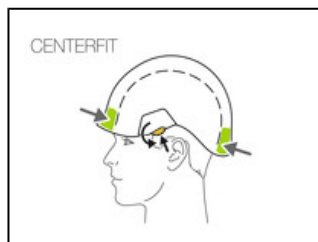

Univers	Professionnel
Type	Verticalité
Famille	Casques
Sous-famille	Casques confortables

VERTEX®

Le casque VERTEX offre un port très confortable, grâce à la coiffe textile six points et aux systèmes CENTERFIT et FLIP&FIT garantissant une excellente tenue du casque sur la tête. Avec une jugulaire à résistance modifiable, il convient pour le travail en hauteur, comme pour le travail au sol. La coque externe fermée protège contre les risques électriques, la projection de métaux en fusion et les flammes. L'intégration optimale d'une lampe frontale Petzl, d'une visière de protection, de protections auditives et de multiples accessoires en fait un casque entièrement modulable, répondant aux besoins additionnels des professionnels.

La coiffe en textile six points épouse la forme de la tête pour offrir un maximum de confort.

Le réglage CENTERFIT offre un centrage parfait du casque sur la tête, grâce aux deux molettes de réglage latérales.

Le clip de la jugulaire DUAL permet au travailleur de modifier la résistance de la jugulaire pour adapter le casque à différents environnements : travail en hauteur (EN 12492) et travail au sol (EN 397).