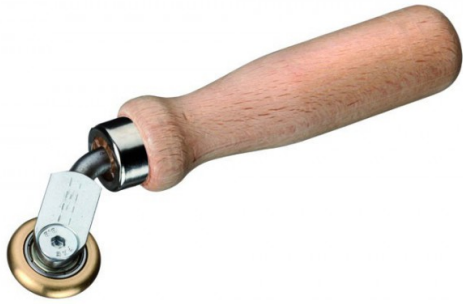

Réf. 134555

GenCode : 3476060013453 / Poids : 129g

**ROULETTE D'ANGLE EN LAITON AVEC
ROULEMENT À BILLES - Largeur 6 mm**

Roulement à billes.
Courbée à 45°, modèle professionnel.
Manche en bois ergonomique.
Ø 28 mm.