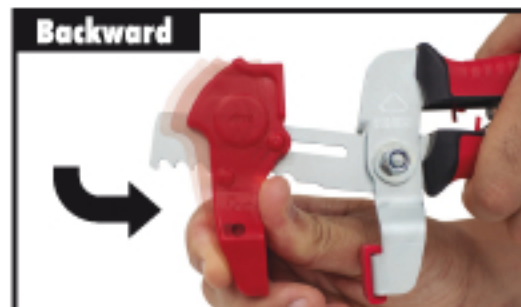

NEW

**FAST
FIX +
EASY**

DELTA  LEVEL SYSTEM

FAST-FIX

Ref.03901

8 Positions

Forward

Backward

Soft grip

Easy save

ES Sistema de regulación FAST-FIX. Sin tornillos, más rápido e intuitivo. Fabricado en acero con mangos bimetálicos de agarre suave, para una mayor ergonomía.

EN FAST-FIX regulation system. Without screws, faster and intuitive. Made of steel with bi-material Soft-grip handles, for greater ergonomics. Protective cover on the pressure cam to avoid damaging the tile.

FR Système de régulation FAST-FIX. Pas de vis, plus rapide et plus intuitif. Fabriqué en acier avec des poignées bi-matière Soft-Grip, pour une plus grande ergonomie. Protection sur le levier de pression pour éviter d'endommager le carreau.

CT Sistema de regulació FAST-FIX. Sense cargols, més ràpid i intuïtiu. Fabricat en acer amb mànecs constituïts per dos materials d'agafada suau, per a una major ergonomia.

PT Sistema de regulação FAST-FIX. Sem parafusos, mais rápido e intuitivo. Fabricado em aço, com pegos bi-material Soft-grip, para uma maior ergonomia. Caps protectora na avançada de pressão para evitar danos na peça cerâmica.