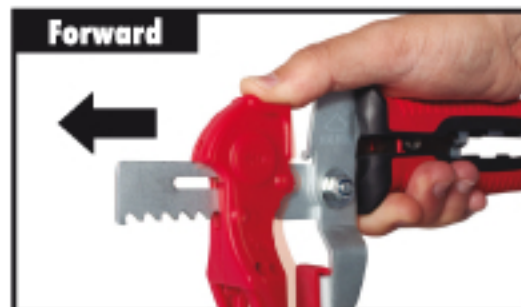

FAST-FIX

Ref.03901

8 Positions

Forward

Backward

Soft grip

Easy save

ES Sistema de regulación FAST-FIX. Sin tornillos, más rápido e intuitivo. Fabricado en acero con mangos bimetálicos de agarre suave, para una mayor ergonomía.

EN FAST-FIX regulation system. Without screws, faster and intuitive. Made of steel with bi-material Soft-grip handles, for greater ergonomics. Protective cover on the pressure cam to avoid damaging the tile.

FR Système de régulation FAST-FIX. Pas de vis, plus rapide et plus intuitif. Fabriqué en acier avec des poignées bi-matière Soft-Grip, pour une plus grande ergonomie. Protection sur le levier de pression pour éviter d'endommager le carreau.

CT Sistema de regulació FAST-FIX. Sense cargols, més ràpid i intuïtiu. Fabricat en acer amb mànecs constituïts per dos materials d'agafada suau, per a una major ergonomia.

PT Sistema de regulação FAST-FIX. Sem parafusos, mais rápido e intuitivo. Fabricado em aço, com pegos bi-material Soft-grip, para uma maior ergonomia. Caps protectora na avançada de pressão para evitar danos na peça cerâmica.

IT Sistema di regolazione FAST-FIX. Senza viti, più rapido e intuitivo. Fabricata in acciaio con impugnatura bi-materiale Soft-grip, per una maggiore ergonomia. Rivestimento protettivo della leva di pressione per evitare di danneggiare la superficie della piastrella.

DE FAST-FIX steilsystem. Zonder schroeven, sneller en intuïtief. Gemaakt van staal met Soft-grip handgrepen, voor meer ergonomie. Special ontwerp met bescherming op de tang om beschadiging aan de tegel te voorkomen.