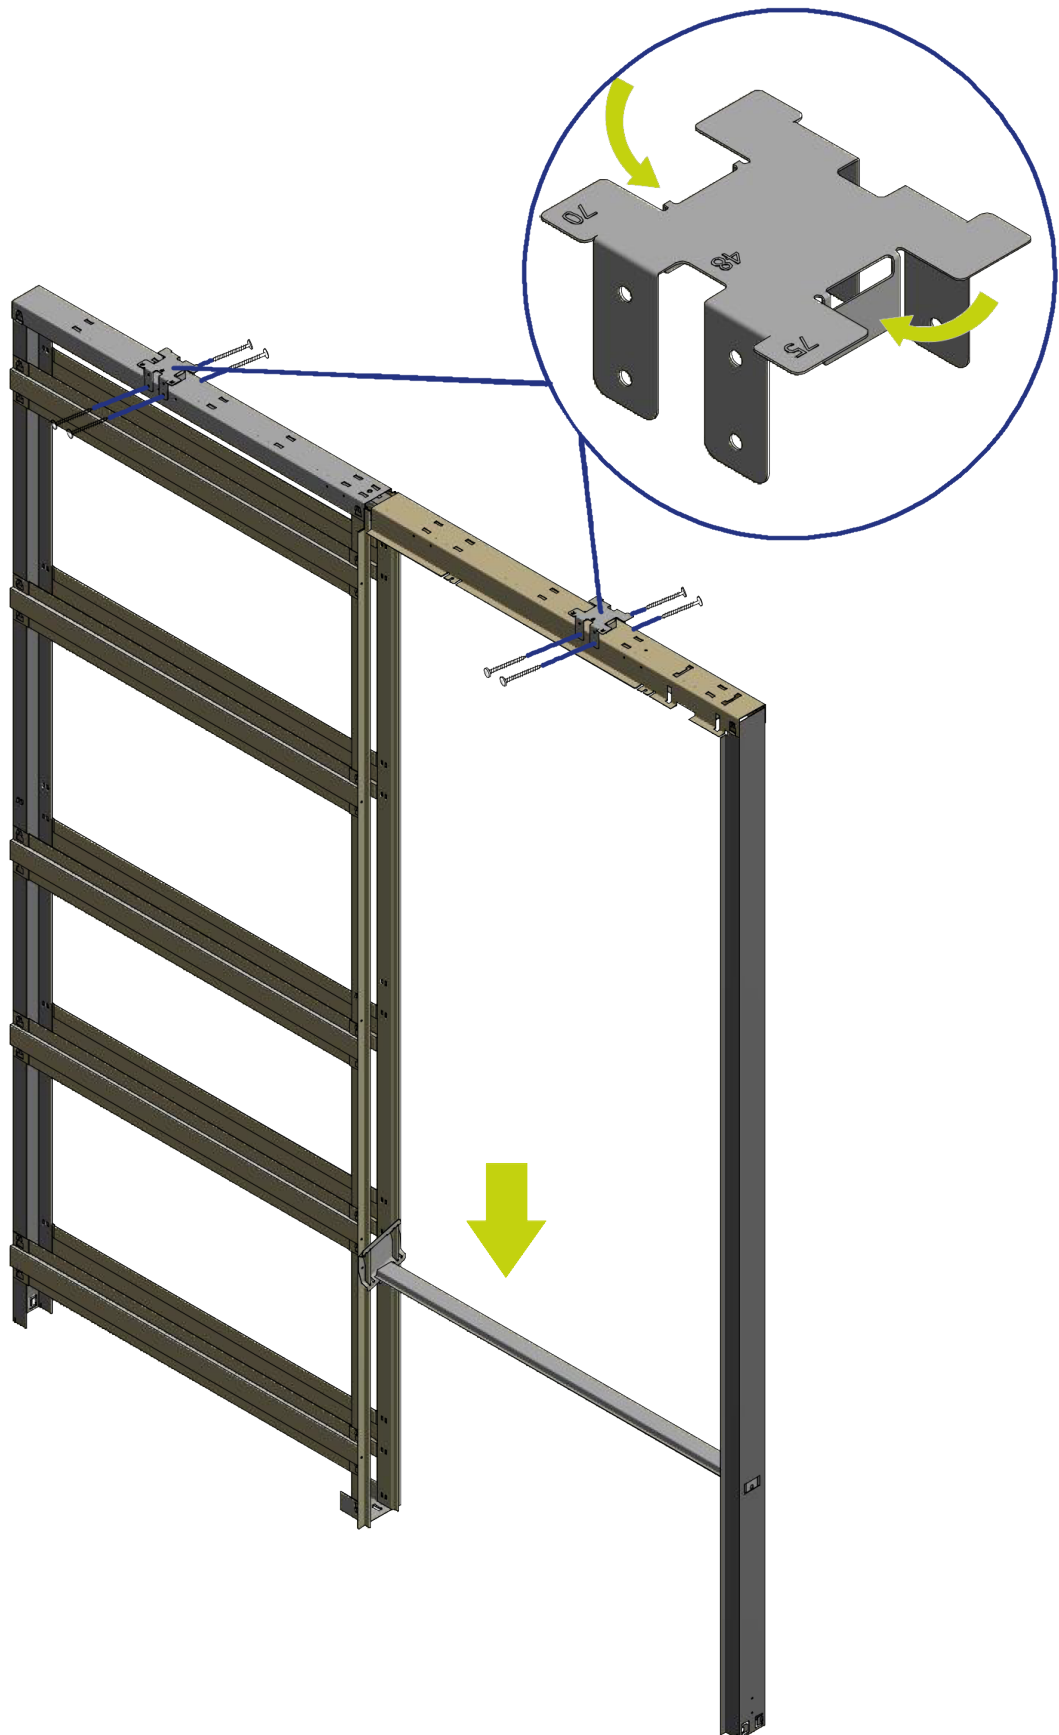

## NOTICE CHÂSSIS AJOURÉ À GALANDAGE POUR PORTES COULISSANTES ESCAMOTABLES

Châssis ajouré Gypso, trois dimensions disponibles : code article : **301225** : 203/70 MM  
code article : **301224** : 203/80 MM  
code article : **301226** : 203/90 MM

Mise en œuvre vidéo  
et documentation

MONTAGE DU CHÂSSIS AJOURÉ À GALANDAGE

**MONTAGE DU CHÂSSIS AJOURÉ À GALANDAGE****3**

MONTAGE DU CHÂSSIS AJOURÉ À GALANDAGE

4

## MONTAGE DU CHÂSSIS AJOURÉ À GALANDAGE

5

MONTAGE DE LA PORTE DANS LE CHÂSSIS AJOURÉ

**MONTAGE DE LA PORTE DANS LE CHÂSSIS AJOURÉ**

**3**

**MONTAGE DE LA PORTE DANS LE CHÂSSIS AJOURÉ****4****5**