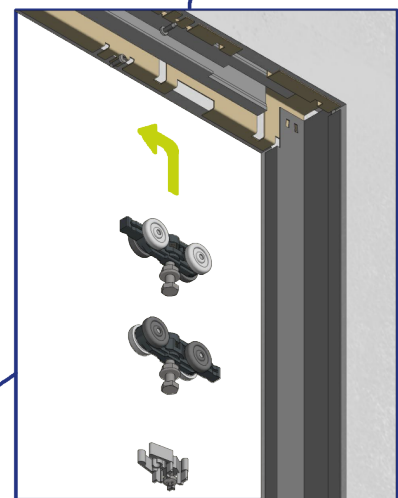

## NOTICE CHÂSSIS AJOURÉ À GALANDAGE POUR PORTES COULISSANTES ESCAMOTABLES

Châssis ajouré Gypso, trois dimensions disponibles : code article : **301225** : 203/70 MM  
code article : **301224** : 203/80 MM  
code article : **301226** : 203/90 MM

Mise en œuvre vidéo  
et documentation

MONTAGE DU CHÂSSIS AJOURÉ À GALANDAGE

**MONTAGE DU CHÂSSIS AJOURÉ À GALANDAGE****3**

MONTAGE DU CHÂSSIS AJOURÉ À GALANDAGE

4

## MONTAGE DU CHÂSSIS AJOURÉ À GALANDAGE

5

MONTAGE DE LA PORTE DANS LE CHÂSSIS AJOURÉ

**MONTAGE DE LA PORTE DANS LE CHÂSSIS AJOURÉ**

**3**

**MONTAGE DE LA PORTE DANS LE CHÂSSIS AJOURÉ****4****5**