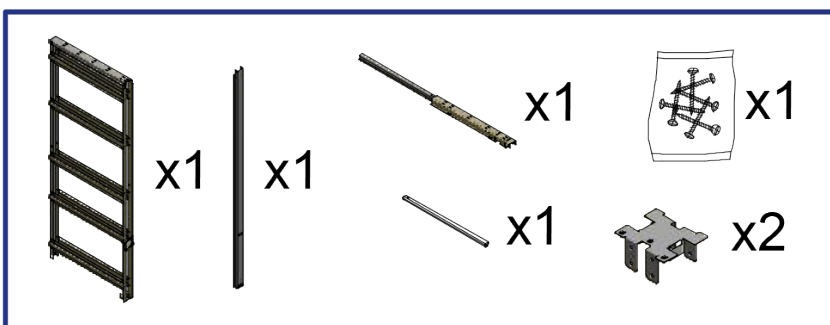

## NOTICE CHÂSSIS AJOURÉ À GALANDAGE POUR PORTES COULISSANTES ESCAMOTABLES

Châssis ajouré Gypso, trois dimensions disponibles : code article : **301225** : 203/70 MM  
code article : **301224** : 203/80 MM  
code article : **301226** : 203/90 MM