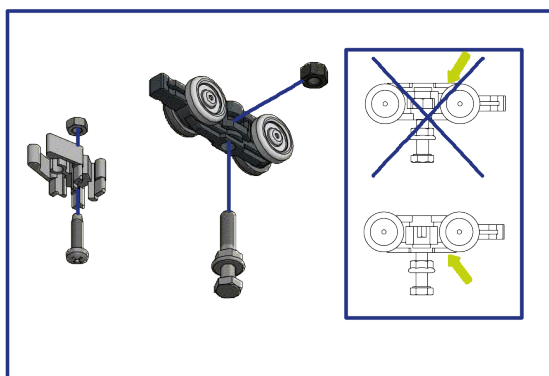

## NOTICE CHÂSSIS AJOURÉ À GALANDAGE POUR PORTES COULISSANTES ESCAMOTABLES

Châssis ajouré Gypso, trois dimensions disponibles : code article : **301225** : 203/70 MM  
code article : **301224** : 203/80 MM  
code article : **301226** : 203/90 MM

Mise en œuvre vidéo  
et documentation

MONTAGE DU CHÂSSIS AJOURÉ À GALANDAGE

**MONTAGE DU CHÂSSIS AJOURÉ À GALANDAGE****3**

MONTAGE DU CHÂSSIS AJOURÉ À GALANDAGE

4

## MONTAGE DU CHÂSSIS AJOURÉ À GALANDAGE

5

MONTAGE DE LA PORTE DANS LE CHÂSSIS AJOURÉ

**MONTAGE DE LA PORTE DANS LE CHÂSSIS AJOURÉ**

**3**

**MONTAGE DE LA PORTE DANS LE CHÂSSIS AJOURÉ****4****5**