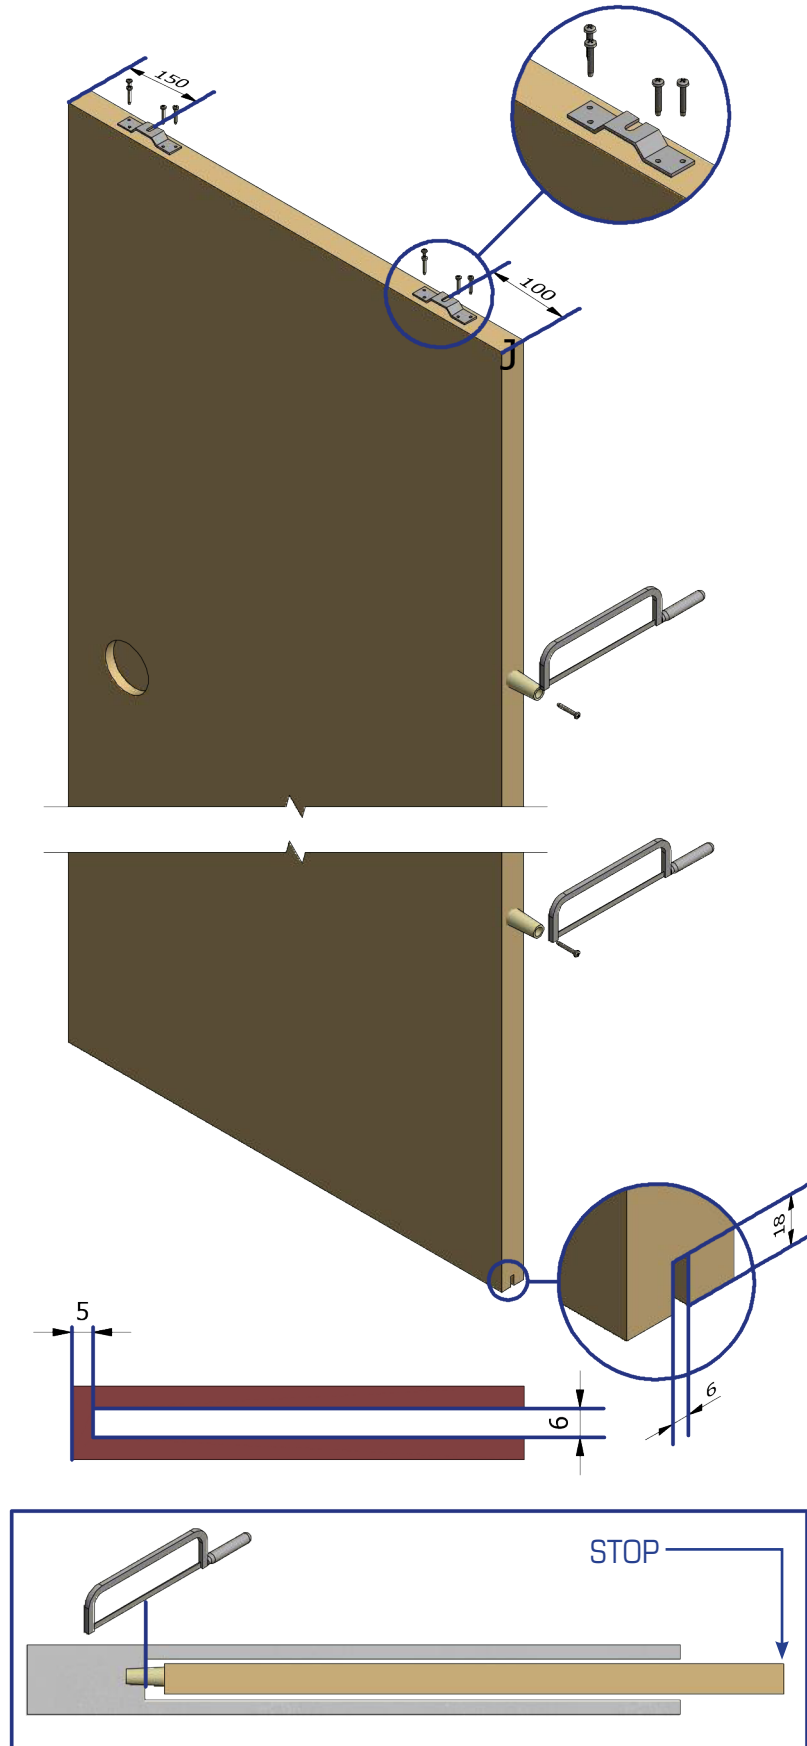

## NOTICE CHÂSSIS AJOURÉ À GALANDAGE POUR PORTES COULISSANTES ESCAMOTABLES

Châssis ajouré Gypso, trois dimensions disponibles : code article : **301225** : 203/70 MM  
code article : **301224** : 203/80 MM  
code article : **301226** : 203/90 MM

## MONTAGE DU CHÂSSIS AJOURÉ À GALANDAGE

5

MONTAGE DE LA PORTE DANS LE CHÂSSIS AJOURÉ

**MONTAGE DE LA PORTE DANS LE CHÂSSIS AJOURÉ**

**3**

**MONTAGE DE LA PORTE DANS LE CHÂSSIS AJOURÉ****4****5**

## MONTAGE DE LA PORTE DANS LE CHÂSSIS AJOURÉ

MONTAGE DE LA PORTE DANS LE CHÂSSIS AJOURÉ

6

**MONTAGE DE LA PORTE DANS LE CHÂSSIS AJOURÉ**

**7**