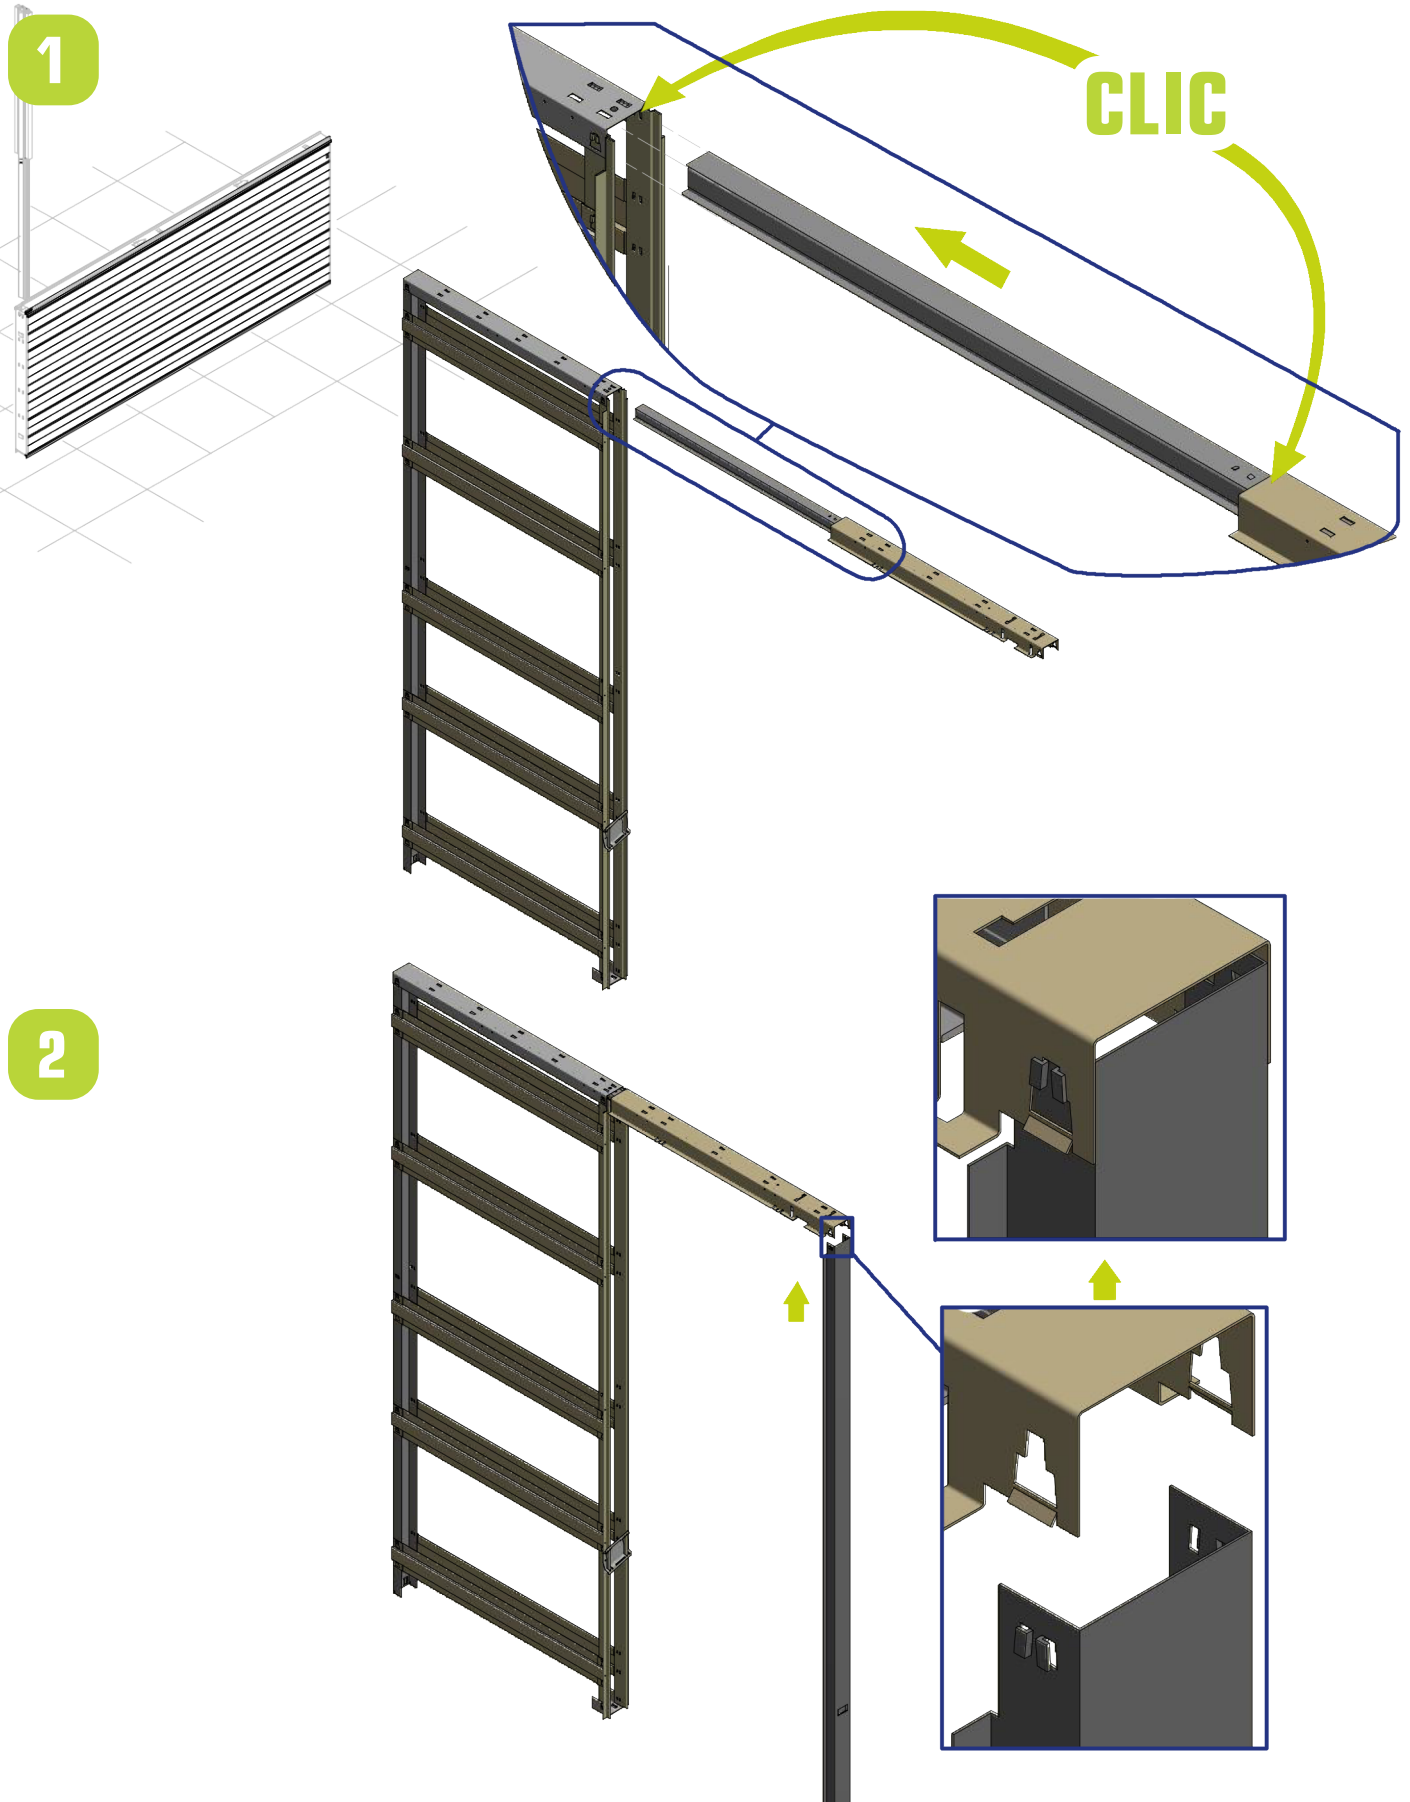

## NOTICE CHÂSSIS AJOURÉ À GALANDAGE POUR PORTES COULISSANTES ESCAMOTABLES

Châssis ajouré Gypso, trois dimensions disponibles : code article : **301225** : 203/70 MM  
code article : **301224** : 203/80 MM  
code article : **301226** : 203/90 MM

Mise en œuvre vidéo  
et documentation

MONTAGE DU CHÂSSIS AJOURÉ À GALANDAGE

**MONTAGE DU CHÂSSIS AJOURÉ À GALANDAGE****3**

MONTAGE DU CHÂSSIS AJOURÉ À GALANDAGE

4

## MONTAGE DU CHÂSSIS AJOURÉ À GALANDAGE

5

MONTAGE DE LA PORTE DANS LE CHÂSSIS AJOURÉ

**MONTAGE DE LA PORTE DANS LE CHÂSSIS AJOURÉ**

**3**

**MONTAGE DE LA PORTE DANS LE CHÂSSIS AJOURÉ****4****5**