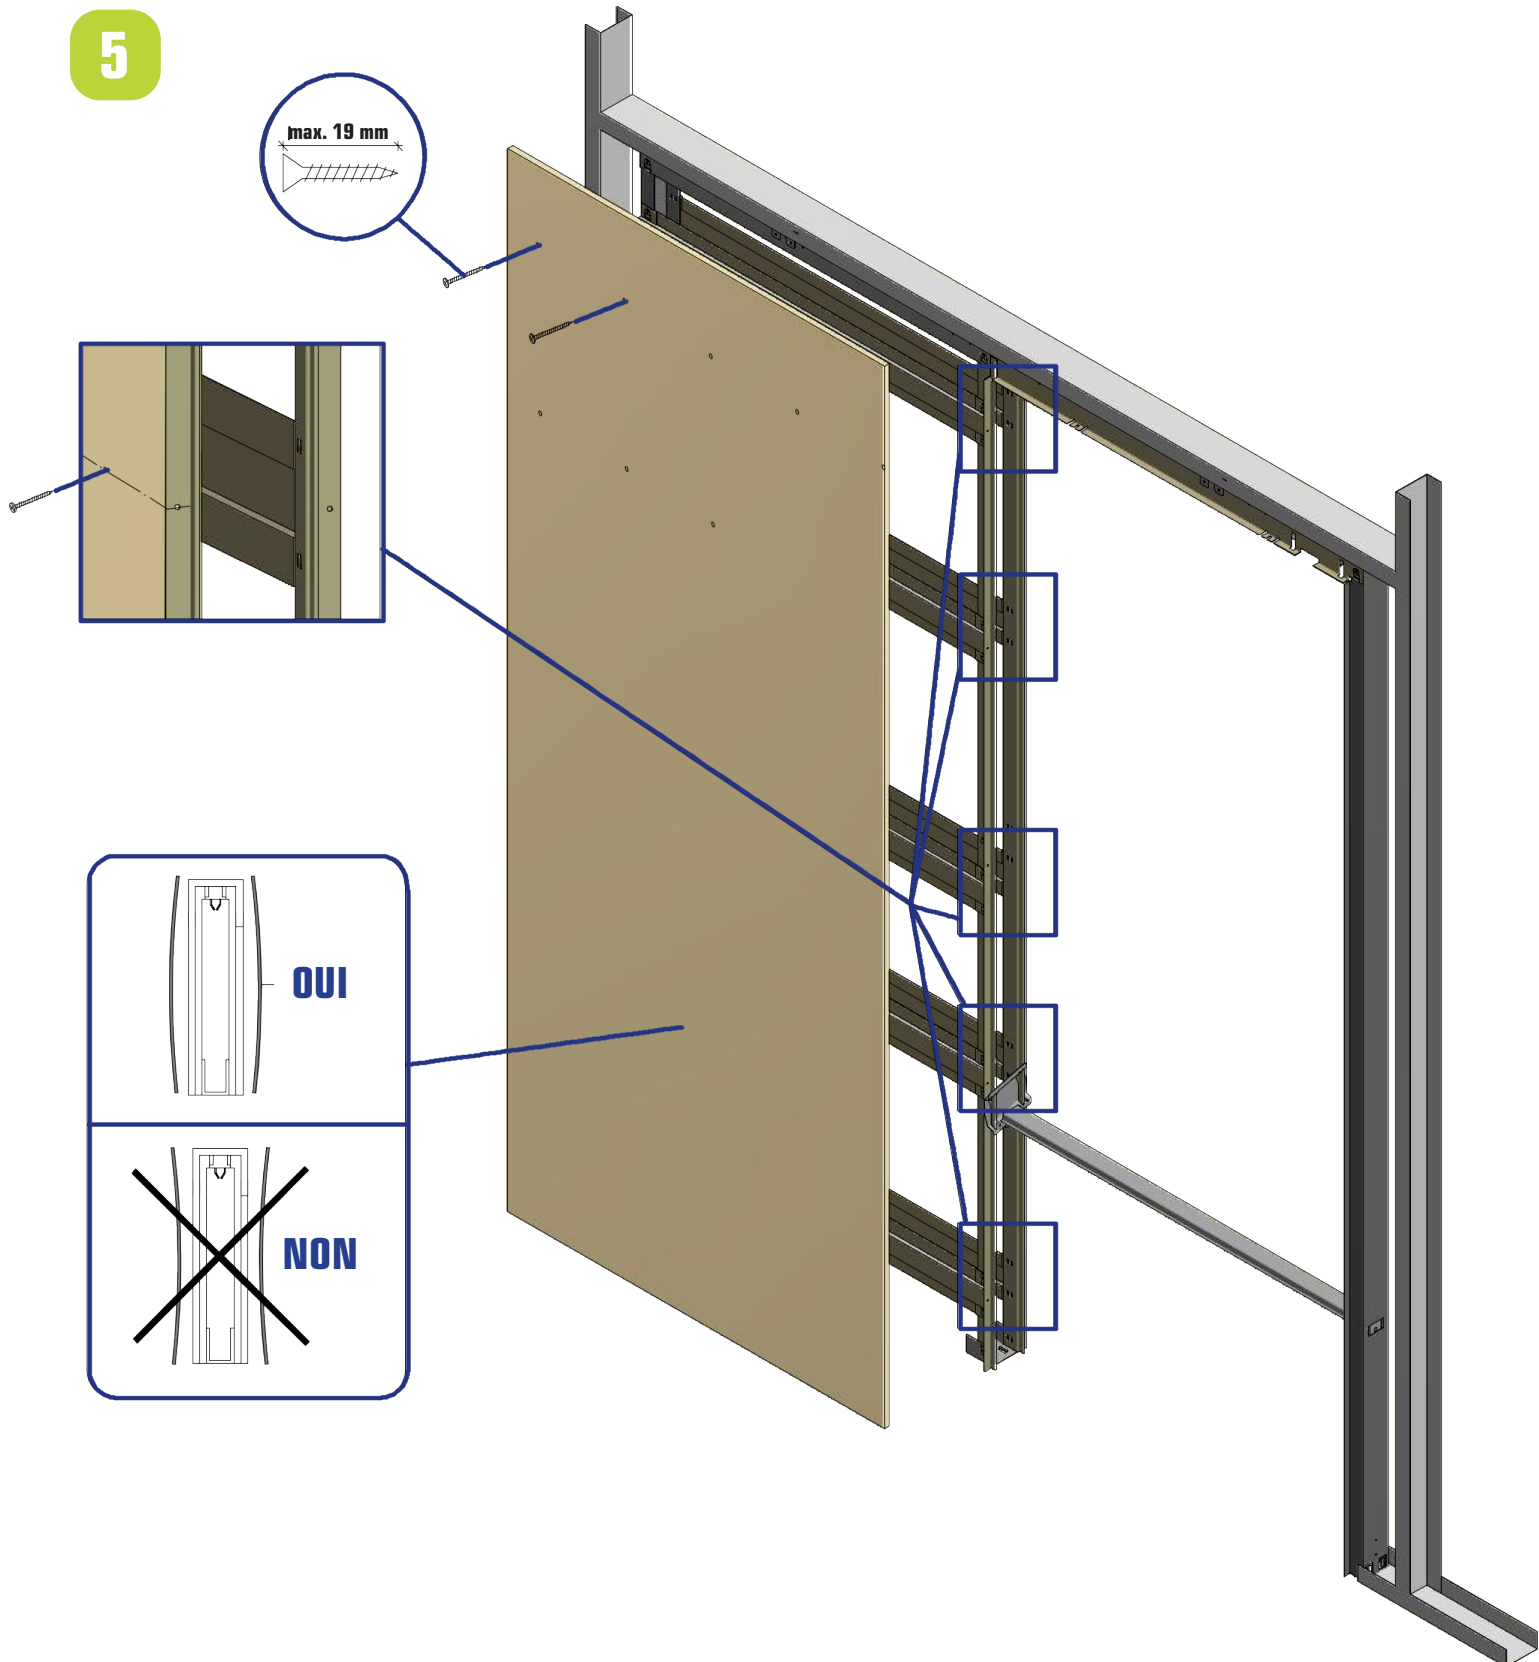

## NOTICE CHÂSSIS AJOURÉ À GALANDAGE POUR PORTES COULISSANTES ESCAMOTABLES

Châssis ajouré Gypso, trois dimensions disponibles : code article : **301225** : 203/70 MM  
code article : **301224** : 203/80 MM  
code article : **301226** : 203/90 MM

Mise en œuvre vidéo  
et documentation

MONTAGE DU CHÂSSIS AJOURÉ À GALANDAGE

**MONTAGE DU CHÂSSIS AJOURÉ À GALANDAGE****3**

MONTAGE DU CHÂSSIS AJOURÉ À GALANDAGE

4

## MONTAGE DU CHÂSSIS AJOURÉ À GALANDAGE

5

MONTAGE DE LA PORTE DANS LE CHÂSSIS AJOURÉ

**MONTAGE DE LA PORTE DANS LE CHÂSSIS AJOURÉ**

**3**

**MONTAGE DE LA PORTE DANS LE CHÂSSIS AJOURÉ****4****5**