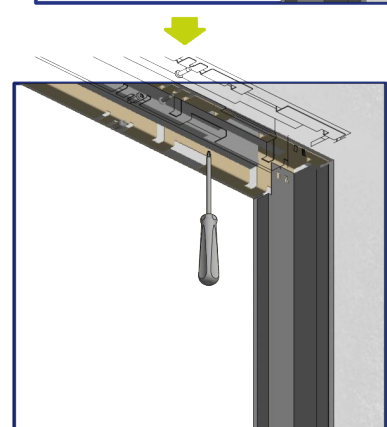

## NOTICE CHÂSSIS AJOURÉ À GALANDAGE POUR PORTES COULISSANTES ESCAMOTABLES

Châssis ajouré Gypso, trois dimensions disponibles : code article : **301225** : 203/70 MM  
code article : **301224** : 203/80 MM  
code article : **301226** : 203/90 MM

Mise en œuvre vidéo  
et documentation

MONTAGE DU CHÂSSIS AJOURÉ À GALANDAGE

**MONTAGE DU CHÂSSIS AJOURÉ À GALANDAGE****3**

MONTAGE DU CHÂSSIS AJOURÉ À GALANDAGE

4

## MONTAGE DU CHÂSSIS AJOURÉ À GALANDAGE

5

MONTAGE DE LA PORTE DANS LE CHÂSSIS AJOURÉ

**MONTAGE DE LA PORTE DANS LE CHÂSSIS AJOURÉ**

**3**

**MONTAGE DE LA PORTE DANS LE CHÂSSIS AJOURÉ****4****5**