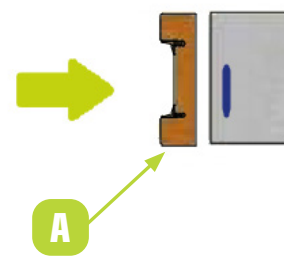

MONTAGE DE LA PORTE DANS LE CHÂSSIS AJOURÉ

6