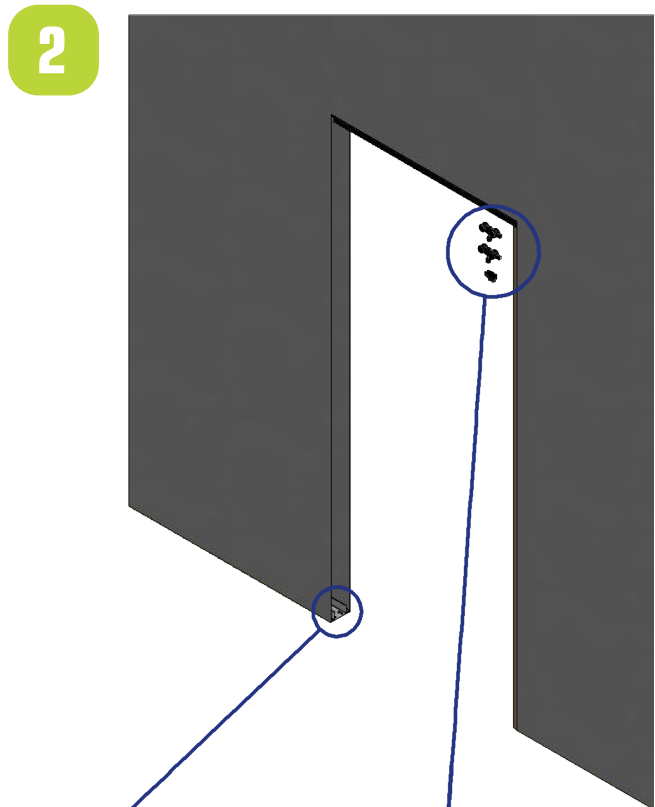

MONTAGE DE LA PORTE DANS LE CHÂSSIS AJOURÉ