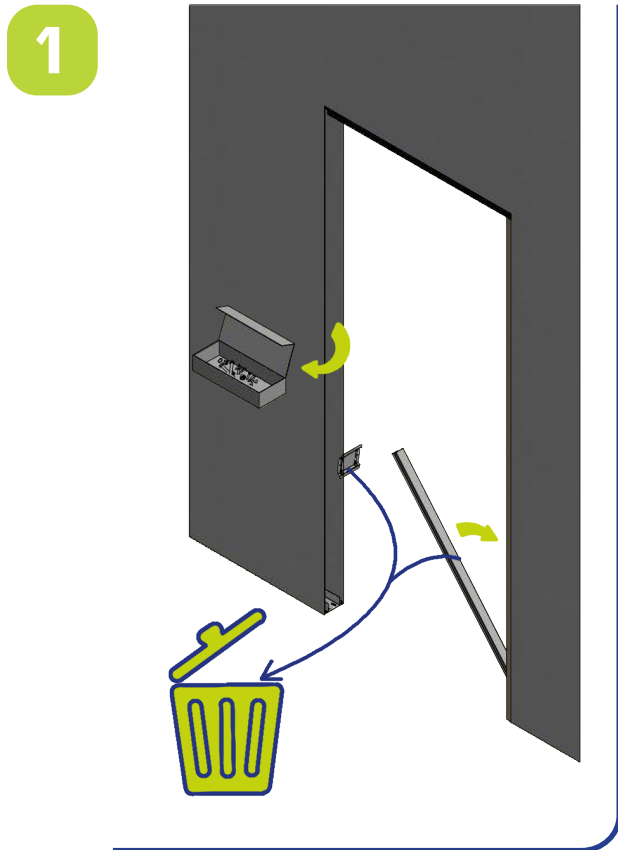

## NOTICE CHÂSSIS AJOURÉ À GALANDAGE POUR PORTES COULISSANTES ESCAMOTABLES

Châssis ajouré Gypso, trois dimensions disponibles : code article : **301225** : 203/70 MM  
code article : **301224** : 203/80 MM  
code article : **301226** : 203/90 MM

Mise en œuvre vidéo  
et documentation

MONTAGE DU CHÂSSIS AJOURÉ À GALANDAGE

**MONTAGE DU CHÂSSIS AJOURÉ À GALANDAGE****3**

MONTAGE DU CHÂSSIS AJOURÉ À GALANDAGE

4

## MONTAGE DU CHÂSSIS AJOURÉ À GALANDAGE

5

MONTAGE DE LA PORTE DANS LE CHÂSSIS AJOURÉ

**MONTAGE DE LA PORTE DANS LE CHÂSSIS AJOURÉ**

**3**

**MONTAGE DE LA PORTE DANS LE CHÂSSIS AJOURÉ****4****5**