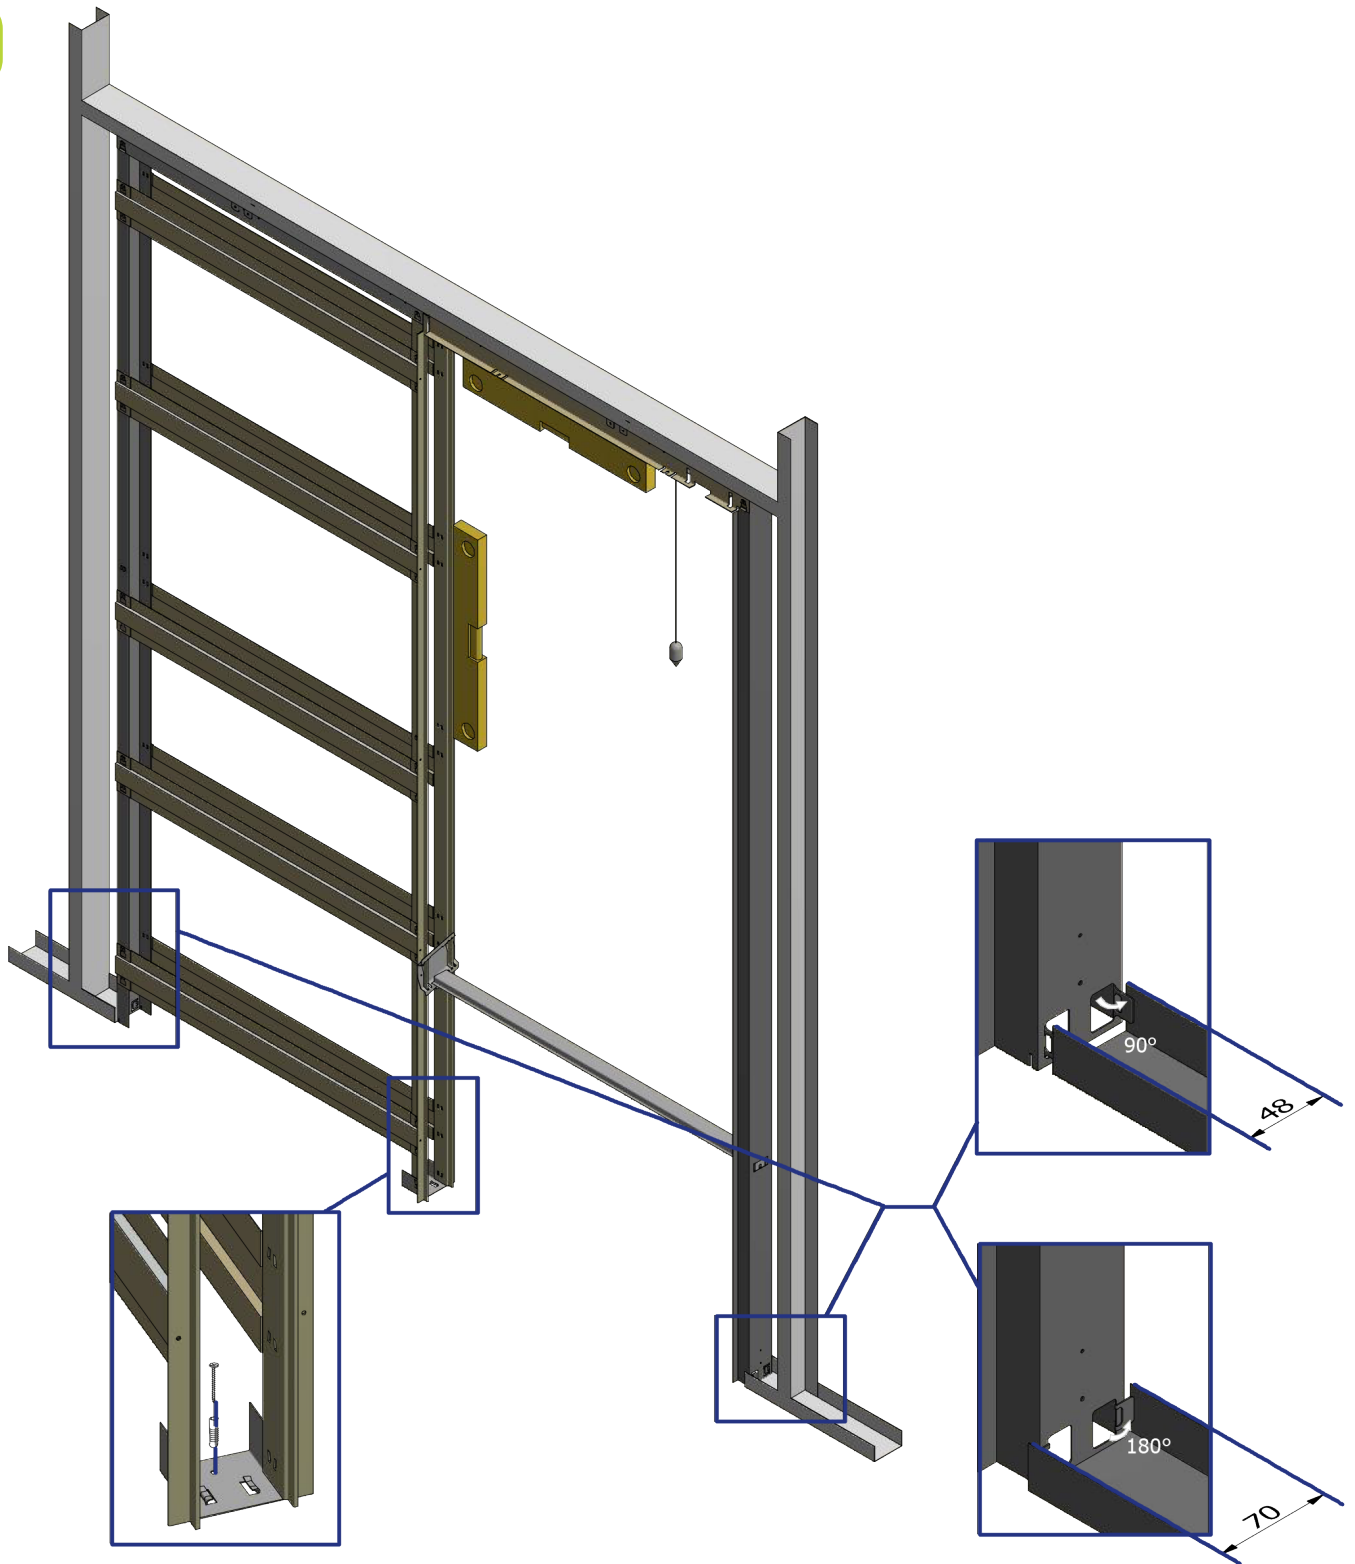

## NOTICE CHÂSSIS AJOURÉ À GALANDAGE POUR PORTES COULISSANTES ESCAMOTABLES

Châssis ajouré Gypso, trois dimensions disponibles : code article : **301225** : 203/70 MM  
code article : **301224** : 203/80 MM  
code article : **301226** : 203/90 MM

Mise en œuvre vidéo  
et documentation

MONTAGE DU CHÂSSIS AJOURÉ À GALANDAGE

**MONTAGE DU CHÂSSIS AJOURÉ À GALANDAGE****3**

MONTAGE DU CHÂSSIS AJOURÉ À GALANDAGE

4

## MONTAGE DU CHÂSSIS AJOURÉ À GALANDAGE

5

MONTAGE DE LA PORTE DANS LE CHÂSSIS AJOURÉ

**MONTAGE DE LA PORTE DANS LE CHÂSSIS AJOURÉ**

**3**

**MONTAGE DE LA PORTE DANS LE CHÂSSIS AJOURÉ****4****5**