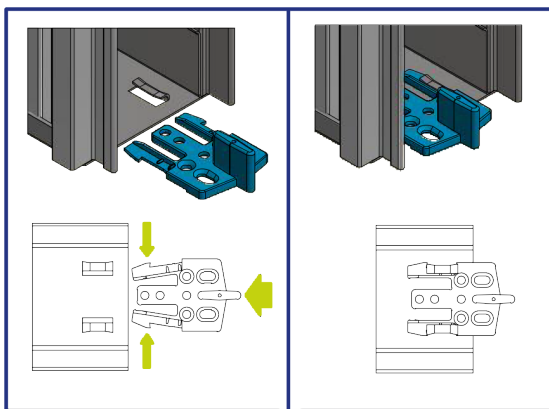

## NOTICE CHÂSSIS AJOURÉ À GALANDAGE POUR PORTES COULISSANTES ESCAMOTABLES

Châssis ajouré Gypso, trois dimensions disponibles : code article : **301225** : 203/70 MM  
code article : **301224** : 203/80 MM  
code article : **301226** : 203/90 MM

Mise en œuvre vidéo  
et documentation

MONTAGE DU CHÂSSIS AJOURÉ À GALANDAGE

**MONTAGE DU CHÂSSIS AJOURÉ À GALANDAGE****3**

MONTAGE DU CHÂSSIS AJOURÉ À GALANDAGE

4

## MONTAGE DU CHÂSSIS AJOURÉ À GALANDAGE

5

MONTAGE DE LA PORTE DANS LE CHÂSSIS AJOURÉ

**MONTAGE DE LA PORTE DANS LE CHÂSSIS AJOURÉ**

**3**

**MONTAGE DE LA PORTE DANS LE CHÂSSIS AJOURÉ****4****5**