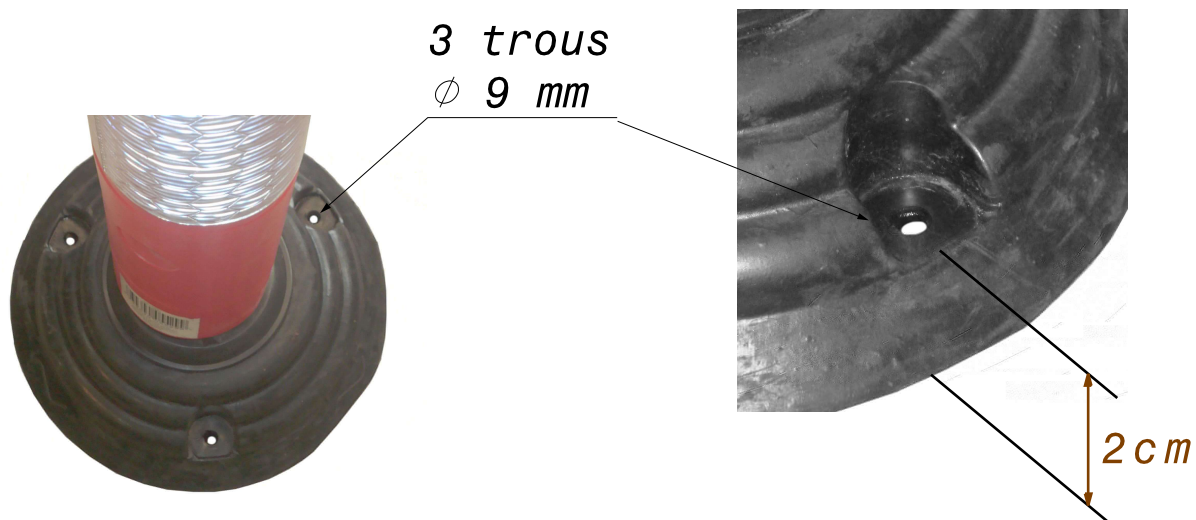

Poteau de Signalisation sur Base Flexible avec Anneau passe Chaîne

MOTTEZ

M018S120

CONM018 17088